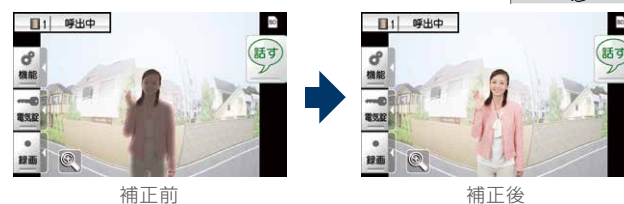

ほぼ真横まで映し出す安心のパノラマワイド

約170°のパノラマワイドで、玄関先をほぼ真横まで見渡すことができます。
画面で見られる映像の範囲が上下左右にぐんと広がり、端の方に立っている人
や背の高い人、小さなお子さままで、しっかりと確認することができます。

カメラに映らないようにインターホンを押す
空き巣犯にも効果的です

多くの空き巣犯は、留守を確認する際、インターホンを
押して確認します。そんな空き巣犯が隠れながらインター
ホンを押しても、ROCO タッチ7ならしっかりと映し出す
ことができます。

夜間LED照明を搭載し、 夜でも来訪者をカラーで確認

夜間、玄関子機の呼出ボタンが押されると、自動でLED照明が
点灯。夜でもカラーでしっかり確認できます。

※画面はイメージです。

明るく見やすく映像を補正する 「みやすさ補正」

逆光時や夜間など、画面で来訪者の顔が見え
にくい場合は「みやすさ」ボタンをタッチ。
自動的に映像を補正して、画面全体が明るく
見やすくなります。

補正前

補正後

※画面はイメージです。

留守中の心強い機能「自動録画」

玄関子機の呼出ボタンが押されると、自動的にすべての来訪者を録画します。必要に応じて手動録画もできます。
また、ワイド映像とズーム映像の両方で録画することも可能。来訪者の顔は「ズーム」で、動きは「ワイド」で、しっかりと確認できます。

ズーム録画

ワイド録画

※録画パターンは他にも、「ワイド→ズーム」「ズームのみ」「ワイドのみ」が選択できます。
※モニター付ワイヤレス子機でも録画画像を確認できます。