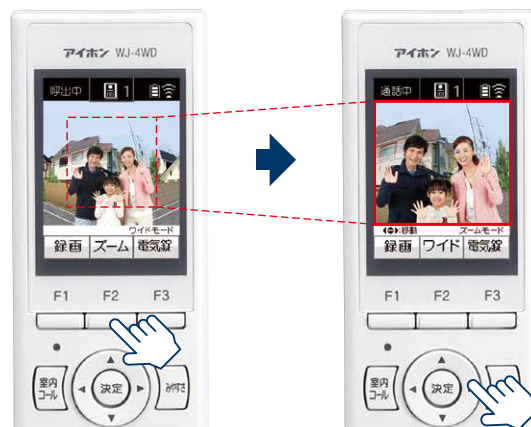

ズーム／ワイド画面の切り替えやパンチルトもタッチ操作で簡単

ほぼ真横まで見えるパノラマワイド画面。ズーム画面で確認したい時は、拡大したいところをタッチするだけ。さらに、ズーム画面表示中は、見たいところをタッチすれば、ズーム画面を移動させることができます。

※画面はイメージです。

※画面ははめ込み合成です。

「ワイヤレス子機があれば、家の中のどこにいてもママと話せて便利だね」

どこにいてもつながる心地よさ。 持ち運べる子機にも機能が充実。

DECT準拠方式※の採用により、画像が飛躍的に美しくなった「モニター付ワイヤレス子機」。
家の中のどこにいても、来訪者の対応ができ、家族とのコミュニケーションもさらに深まります。

※本製品は、DECT (Digital Enhanced Cordless Telecommunications) の日本国内向けの通信方式に準拠しております。(一般社団法人電波産業会標準規格「ARIB STD-T101」準拠)

持ちやすく 操作しやすい デザイン

ご高齢者やお子さまにも使いやすい、シンプルでベーシックなボタン配置。手になじむ大きさとバランスにも配慮しています。

子機でも「ズーム／ワイド &パンチルト」操作を実現

ワイド画面とズーム画面の切り替えがワンタッチで可能。上下左右ボタンで、ズーム画面を移動させることもできます(パンチルト機能)。

F2 ボタンを押してズーム

上下左右ボタンを押して移動

※画面はイメージです。

なめらかな映像を映し出す、 ワイドで高画質な画面

約1秒間に1コマの映像を映し出すことにより、なめらかで見やすい画面を実現します。※画面サイズは2.4型。

従来品：約 3 秒に 1 コマ

ROCO タッチ 7：約 1 秒に 1 コマ

※画面はイメージです。

モニター付親機から約200mまで 長距離受信が可能

モニター付親機からモニター付ワイヤレス子機までの通達距離は見通し100m。ワイヤレス中継器を使用すれば、さらに長距離受信が可能。中継器を設置した場合、約200m離れていても使用することができます。