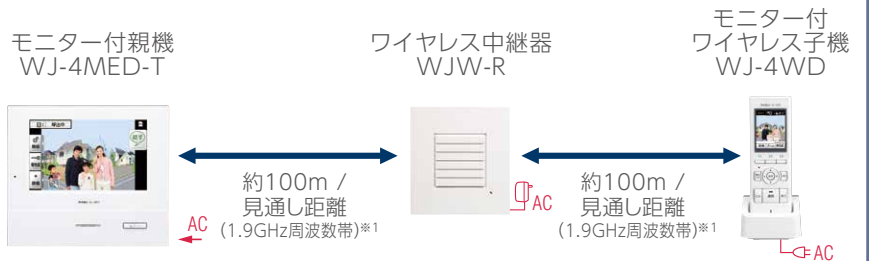

親世帯

電気錠
システム①

電気錠
システム②

玄関子機バリエーション

二世帯住宅で、
共用の玄関や
門扉に設置する
場合

カメラ付玄関子機・二世帯用
WJ-DA2

ワイヤレス中継器を設置した場合の通達距離

※ご使用の際は必ず両世帯のモニター付親機を通電状態でご使用ください。一方のみの通電では呼出が動作しない場合があります。