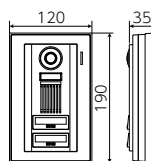

寸法図(mm)

・2個用または3個用スイッチボックス

ACプラグ付コード(約1.5m)

WJ-DA2

・3個用スイッチボックス

■カメラ付玄関子機の設置に関する制約事項

- ●コーキング処理する場合は、水抜き穴をふさがないこと。
- ●接続できるテレビドアホンはWJシリーズのみ。
- ●適合サインポスト: パナソニック製SP型、SS型、GS型

- ●つぎの場所への設置は避けること。

背景に空がよく映るマンションなどの階上にある玄関

人物の背景が白いところ

直射日光や強い光が当たるところ

■撮像範囲と取付位置

- ●ワイド時

- ・周辺部は中央部に比べわずみのため被写体が小さくなるが、より広い範囲が映る。
- ・ズーム時の映る範囲はズームする位置により異なる。

- ●ズーム時

- ●ズーム時(取付位置1,450mmの場合)

- ●ワイド時(取付位置1,450mmの場合)

■センサーライトカメラの検知エリアとカメラ画角

- ●センサーカメラ・ライト部
  角度調整範囲
  左60°~右60°
  下10°~下25°
- ※検知エリアに対して
  検知対象が横切る
  方向に取り付けること。
- センサー検知エリア
- カメラ画角・ライト照射範囲