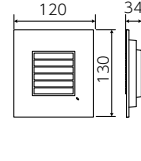

寸法図(mm)

・2個用または3個用スイッチボックス

ACプラグ付コード(約1.5m)

WJW-R

・3個用スイッチボックス

■カメラ付玄関子機の設置に関する制約事項

- ●コーキング処理する場合は、水抜き穴をふさがないこと。
- ●接続できるテレビドアホンはWJシリーズのみ。
- ●適合サインポスト: パナソニック製SP型、SS型、GS型

- ●つぎの場所への設置は避けること。

背景に空がよく映るマンションなどの階上にある玄関

人物の背景が白いところ

直射日光や強い光が当たるところ

■撮像範囲と取付位置

- ●ワイド時

- ・周辺部は中央部に比べわずみのため被写体が小さくなるが、より広い範囲が映る。
- ・ズーム時の映る範囲はズームする位置により異なる。

- ●ズーム時

- ●ズーム時(取付位置1,450mmの場合)

- ●ワイド時(取付位置1,450mmの場合)

■センサーライトカメラの検知エリアとカメラ画角

- ●センサーカメラ・ライト部
  角度調整範囲
  左60°~右60°
  下10°~下25°
- ※検知エリアに対して
  検知対象が横切る
  方向に取り付けること。
- センサー検知エリア
- カメラ画角・ライト照射範囲