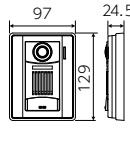

寸法図(mm)

・2個用または3個用スイッチボックス

ACプラグ付コード(約1.5m)

WJ-DA

・3個用スイッチボックス

■カメラ付玄関子機の設置に関する制約事項

- ●コーキング処理する場合は、水抜き穴をふさがないこと。
- ●接続できるテレビドアホンはWJシリーズのみ。
- ●適合サインポスト: パナソニック製SP型、SS型、GS型

- ●つぎの場所への設置は避けること。

背景に空がよく映るマンションなどの階上にある玄関

人物の背景が白いところ

直射日光や強い光が当たるところ

■撮像範囲と取付位置

- ●ワイド時

- ・周辺部は中央部に比べわずみのため被写体が小さくなるが、より広い範囲が映る。
- ・ズーム時の映る範囲はズームする位置により異なる。

- ●ズーム時

- ●ズーム時(取付位置1,450mmの場合)

- ●ワイド時(取付位置1,450mmの場合)

■センサーライトカメラの検知エリアとカメラ画角

- ●センサーカメラ・ライト部
  角度調整範囲
  左60°~右60°
  下10°~下25°
- ※検知エリアに対して
  検知対象が横切る
  方向に取り付けること。
- センサー検知エリア
- カメラ画角・ライト照射範囲