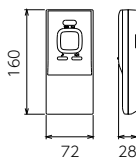

FW-TR(FW-R)