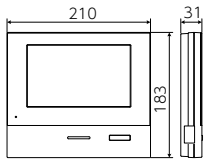

寸法図(mm)

WJ-4MED-T・WJ-4HED-T