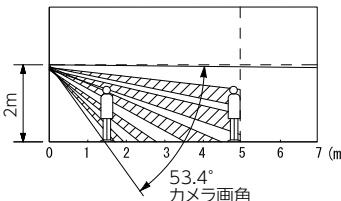

側面図(取付高さ2m 下振り10°の場合)