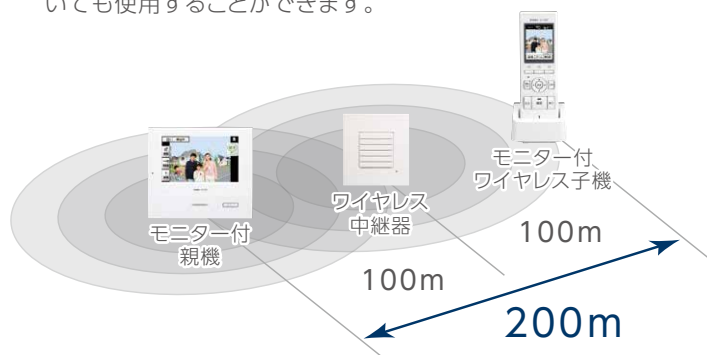

持ちやすく 操作しやすい デザイン

ご高齢者やお子さまにも使いやすい、シンプルでベーシックなボタン配置。手になじむ大きさとバランスにも配慮しています。

子機でも「ズーム／ワイド &パンチルト」操作を実現

ワイド画面とズーム画面の切り替えがワンタッチで可能。上下左右ボタンで、ズーム画面を移動させることもできます(パンチルト機能)。

F2 ボタンを押してズーム

上下左右ボタンを押して移動

※画面はイメージです。

なめらかな映像を映し出す、 ワイドで高画質な画面

約1秒間に1コマの映像を映し出すことにより、なめらかで見やすい画面を実現します。※画面サイズは2.4型。

従来品：約 3 秒に 1 コマ

ROCO タッチ 7：約 1 秒に 1 コマ

※画面はイメージです。

モニター付親機から約200mまで 長距離受信が可能

モニター付親機からモニター付ワイヤレス子機までの通達距離は見通し100m。ワイヤレス中継器を使用すれば、さらに長距離受信が可能。中継器を設置した場合、約200m離れていても使用することができます。

【人物検知】

撮影範囲内の動きの変化を検知する人物検知は、人以外のものに反応しにくい独自の画像処理技術により誤検知を低減します。

画像処理による人物検知

設定により、検知部分を枠で表示することができます。

検知エリアを制限(エアリアスキング)することにより、検知精度をさらに高めます。

親機画面でのエアリアスキング

エリアを8コマ×8コマの64コマに分けた、細かいマスクングが可能。

※画面はイメージです。