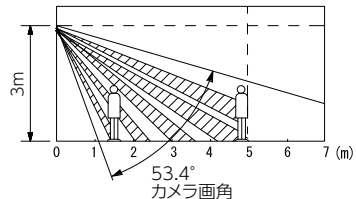

■撮像範囲と取付位置

- ワイド時

- ・周辺部は中央部に比べわずみのため被写体が小さくなるが、より広い範囲が映る。
- ・ズーム時の映る範囲はズームする位置により異なる。

- ズーム時

- ズーム時(取付位置1,450mmの場合)

- ワイド時(取付位置1,450mmの場合)

■センサーライトカメラの検知エリアとカメラ画角

- センサーカメラ・ライト部
角度調整範囲
左60°~右60°
下10°~下25°
- ※検知エリアに対して
検知対象が横切る
方向に取り付けること。
- センサー検知エリア
- カメラ画角・ライト照射範囲

側面図(取付高さ2m 下振り10°の場合)

側面図(取付高さ2.5m 下振り15°の場合)

側面図(取付高さ3m 下振り20°の場合)

側面図(取付高さ3m 下振り25°の場合)

制約事項

■ワイヤレス通信について

- 補聴器によってはモニター付ワイヤレス子機の通話に雑音が入ることがある。
- 動きながら通話したり、近くを自動車やバイクが通ると声かざれたり雑音が入ることがある。
- 1つの部屋に親機を複数台設置しないこと。モニター付ワイヤレス子機との通話が途切れることがある。
- 親機との間に下記のような障害物があると、電波が遮られて極端に弱くなる。このため、親機との距離が近くても、プツプツ音がして音声か途切れたり、画像が乱れたり、画像の更新が遅くなったり、圏外になって使用できない場合がある。
 - ・金属製のドアや雨戸。
 - ・アルミはく入りの断熱材が入っている壁。
 - ・コンクリートやトタン製の壁。
 - ・木造の家屋内でも、壁などの障害物が多いとき(親機と別の階や別の家で、モニター付ワイヤレス子機を使用する場合など)。
- 本機は、デジタル信号を利用し、傍受されにくいですが、電波を使用している関係上、第三者が故意に傍受するケースがある。
- CSデジタル放送(110°)のアンテナ伝送路(分波器、分配器、接続ケーブル)のシールドが不十分な場合、受信に影響をあたえることがある。