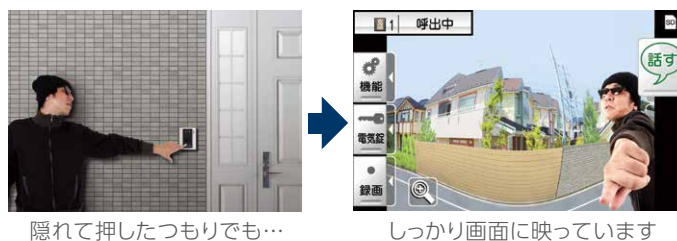

不在時の来訪者も他世帯への自動転送で安心

自世帯を留守にする時、あらかじめ「自動転送機能」を設定しておくことで、玄関子機からの呼出を他世帯へ自動的に転送することができます。急な来訪者にも安心です。

※通話中に他世帯へ転送することも可能です。
※モニター付ワイヤレス子機でも操作できます。

世帯間の呼出・通話が 家族をつなぐ

話したい人だけを選んで呼出・通話ができる個別呼出機能や、家族みんなに呼びかけられる一斉呼出機能は、自世帯内だけでなく、他世帯とも可能です。

見た目もスッキリで来訪者も使いやすい 二世帯住宅用の玄関子機もご用意

共用の門扉や玄関を設置した二世帯住宅には、各世帯を呼び分けられる二世帯住宅用の玄関子機をご用意しています。狭いスペースに玄関子機を2台設置する必要はありません。

呼出ボタンが、二世帯用に2つ付いています。
(ネームシール貼付可能)

心地よい暮らしが、さらに広がる。 便利で快適な機能が充実。

「ROCO タッチ7」には、さらに使いやすく、防犯にも役立つ機能を多彩に搭載。
心地よい暮らしをサポートします。

ほぼ真横まで映し出す安心のパノラマワイド

約170°のパノラマワイドで、玄関先をほぼ真横まで見渡すことができます。
画面で見られる映像の範囲が上下左右にぐんと広がり、端の方に立っている人
や背の高い人、小さなお子さままで、しっかりと確認することができます。

カメラに映らないようにインターホンを押す
空き巣犯にも効果的です

多くの空き巣犯は、留守を確認する際、インターホンを
押して確認します。そんな空き巣犯が隠れながらインター
ホンを押しても、ROCO タッチ7ならしっかりと映し出す
ことができます。