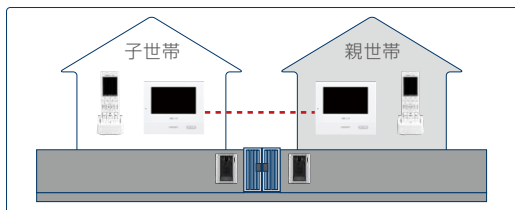

さまざまな住まい方に対応。 2つの世帯の家族をつなぐ 「ROCO タッチ7」。

二世帯住宅で普段は別々に住んでいても、大切にしたいのは家族とのコミュニケーション。
別棟に暮らす完全独立二世帯にも対応する「ROCO タッチ7」は、いつでもどこでも、家族の心をつなぎます。

完全独立二世帯とは？

完全独立二世帯

「完全独立二世帯」とは、同一敷地内で建物が分かっていたり、同じ建物でも玄関をはじめとした生活空間を世帯ごとに完全に分離した住まい方のこと。各世帯のプライバシーが保てる反面、世帯間のコミュニケーションが取りにくいというデメリットもあります。
「ROCO タッチ7」なら、各世帯独立したシステムにより、世帯別録画などプライバシーを確保しつつ、世帯間のコミュニケーションも取ることができます。

不在時の来訪者も他世帯への自動転送で安心

自世帯を留守にする時、あらかじめ「自動転送機能」を設定しておくことで、玄関子機からの呼出を他世帯へ自動的に転送することができます。急な来訪者にも安心です。

※通話中に他世帯へ転送することも可能です。
※モニター付ワイヤレス子機でも操作できます。