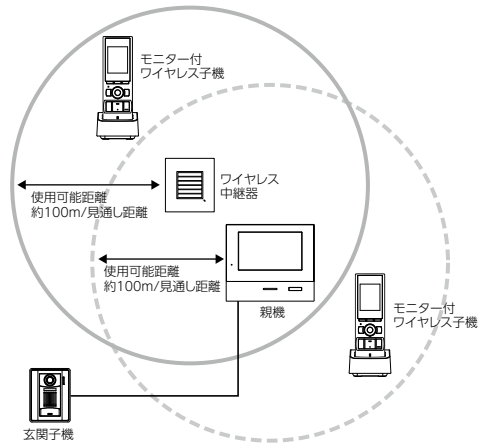

制約事項

■ワイヤレス通信について

- ●補聴器によってはモニター付ワイヤレス子機の通話に雑音が入ることがある。
- ●動きながら通話したり、近くを自動車やバイクが通ると声かざれたり雑音が入ることがある。
- ●1つの部屋に親機を複数台設置しないこと。モニター付ワイヤレス子機との通話が途切れることがある。
- ●親機との間に下記のような障害物があると、電波が遮られて極端に弱くなる。このため、親機との距離が近くても、プツプツ音がして音声か途切れたり、画像が乱れたり、画像の更新が遅くなったり、圏外になって使用できない場合がある。
  - ・金属製のドアや雨戸。
  - ・アルミはく入りの断熱材が入っている壁。
  - ・コンクリートやトタン製の壁。
  - ・木造の家屋内でも、壁などの障害物が多いとき(親機と別の階や別の家で、モニター付ワイヤレス子機を使用する場合など)。
- ●本機は、デジタル信号を利用し、傍受されにくいですが、電波を使用している関係上、第三者が故意に傍受するケースがある。
- ●CSデジタル放送(110°)のアンテナ伝送路(分波器、分配器、接続ケーブル)のシールドが不十分な場合、受信に影響をあたえることがある。

●ご注意(ワイヤレス子機について)

- ●モニター付ワイヤレス子機は、親機を中心とした電波到達範囲内に設置すること。
- ●モニター付ワイヤレス子機を増設する場合も、親機から電波が届く範囲内で使用すること。
- ●親機の電源が入っていないとモニター付ワイヤレス子機は使用できない。
- ●次のような場合、モニター付ワイヤレス子機が正常に動作しない場合がある。
  - ・親機の電源が入っていない状態で、再び親機の電源を入れた場合。
  - ・モニター付ワイヤレス子機を電波の届かない範囲に置いた状態で、再び電波の届く範囲(親機付近)に移動させた場合。

●ご注意(ワイヤレス中継器について)

- ●ワイヤレス中継器は、親機を中心とした電波到達範囲内に設置すること。
- ●親機の電源が入っていないとワイヤレス中継器は使用できない。
- ●次のような場合、ワイヤレス中継器が正常に動作しない場合がある。
  - ・親機の電源が入っていない状態で、再び親機の電源を入れた場合。
  - ・ワイヤレス中継器を電波の届かない範囲に置いた状態で、再び電波の届く範囲(親機付近)に移動させた場合。

■電波について

- ●本機は、1,895.616~1,902.528MHzの全帯域を使用する無線設備であり、時分割多元接続方式広帯域デジタルコードレス電話を示す下記のマークが表示されている。(一般社団法人 電波産業会標準規格「ARIB STD-T101」準拠)

1.9-D

- ●本機は、Digital Enhanced Cordless Telecommunicationsの日本国内向けの通信方式に準拠している。
- ●以下の機器と相互に影響を及ぼすことがあるため、近くには設置しない。特に給湯器リモコン(インターホン機能付)とは40cm以上離して設置すること。
  - ・テレビ、ラジオ、パソコンなどのOA機器、エアコン、給湯器リモコン(インターホン機能付)、ホームセキュリティ関連装置、1.9GHzデジタルコードレス電話機、PHS
- ●電波干渉を防ぐため、他の無線機器から約3m以内に設置しない。
- ●電波干渉を防ぐため、親機同士を約3m以内に設置しない。
- ●電波干渉を防ぐため、ワイヤレス中継器同士を約10m以内に設置しない。
- ●充電台は磁気線を生じさせるため、以下の機器の近くに設置しない。
  - ・AMラジオ、テレビ、スピーカーなど電磁波や磁力を出すもの。

●電波に関するご注意

- ●本機の使用周波数では、PHSの無線局のほか異なる種類のデジタルコードレス電話の無線局が運用されている。
  - ・本機は同一周波数帯を使用する他の無線局と電波干渉が発生しないように考慮されているが、万一、本機から他の無線局に対して有害な電波干渉の事例が発生した場合には、混信回避のためのパーティションの設置や設置場所の移動をし、互いに干渉が起きないようにする。

周囲環境によりモニター付ワイヤレス子機の電波範囲が狭くなるため、通話が途切れるなど正常に動作しない場合は、モニター付ワイヤレス子機を親機へ近づけること。

安全上のご注意	安全に正しくお使いいただくために、ご使用前に必ず取扱説明書をよくお読みください。 ●AC電源直結式の機器の取付工事は「電気工事士」の資格が必要です。無資格者の工事は感電の原因になります。	ハンズフリー通話について ●親機・玄関子機のまわりの音が大きく騒がしいとき(子供の泣き声、ステレオの音響、強風時の風雑音など)は、音声かざれて聞き取りにくくなる場合があります。 ●親機・玄関子機で通話するときは、相手の話が終らないうちに話すと、声かざれて聞こえることがあります。相手の話がいったん終わったところで話すと、スムーズな通話ができます。	液晶画面について ●液晶画面(TFT液晶パネル)は、非常に精度の高い技術でつくられています。一部に画素欠けや常時点灯するものがありますが故障ではありません。あらかじめご了承ください。

お客様相談センター 0120-141-092 携帯電話からは0565-43-1390へおかけください。 ●受付時間 午前9:00~午後5:30 ●土・日曜、祝日、およびお盆、年末・年始、ゴールデンウィークを除く。	修理受付センター 0120-037-704 FAX 0120-098-990 ●受付時間 午前9:00~午後5:30 ●年中無休(365日)受付	お客様相談センター・修理受付センターにおける個人情報の取り扱いについて アイホン株式会社およびその関係会社は、お客様よりいただいたお客様の氏名・住所などの個人情報や修理やご相談への対応、その確認や製品、サービスのご案内等のために利用し、記録に残すことがあります。また、修理業務等を委託する場合や正当な理由がある場合は、第三者に個人情報を開示・提供することがありますが、その場合においても個人情報を適切に管理します。お客様がコールセンターにお電話でご連絡いただいた場合には、お客様のお申し出を正確に把握し、聞き漏らすことのないように、通話内容を記録(録音など)させていただくことがあります。

アイホン株式会社

本社:名古屋市中区新栄町一丁目1番 明治安田生命名古屋ビル10階 〒460-0004

ホームページ: <https://www.aiphone.co.jp/>

品質管理の最高賞 デミング賞受賞	ISO 9001	ISO 14001	JQA-EM0453	JQA-EM0453	環境マーク75410	アイホンは地球環境の保全に取り組んでいます。

アイホンはさらに、よりよい品質を追い求めています

- ●このカタログに掲載の価格には、取付工事費は含まれておりません。
- ●商品の色は、印刷により現品と多少異なる場合がありますので、ご了承ください。
- ●規格および外観は、改良のため予告なく変更することがありますので、あらかじめご了承ください。