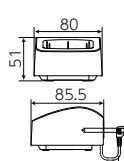

住宅用
火災警報器
●移接点出力付
市販品

寸法図(mm)

WJ-4MED-T・WJ-4HED-T

・2個用または3個用スイッチボックス

WJ-4WD

WJW-C

ACプラグ付コード(約1.5m)

WJ-DA