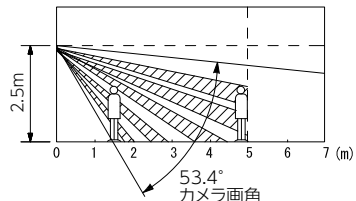

側面図(取付高さ2.5m 下振り15°の場合)