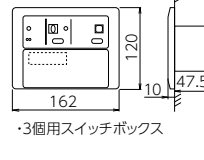

寸法図(mm)

・2個用または3個用スイッチボックス

ACプラグ付コード(約1.5m)

EL-PJP-EA

・3個用スイッチボックス

■カメラ付玄関子機の設置に関する制約事項

- ●コーキング処理する場合は、水抜き穴をふさがないこと。
- ●接続できるテレビドアホンはWJシリーズのみ。
- ●適合サインポスト: パナソニック製SP型、SS型、GS型

- ●つぎの場所への設置は避けること。

背景に空がよく映るマンションなどの階上にある玄関

人物の背景が白いところ

直射日光や強い光が当たるところ

■撮像範囲と取付位置

- ●ワイド時

- ・周辺部は中央部に比べわずみのため被写体が小さくなるが、より広い範囲が映る。
- ・ズーム時の映る範囲はズームする位置により異なる。

- ●ズーム時

- ●ズーム時(取付位置1,450mmの場合)

- ●ワイド時(取付位置1,450mmの場合)

■センサーライトカメラの検知エリアとカメラ画角

- ●センサーカメラ・ライト部
  角度調整範囲
  左60°~右60°
  下10°~下25°
- ※検知エリアに対して
  検知対象が横切る
  方向に取り付けること。
- センサー検知エリア
- カメラ画角・ライト照射範囲