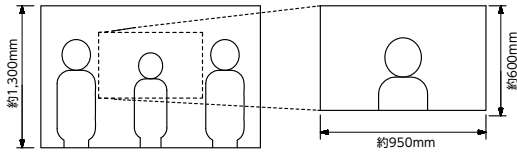

■撮像範囲と取付位置

- ワイド時

- ・周辺部は中央部に比べわずみのため被写体が小さくなるが、より広い範囲が映る。
- ・ズーム時の映る範囲はズームする位置により異なる。

- ズーム時

- ズーム時(取付位置1,450mmの場合)

- ワイド時(取付位置1,450mmの場合)

■センサーライトカメラの検知エリアとカメラ画角

- センサーカメラ・ライト部
角度調整範囲
左60°~右60°
下10°~下25°
- ※検知エリアに対して
検知対象が横切る
方向に取り付けること。
- センサー検知エリア
- カメラ画角・ライト照射範囲