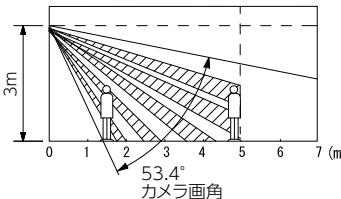

側面図(取付高さ3m 下振り20°の場合)