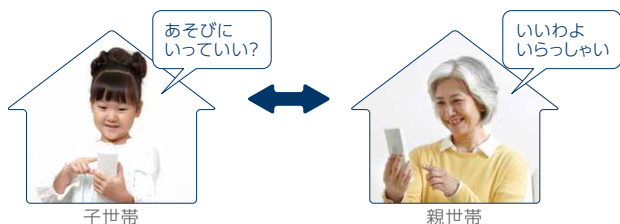

不在時の来訪者も他世帯への自動転送で安心

自世帯を留守にする時、あらかじめ「自動転送機能」を設定しておくことで、玄関子機からの呼出を他世帯へ自動的に転送することができます。急な来訪者にも安心です。

※通話中に他世帯へ転送することも可能です。
※モニター付ワイヤレス子機でも操作できます。

世帯間の呼出・通話が 家族をつなぐ

話したい人だけを選んで呼出・通話ができる個別呼出機能や、家族みんなに呼びかけられる一斉呼出機能は、自世帯内だけでなく、他世帯とも可能です。

見た目もスッキリで来訪者も使いやすい 二世帯住宅用の玄関子機もご用意

共用の門扉や玄関を設置した二世帯住宅には、各世帯を呼び分けられる二世帯住宅用の玄関子機をご用意しています。狭いスペースに玄関子機を2台設置する必要はありません。

呼出ボタンが、二世帯用に2つ付いています。
(ネームシール貼付可能)

心地よい暮らしが、さらに広がる。 便利で快適な機能が充実。

「ROCO タッチ7」には、さらに使いやすく、防犯にも役立つ機能を多彩に搭載。
心地よい暮らしをサポートします。

ほぼ真横まで映し出す安心のパノラマワイド

約170°のパノラマワイドで、玄関先をほぼ真横まで見渡すことができます。
画面で見られる映像の範囲が上下左右にぐんと広がり、端の方に立っている人
や背の高い人、小さなお子さままで、しっかりと確認することができます。

カメラに映らないようにインターホンを押す
空き巣犯にも効果的です

多くの空き巣犯は、留守を確認する際、インターホンを
押して確認します。そんな空き巣犯が隠れながらインター
ホンを押しても、ROCO タッチ7ならしっかりと映し出す
ことができます。