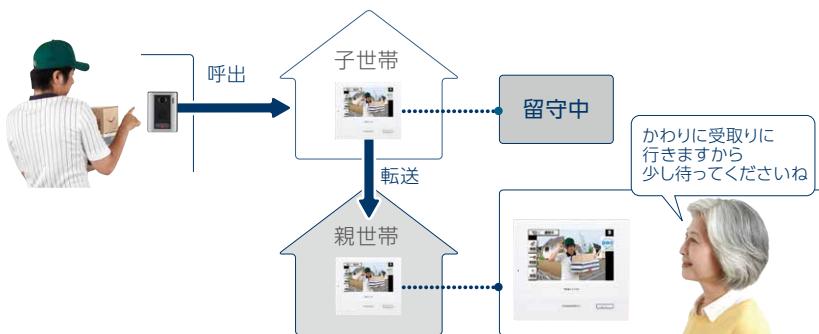

不審者に威嚇音を 鳴らして警告

不審者と判断した場合、手動でセンサーライトカメラから威嚇音を鳴らし、警告することができます。

※画面ははめ込み合成です。

「おじいちゃん、ごはんですよー！」

「わかりました、今行くよ」

さまざまな住まい方に対応。 2つの世帯の家族をつなぐ 「ROCO タッチ7」。

二世帯住宅で普段は別々に住んでいても、大切にしたいのは家族とのコミュニケーション。
別棟に暮らす完全独立二世帯にも対応する「ROCO タッチ7」は、いつでもどこでも、家族の心をつなぎます。

完全独立二世帯とは？

完全独立二世帯

「完全独立二世帯」とは、同一敷地内で建物が分かっていたり、同じ建物でも玄関をはじめとした生活空間を世帯ごとに完全に分離した住まい方のこと。各世帯のプライバシーが保てる反面、世帯間のコミュニケーションが取りにくいというデメリットもあります。
「ROCO タッチ7」なら、各世帯独立したシステムにより、世帯別録画などプライバシーを確保しつつ、世帯間のコミュニケーションも取ることができます。

不在時の来訪者も他世帯への自動転送で安心

自世帯を留守にする時、あらかじめ「自動転送機能」を設定しておくことで、玄関子機からの呼出を他世帯へ自動的に転送することができます。急な来訪者にも安心です。

※通話中に他世帯へ転送することも可能です。
※モニター付ワイヤレス子機でも操作できます。

世帯間の呼出・通話が 家族をつなぐ

話したい人だけを選んで呼出・通話ができる個別呼出機能や、家族みんなに呼びかけられる一斉呼出機能は、自世帯内だけでなく、他世帯とも可能です。