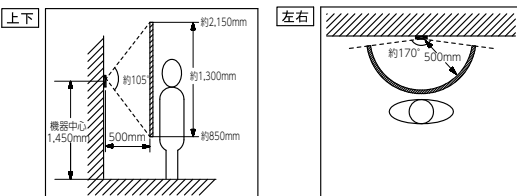

■撮像範囲と取付位置

- ワイド時

- ・周辺部は中央部に比べわずみのため被写体が小さくなるが、より広い範囲が映る。
- ・ズーム時の映る範囲はズームする位置により異なる。

- ズーム時

- ズーム時(取付位置1,450mmの場合)

- ワイド時(取付位置1,450mmの場合)

■センサーライトカメラの検知エリアとカメラ画角

- センサーカメラ・ライト部
角度調整範囲
左60°~右60°
下10°~下25°
- ※検知エリアに対して
検知対象が横切る
方向に取り付けること。
- センサー検知エリア
- カメラ画角・ライト照射範囲