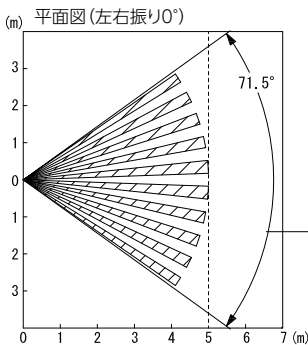

■撮像範囲と取付位置

- ワイド時

- ・周辺部は中央部に比べわずみのため被写体が小さくなるが、より広い範囲が映る。
- ・ズーム時の映る範囲はズームする位置により異なる。

- ズーム時

- ズーム時(取付位置1,450mmの場合)

- ワイド時(取付位置1,450mmの場合)

■センサーライトカメラの検知エリアとカメラ画角

- センサーカメラ・ライト部
角度調整範囲
左60°~右60°
下10°~下25°
- ※検知エリアに対して
検知対象が横切る
方向に取り付けること。
- センサー検知エリア
- カメラ画角・ライト照射範囲