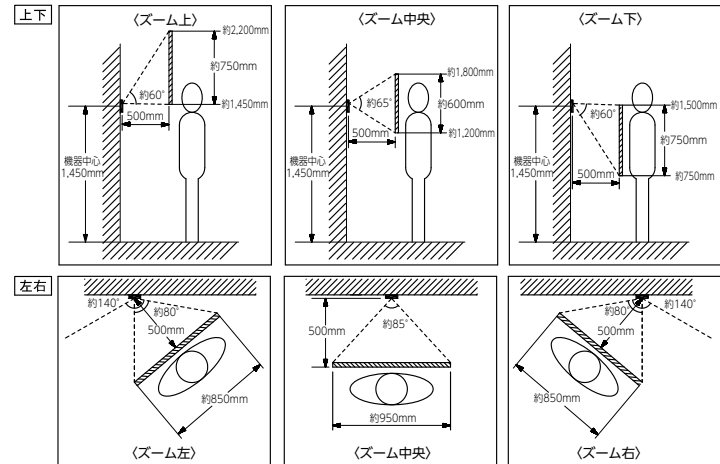

■撮像範囲と取付位置

- ワイド時

- ・周辺部は中央部に比べわずみのため被写体が小さくなるが、より広い範囲が映る。
- ・ズーム時の映る範囲はズームする位置により異なる。

- ズーム時

- ズーム時(取付位置1,450mmの場合)

- ワイド時(取付位置1,450mmの場合)

■センサーライトカメラの検知エリアとカメラ画角

- センサーカメラ・ライト部
角度調整範囲
左60°~右60°
下10°~下25°
- ※検知エリアに対して
検知対象が横切る
方向に取り付けること。
- センサー検知エリア
- カメラ画角・ライト照射範囲