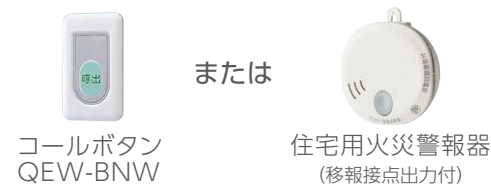

親世帯

電気錠
システム①

電気錠
システム②

玄関子機バリエーション

二世帯住宅で、
共用の玄関や
門扉に設置する
場合

カメラ付玄関子機・二世帯用
WJ-DA2

ワイヤレス中継器を設置した場合の通達距離

※ご使用の際は必ず両世帯のモニター付親機を通電状態でご使用ください。一方のみの通電では呼出が動作しない場合があります。

子世帯

モニター付子機
WJ-4HED-T

モニター付親機
WJ-4MED-T

接続周辺機器は
親世帯と同じ

チャイム音で来訪者を知らせます。

呼出音増設
スピーカー
IER-2

ワイヤレス呼出システム
FW-TR

住宅用火災警報器または
コールボタンと連動できます。

コールボタン
QEW-BNW

住宅用火災警報器
(移報接点出力付)

●1世帯あたりの最大設置台数

モニター付親機	1台
モニター付子機	1台
モニター付ワイヤレス子機	3台
カメラ付玄関子機・センサーライトカメラ	合計4台
ワイヤレス中継器	1台
他世帯のモニター付親機	1台
電気錠システム	2箇所
呼出音増設スピーカー	1台

●到達距離

モニター付親機	－	モニター付子機	AE0.9-2C	100m
モニター付親機	－	カメラ付玄関子機・センサーライトカメラ	AE0.9-2C	100m
モニター付親機	－	他世帯のモニター付親機	AE0.9-2C	100m
モニター付親機	－	電気錠コントローラー (JEM-A)	AE0.9-4C	50m ^{※2}
モニター付親機	－	呼出音増設スピーカー	AE0.9-2C	150m
モニター付親機	－	ワイヤレス呼出システム	AE0.9-2C	2m