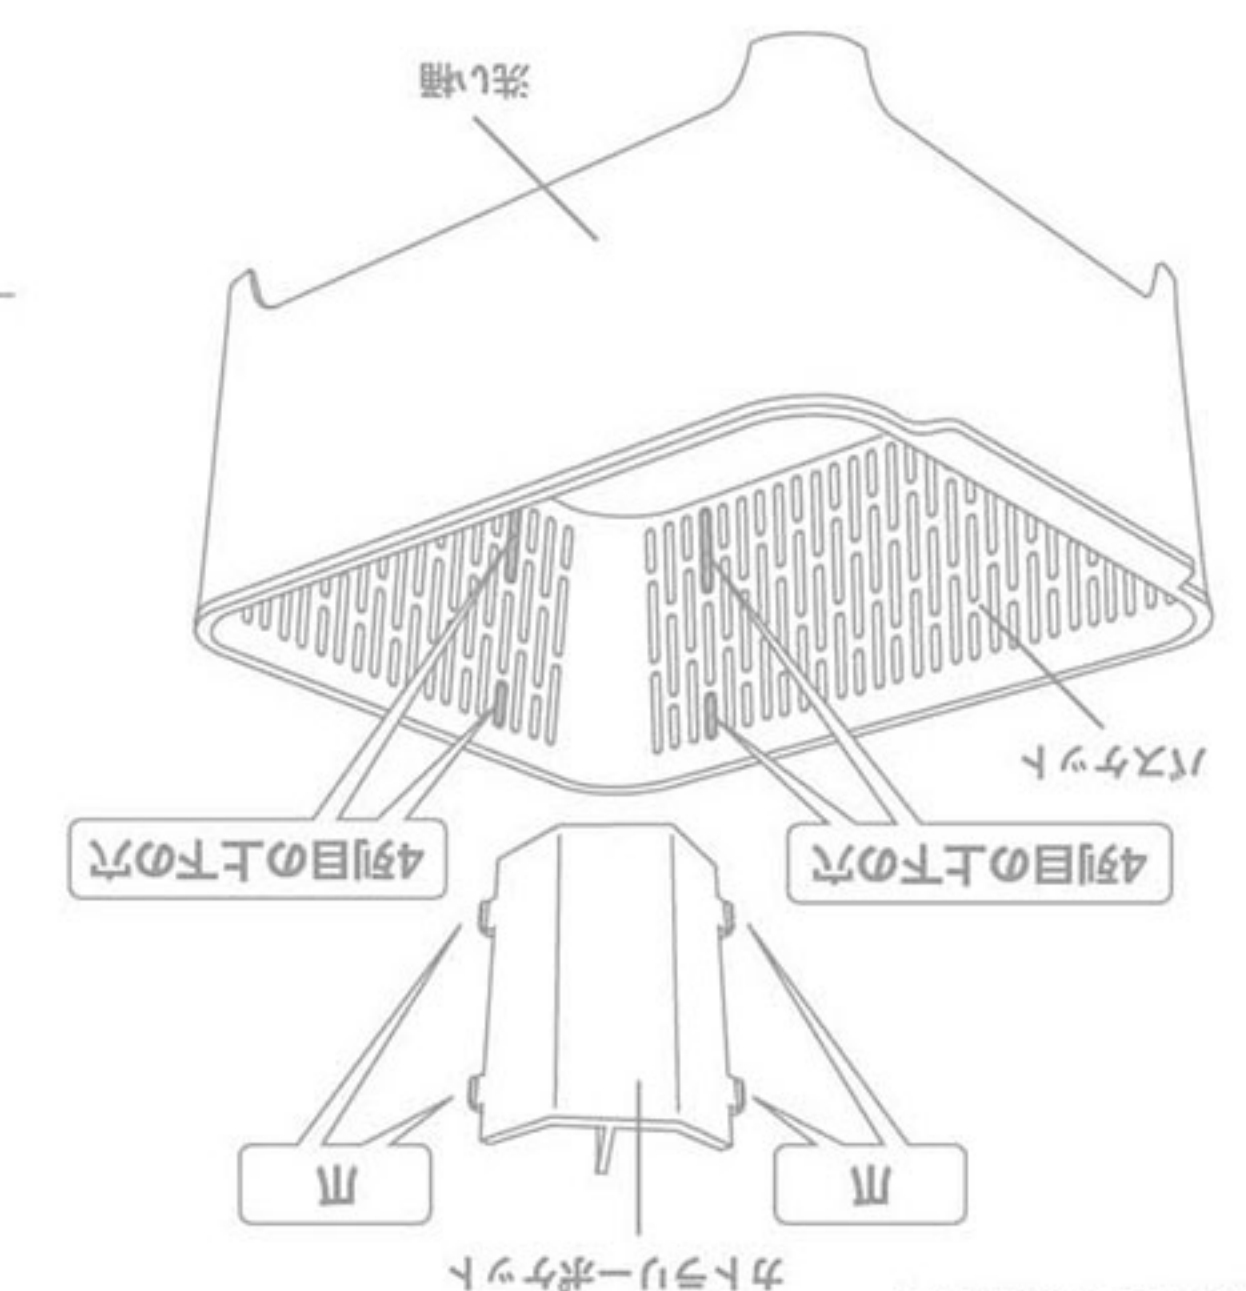

水止栓

食器のつけ置き洗いが出来るので節水にもなります。野菜の水洗い桶としても使えて、洗い桶からバスケットを持ち上げるだけでサッと水が切れます。

水抜け穴

ハンドル下に穴が開いており、水を流しながら洗い物ができます。お箸や野菜が流れ出るのを防ぎます。

カトラリーポケット

バスケットの角に脱着式。箸・カトラリー・調理道具などを分別できる仕切り付き。

お皿立て

内側のスリットを利用してお皿が立てられます。コップなどの器は浮かせながら干せるので水切れも抜群。

水はけ

本体にたまった水を直接シンクに流せる水はけ付き。

好きな方向で排水が出来るので、縦横自由にレイアウトが可能。

山崎実業株式会社 Yamazaki  
〒519-1064 奈良県橿原市柳屋町田51-1  
TEL 074-525-5098  
http://www.yamazaki.co.jp (9:00~17:00 土日祝祭日除く)

■商品サイズ 約W37×D28×H14.5cm  
■材質表示 洗い桶・バスケット・カトラリーポケット・水はけ：ポリプロピレン  
■水止栓：シリコン  
■耐熱重量 約10kg  
■耐熱温度 90℃ / 耐凍温度 -40℃

■カトラリーポケットの取り付け方法  
バスケットの4列目の上下の穴にカトラリーポケットの爪を差し込んで取り付けてください。

△使用上の注意  
●使用前、下・上・右・左・奥・前・底の穴に水垢や汚れが付いている場合は、事前に洗い流してください。  
●この説明書はお風呂などに置いておくのではなく、清潔な場所に置いてください。