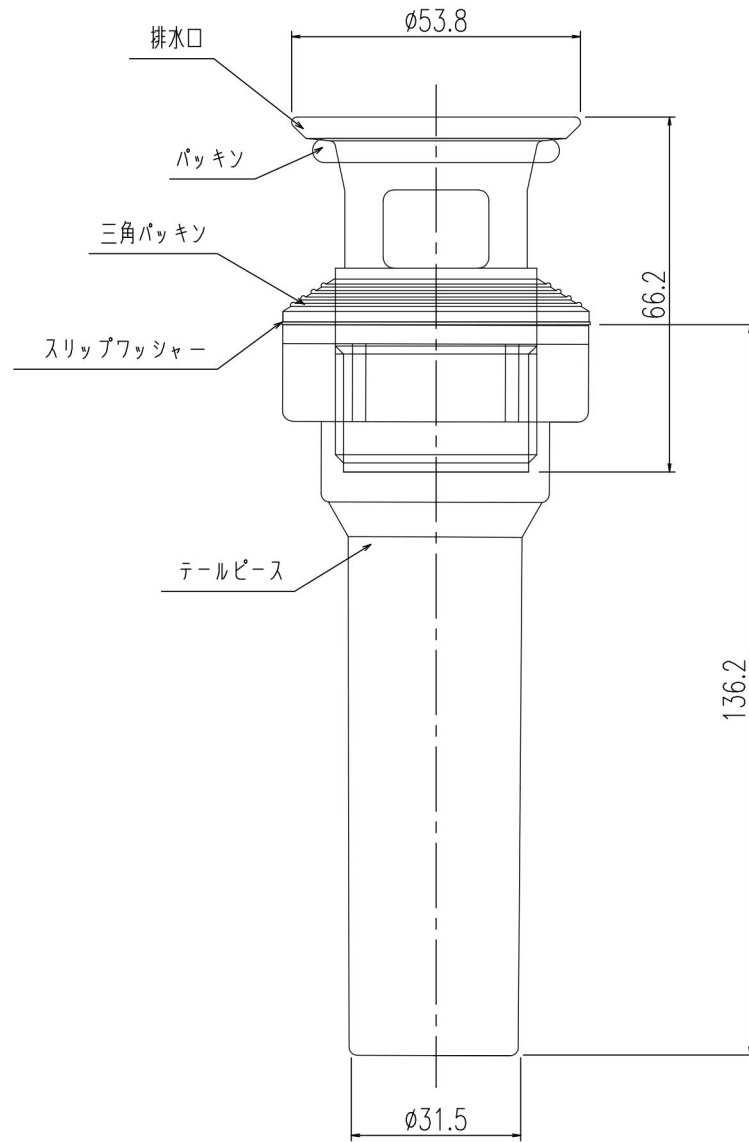

No.	品名	品番	数量	備考
1	排水器具	LF-FTV4GB	1	POMステンレス枠付 ゴム栓式・ヘアキャッチャー付

こちらの部品です↓

物件名	排水器具	図面	担当	検図	図番	PTFTVOP244
					日付	
品番	LF-FTV4GB	縮尺	株式会社 LIXIL			
		1/1				