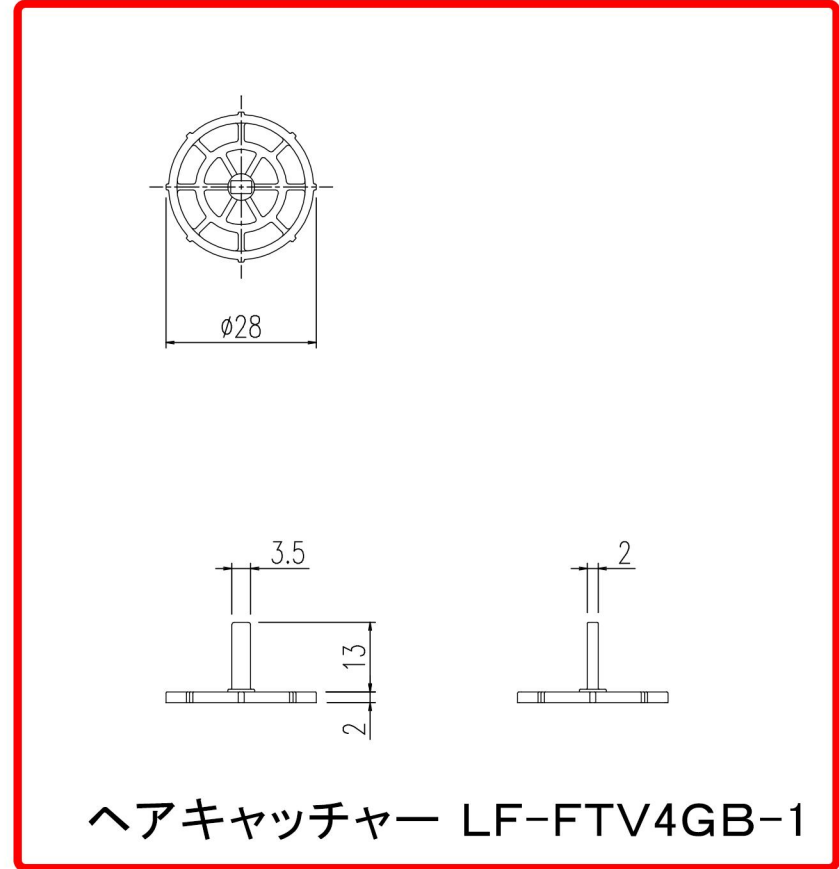

No.	品名	品番	数量	備考
1	排水器具	LF-FTV4GB	1	POMステンレス枠付 ゴム栓式・ヘアキャッチャー付

こちらの部品です↓

物件名	排水器具	図面	担当	検図	図番	PTFTVOP244
					日付	
品番	LF-FTV4GB	縮尺	株式会社 LIXIL			
		1/1				