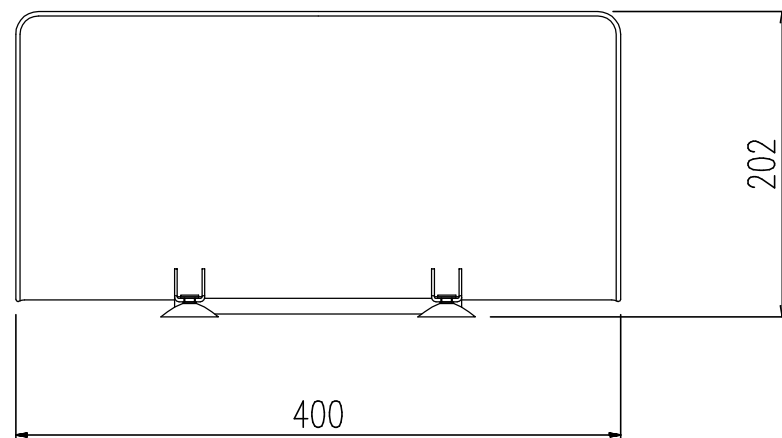

No.	品名	品番	数量	備考
1	シャワースクリーン	BB-PD2	1	ハイパクトスチロール樹脂製 2枚1組

上面図

下面図

名称	シャワースクリーン	図面	担当	検図	番号	PTPD0P01
		小坂		佐久間	日付	2005.04.01
品番	BB-PD2	縮尺				
		1/5				