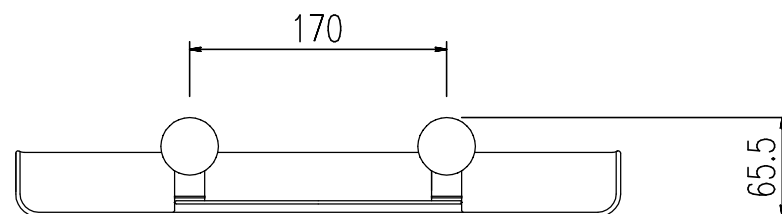

No.	品名	品番	数量	備考
1	シャワースクリーン	BB-PD2	1	ハイパクトスチロール樹脂製 2枚1組

上面図

下面図

名称	シャワースクリーン	図面	担当	検図	番号	PTPD0P01
		小坂		佐久間	日付	2005.04.01
品番	BB-PD2	縮尺				
		1/5				