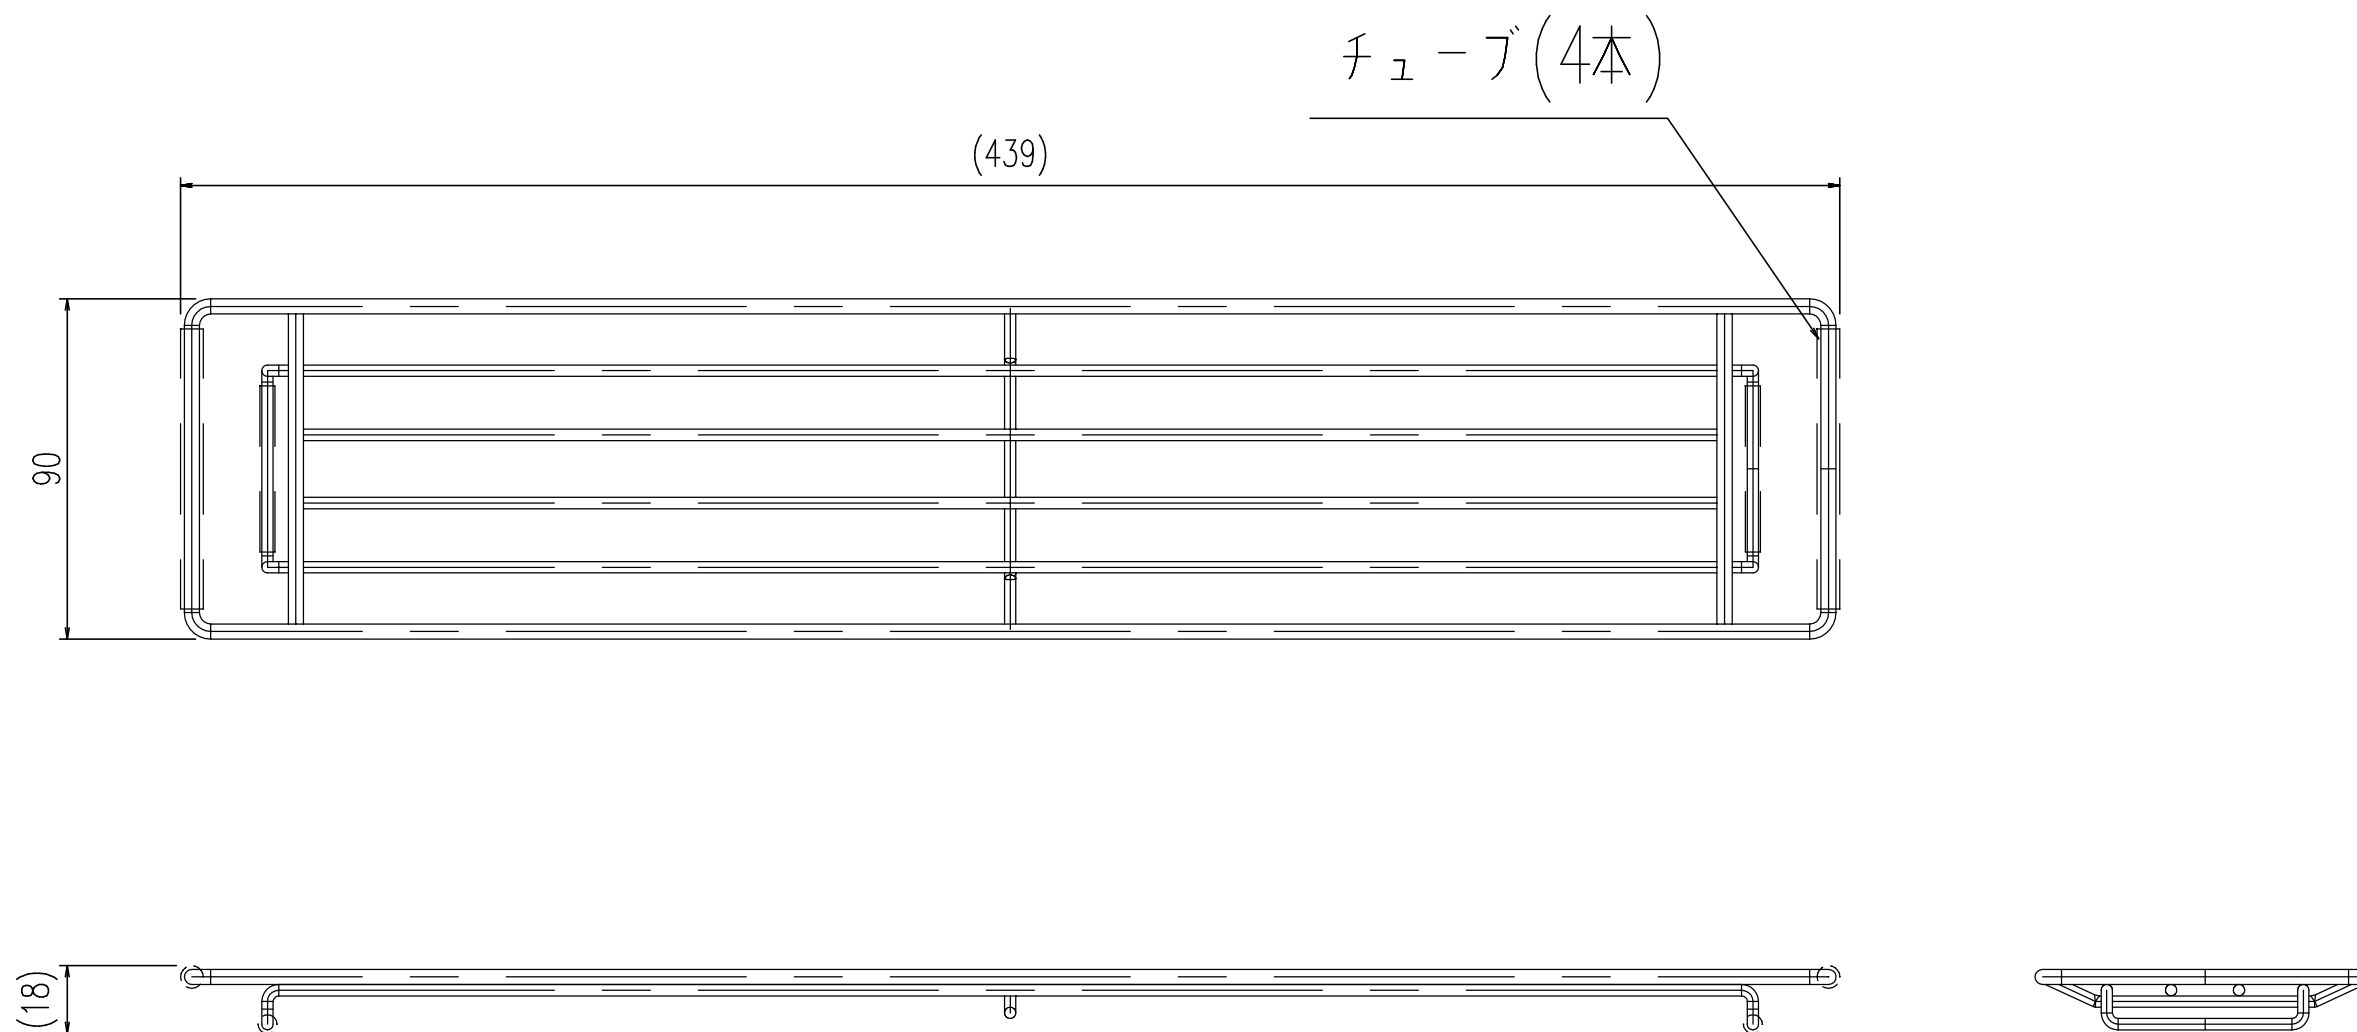

No.	品名	品番	数量	備考
1	ウェットパレット	BB-AR4	1	ステンレス・チューブ付

物件名	ウェットパレット	図面	担当	検図	図番 PTAROP213
部署	BB-AR4	縮尺			
		1/2			