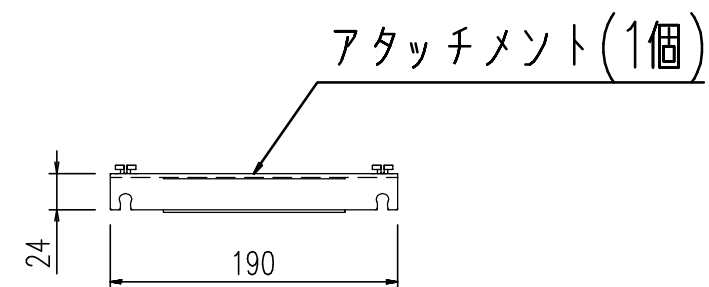

No.	品名	品番	数量	備考
1	シャワースクリーン	BB-AR3	1	ハイパフォーマンス樹脂製 2枚1組

シャワースクリーン 2枚

吸盤(4個)

アタッチメント(1個)

物件名	シャワースクリーン	図面	担当	検図	図番 PTAROP212	
						日付 2011.04.01
部署	BB-AR3	縮尺	 株式会社 LIXIL			
		1/5				