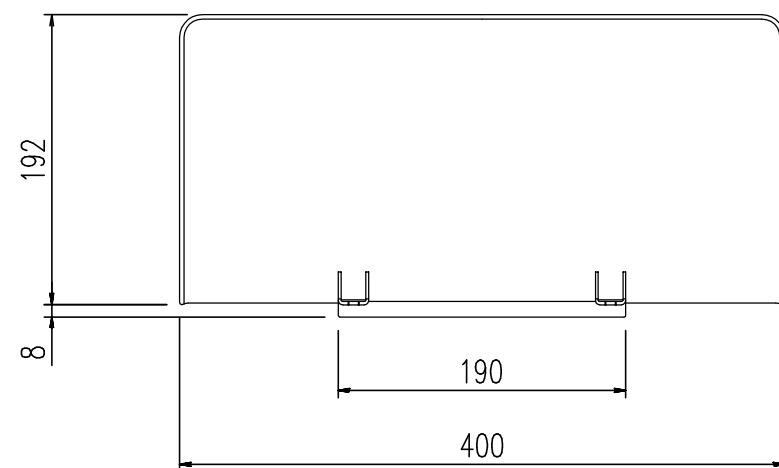

No.	品名	品番	数量	備考
1	シャワースクリーン	BB-AR3	1	ハイパフォーマンス樹脂製 2枚1組

シャワースクリーン 2枚

吸盤(4個)

アタッチメント(1個)

物件名	シャワースクリーン	図面	担当	検図	図番 PTAROP212	
						日付 2011.04.01
部署	BB-AR3	縮尺	 株式会社 LIXIL			
		1/5				