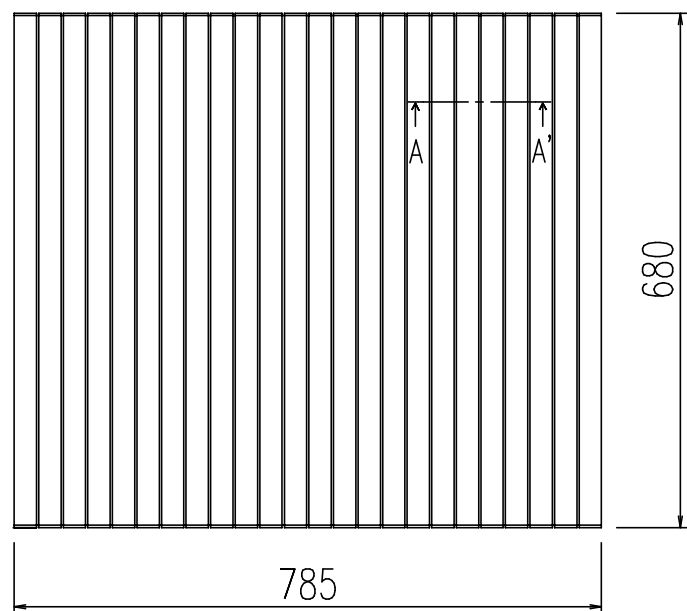

原図はA3で作成しております。

名称	仕様
単体寸法	680×785
適用浴槽	PB-800系

A-A'断面図 (S=1/1)

名称	風呂フタ (巻フタ)	日付	2013.07.31
	YFM-8070	尺度	1/10
図番	SPB0861C	株式会社 LIXIL	