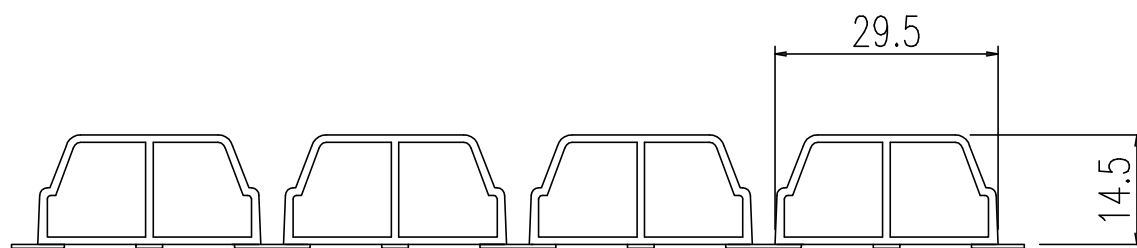

原図はA3で作成しております。

名称	仕様
単体寸法	680×785
適用浴槽	PB-800系

A-A'断面図 (S=1/1)

名称	風呂フタ (巻フタ)	日付	2013.07.31
	YFM-8070	尺度	1/10
図番	SPB0861C	株式会社 LIXIL	