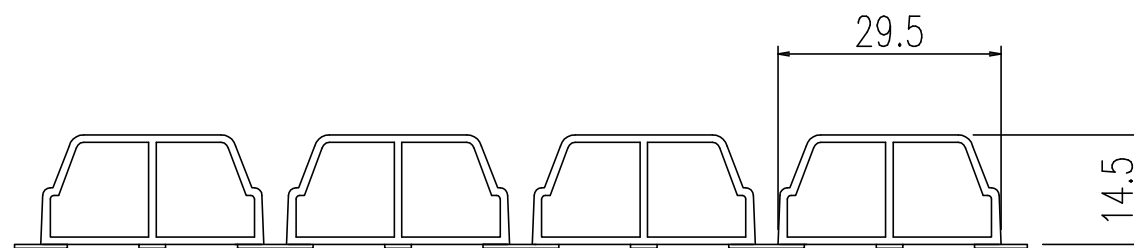

原図はA3で作成しております。

名称	仕様
単体寸法	730×720
適用浴槽	PB-750系

A-A断面図 (S=1/1)

名称	風呂フタ (巻フタ)	日付	2013.07.31
	YFM-7575		尺度
図番	SPB3444A	株式会社 LIXIL	