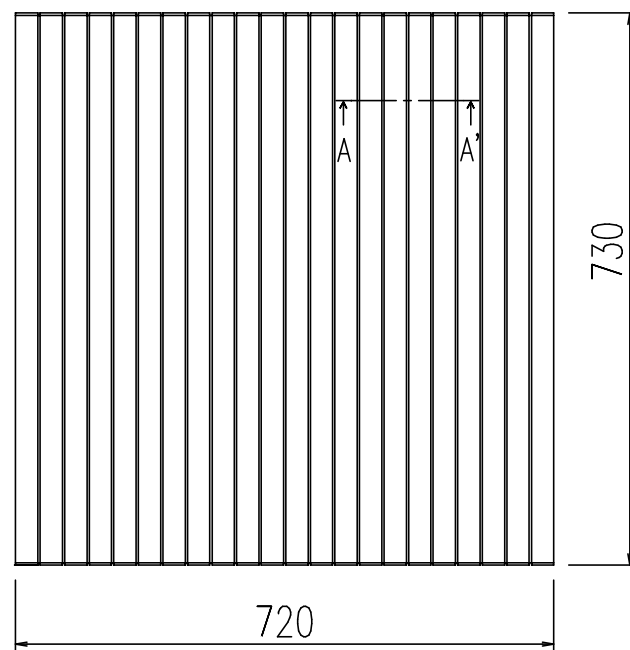

原図はA3で作成しております。

名称	仕様
単体寸法	730×720
適用浴槽	PB-750系

A-A断面図 (S=1/1)

名称	風呂フタ (巻フタ)	日付	2013.07.31
	YFM-7575		尺度
図番	SPB3444A	株式会社 LIXIL	