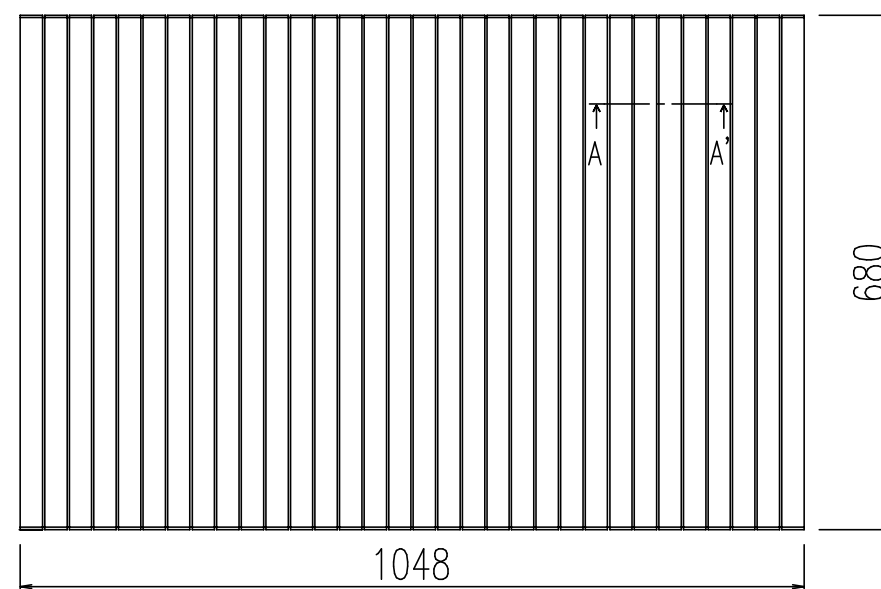

名称	仕様
単体寸法	680×1048
適用浴槽	PB-1100系

A-A'断面図 (S=1/1)

名称	風呂フタ (巻フタ)	日付	2013.07.31
品番	YFM-1172	尺度	1/10
図番	SPB3440A	株式会社 LIXIL	