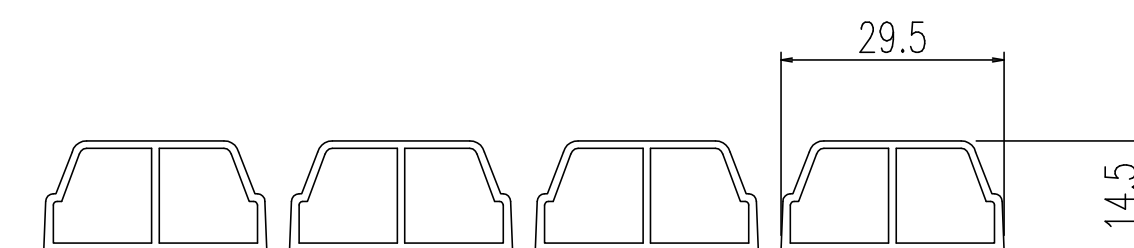

名称	仕様
単体寸法	680×1048
適用浴槽	PB-1100系

A-A'断面図 (S=1/1)

名称	風呂フタ (巻フタ)	日付	2013.07.31
品番	YFM-1172	尺度	1/10
図番	SPB3440A	株式会社 LIXIL	