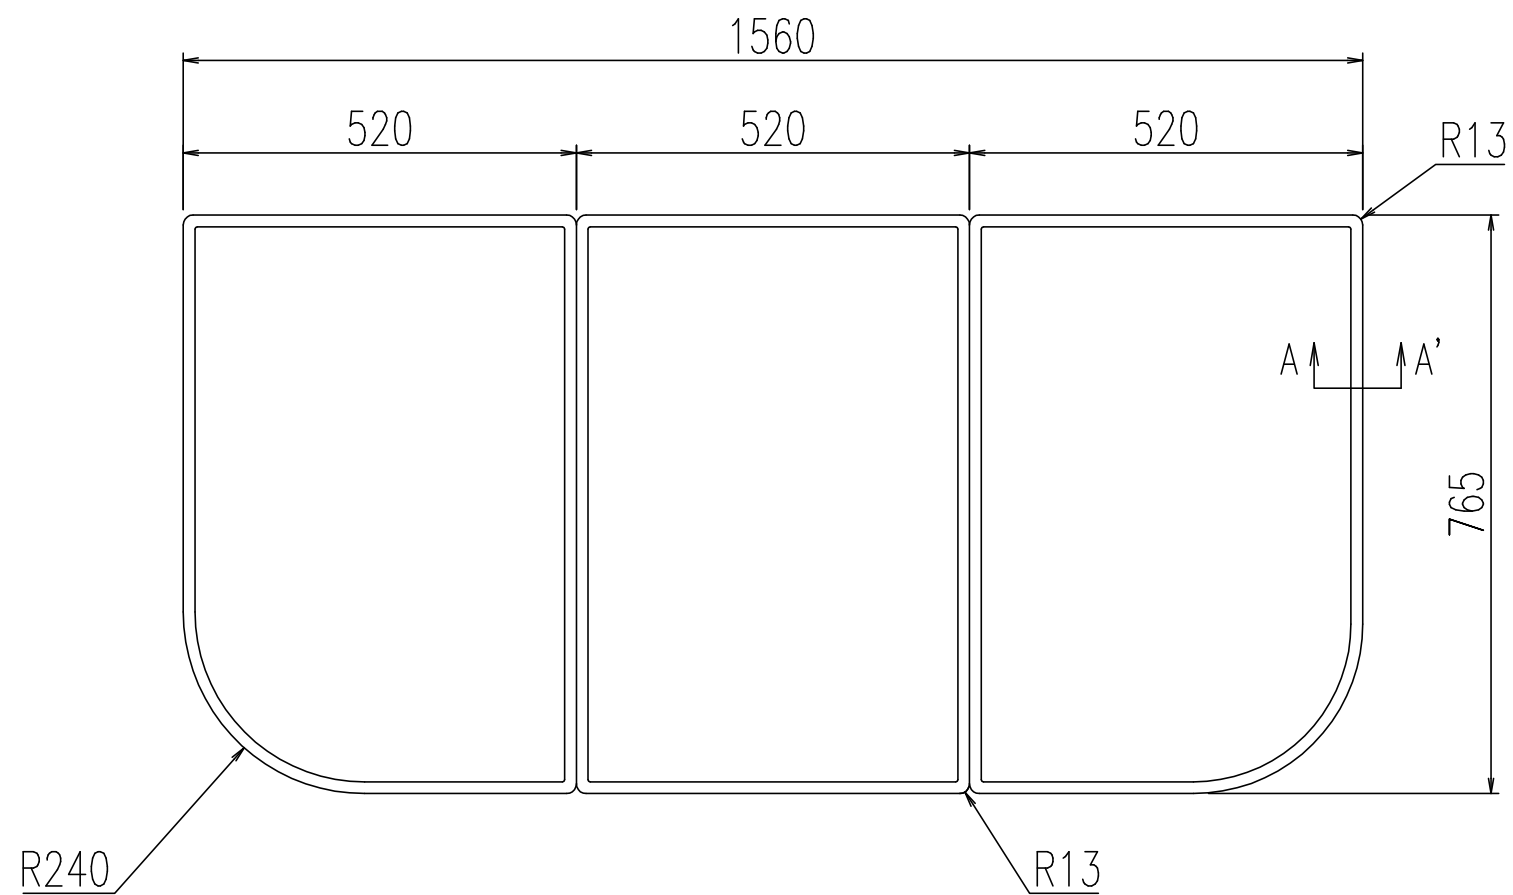

原図はA3で作成しております。

名称	仕様
単体寸法	520×765
組合せ寸法	1560×765
適用浴槽	TBN-1600系
枚数	3

A-A'断面 S=2:1

名称	風呂フタ(組フタ)	日付	2013.04.01
品番	YFK-1680C(5)	尺度	1/10
図番	SPB3352A	株式会社 LIXIL	