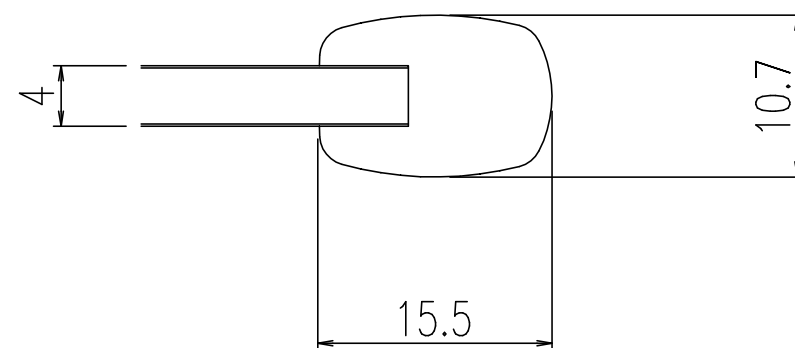

原図はA3で作成しております。

名称	仕様
単体寸法	520×765
組合せ寸法	1560×765
適用浴槽	TBN-1600系
枚数	3

A-A'断面 S=2:1

名称	風呂フタ(組フタ)	日付	2013.04.01
品番	YFK-1680C(5)	尺度	1/10
図番	SPB3352A	株式会社 LIXIL	