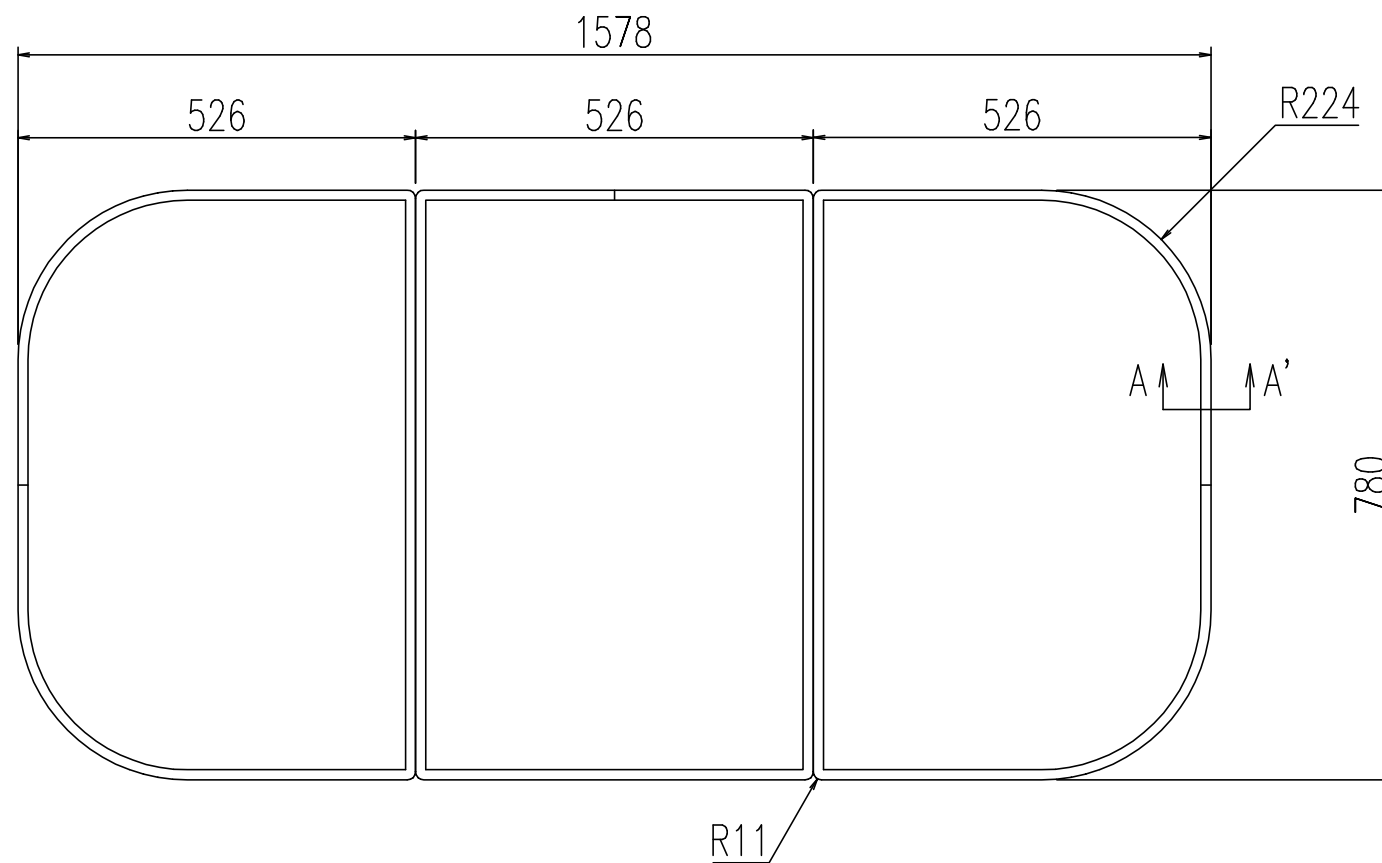

名称	仕様
単体寸法	526×780
組合せ寸法	1578×780
適用浴槽	GBH-1600系
枚数	3

A-A'断面 S=2:1

名称	風呂フタ(組フタ)	日付	2008.04.01
品番	YFK-1680C(4)	尺度	1:10
図番	SPB2235A	LIXIL 株式会社 LIXIL	