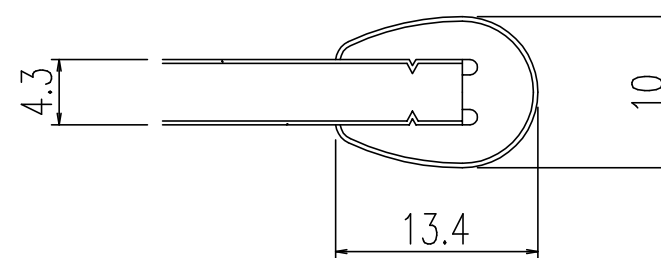

名称	仕様
単体寸法	526×780
組合せ寸法	1578×780
適用浴槽	GBH-1600系
枚数	3

A-A'断面 S=2:1

名称	風呂フタ(組フタ)	日付	2008.04.01
品番	YFK-1680C(4)	尺度	1:10
図番	SPB2235A	LIXIL 株式会社 LIXIL	