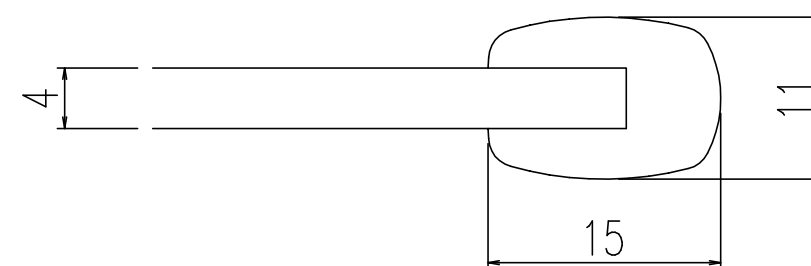

原図はA3で作成しております。

名称	仕様
単体寸法	520×765
組合せ寸法	1560×765
適用浴槽	SBN-1630系
枚数	3

A-A'断面 S=2:1

名称	風呂フタ(組フタ)	日付	2007.07.13
品番	YFK-1677C(1)	尺度	1:10
図番	SPB2056A	 株式会社 LIXIL	