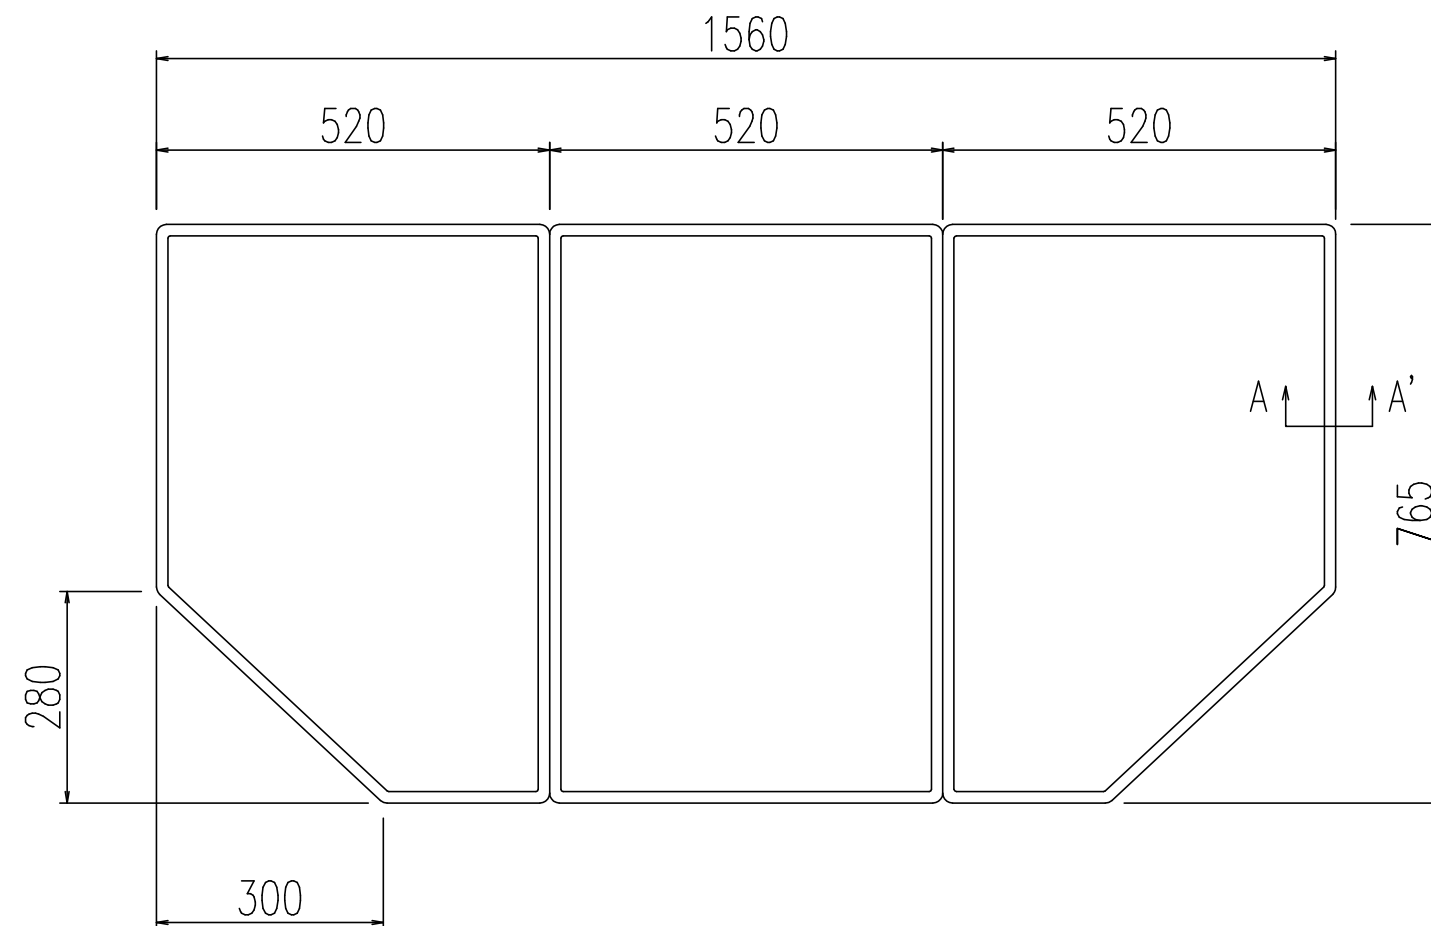

原図はA3で作成しております。

名称	仕様
単体寸法	520×765
組合せ寸法	1560×765
適用浴槽	SBN-1630系
枚数	3

A-A'断面 S=2:1

名称	風呂フタ(組フタ)	日付	2007.07.13
品番	YFK-1677C(1)	尺度	1:10
図番	SPB2056A	 株式会社 LIXIL	