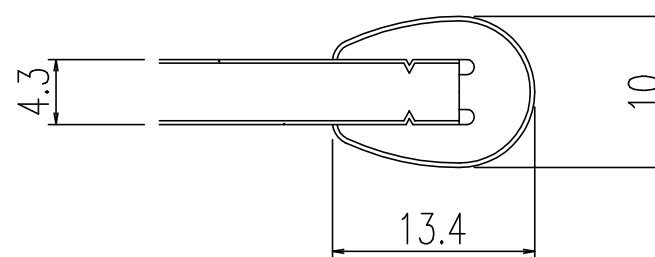

名称	仕様
単体寸法	486.7×770
組合せ寸法	1460×770
適用浴槽	ZB-1500系
枚数	3

A-A'断面 S=2:1

名称	風呂フタ(組フタ)	日付	2008.04.01
品番	YFK-1580C(3)	尺度	1:10
図番	SPB2233A	LIXIL 株式会社 LIXIL	