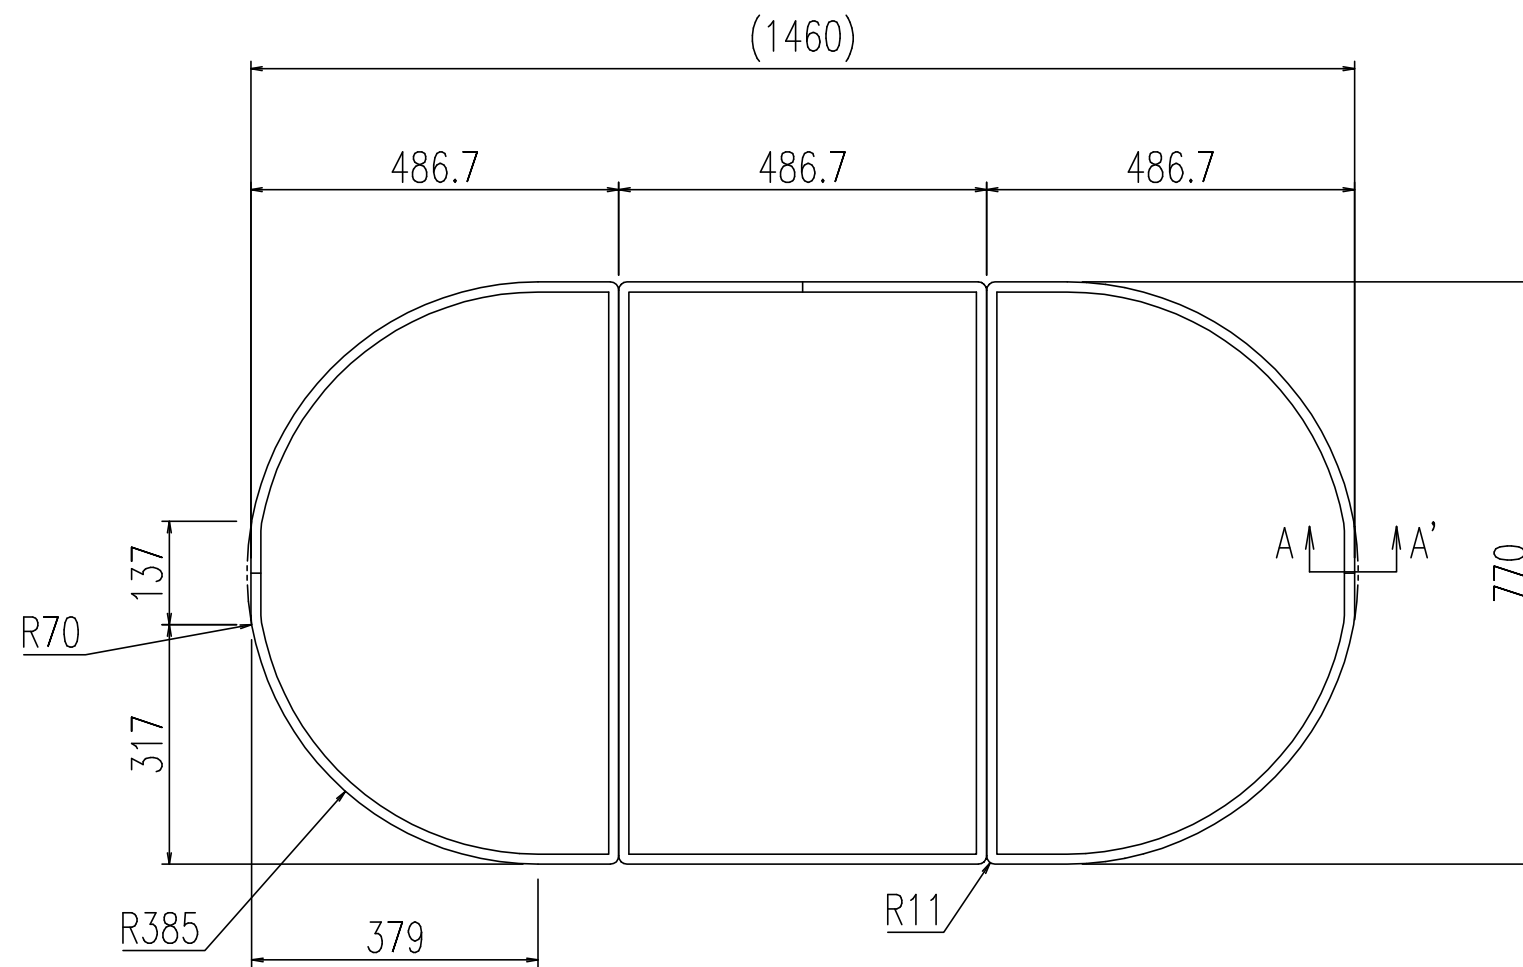

名称	仕様
単体寸法	486.7×770
組合せ寸法	1460×770
適用浴槽	ZB-1500系
枚数	3

A-A'断面 S=2:1

名称	風呂フタ(組フタ)	日付	2008.04.01
品番	YFK-1580C(3)	尺度	1:10
図番	SPB2233A	LIXIL 株式会社 LIXIL	