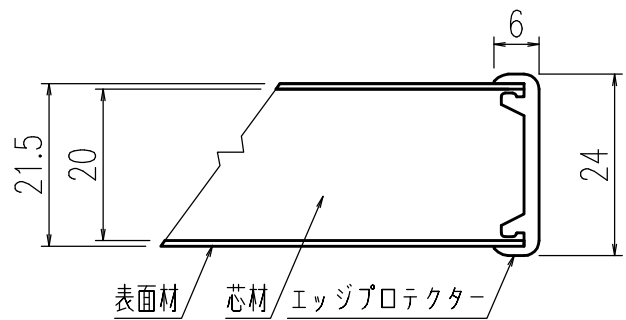

B-B断面図 (S=1/1)

A-A断面図 (S=1/1)

色：W(ホワイト)、K(レザー調ブラック)

特記事項	品名	図面	担当	検図	図番
	組蓋				日付
	品番	尺度	株式会社 LIXIL		
	YFK-1576B(7)R-D	1/12			