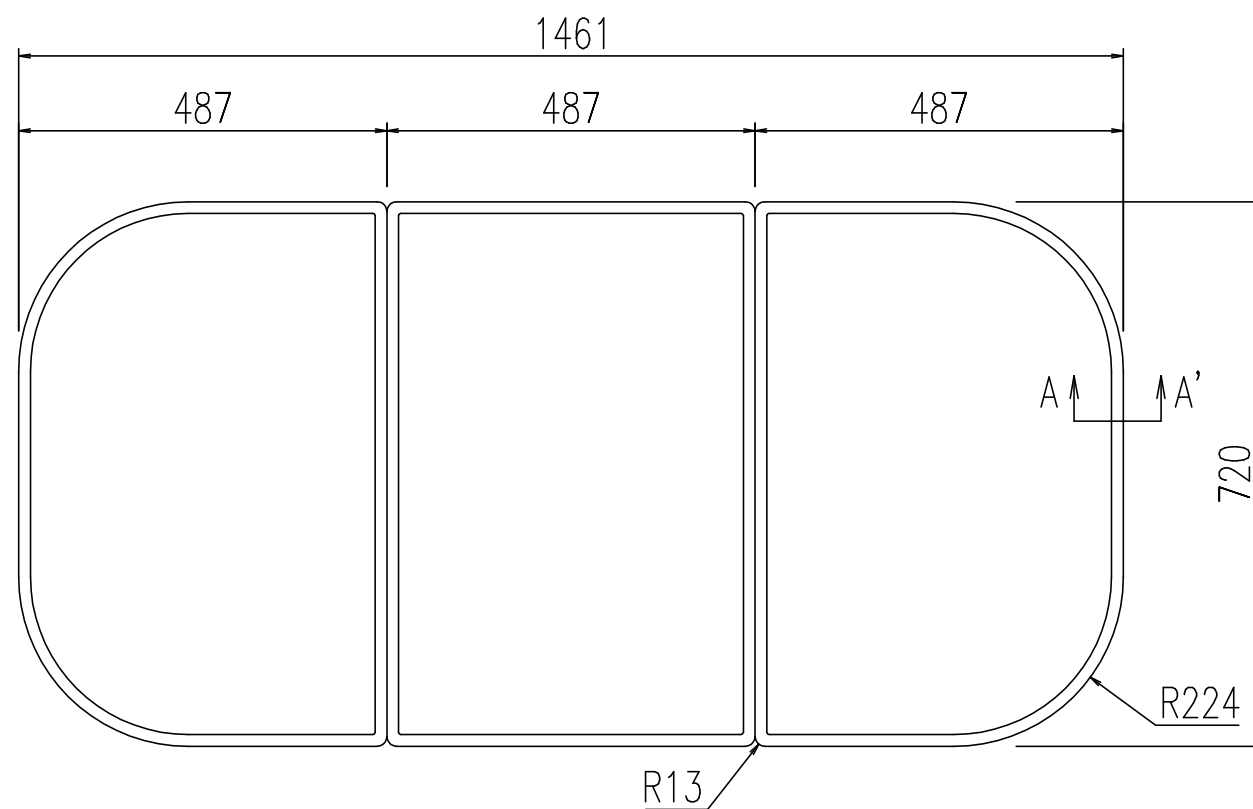

名称	仕様
単体寸法	487×720
組合せ寸法	1461×720
適用浴槽	ZB-1510系
枚数	3

A-A'断面 S=2:1

名称	風呂フタ(組フタ)	日付	2008.04.01
品番	YFK-1575C(1)	尺度	1:10
図番	SPB1552B	 株式会社 LIXIL	