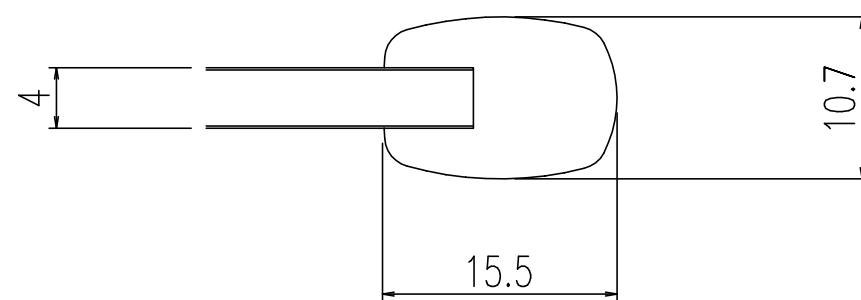

名称	仕様
単体寸法	487×720
組合せ寸法	1461×720
適用浴槽	ZB-1510系
枚数	3

A-A'断面 S=2:1

名称	風呂フタ(組フタ)	日付	2008.04.01
品番	YFK-1575C(1)	尺度	1:10
図番	SPB1552B	 株式会社 LIXIL	