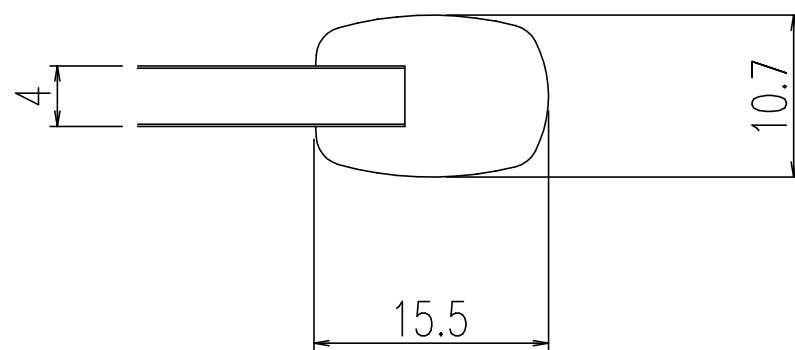

| | |
|-------|-----------|
| 名称 | 仕様 |
| 単体寸法 | 679.5×720 |
| 組合せ寸法 | 1359×720 |
| 適用浴槽 | TBN-1400系 |
| 枚数 | 2 |

A-A'断面 S=2:1

| | | | |
|----|--------------|------------|------------|
| 名称 | 風呂フタ(組フタ) | 日付 | 2013.04.01 |
| | YFK-1475B(7) | | 尺度 |
| 図番 | SPB3351A | 株式会社 LIXIL | |