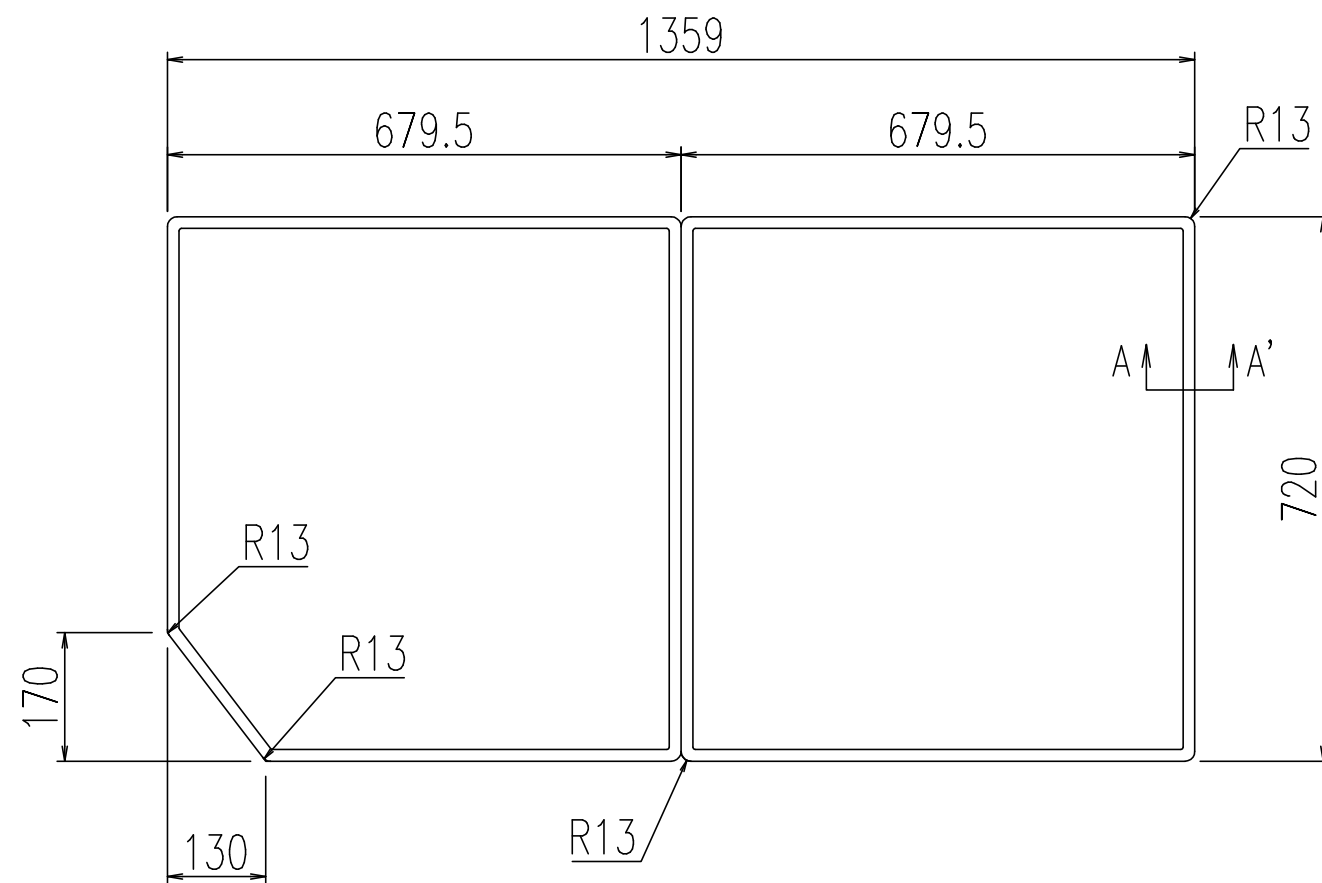

| | |
|-------|-----------|
| 名称 | 仕様 |
| 単体寸法 | 679.5×720 |
| 組合せ寸法 | 1359×720 |
| 適用浴槽 | TBN-1400系 |
| 枚数 | 2 |

A-A'断面 S=2:1

| | | | |
|----|--------------|------------|------------|
| 名称 | 風呂フタ(組フタ) | 日付 | 2013.04.01 |
| | YFK-1475B(7) | | 尺度 |
| 図番 | SPB3351A | 株式会社 LIXIL | |