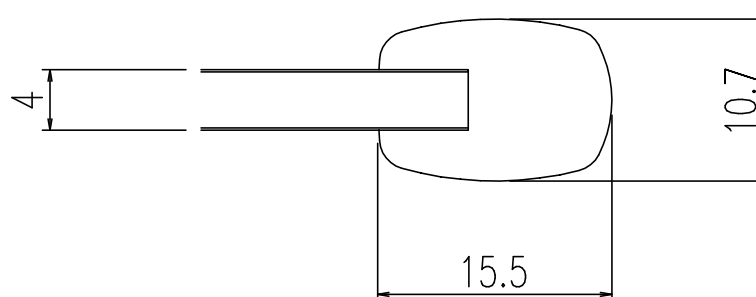

名称	仕様
単体寸法	679.5×720
組合せ寸法	1359×720
適用浴槽	ZB-1410
枚数	2

A-A'断面 S=2/1

名称	風呂フタ(組フタ)	日付	2011.04.01
品番	YFK-1475B(6)	尺度	1/10
図番	SPB2914A	株式会社 LIXIL	