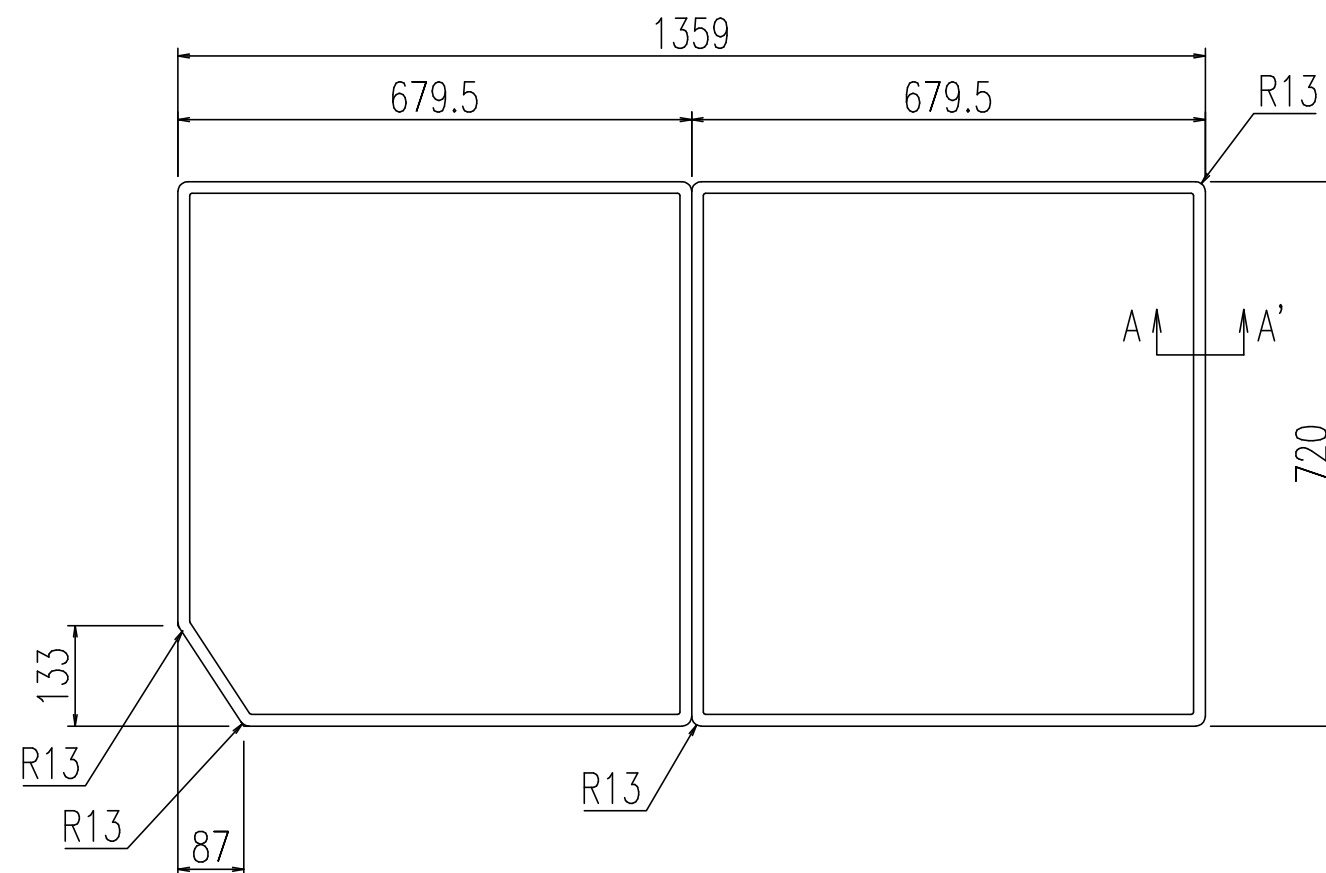

名称	仕様
単体寸法	679.5×720
組合せ寸法	1359×720
適用浴槽	ZB-1410
枚数	2

A-A'断面 S=2/1

名称	風呂フタ(組フタ)	日付	2011.04.01
品番	YFK-1475B(6)	尺度	1/10
図番	SPB2914A	株式会社 LIXIL	