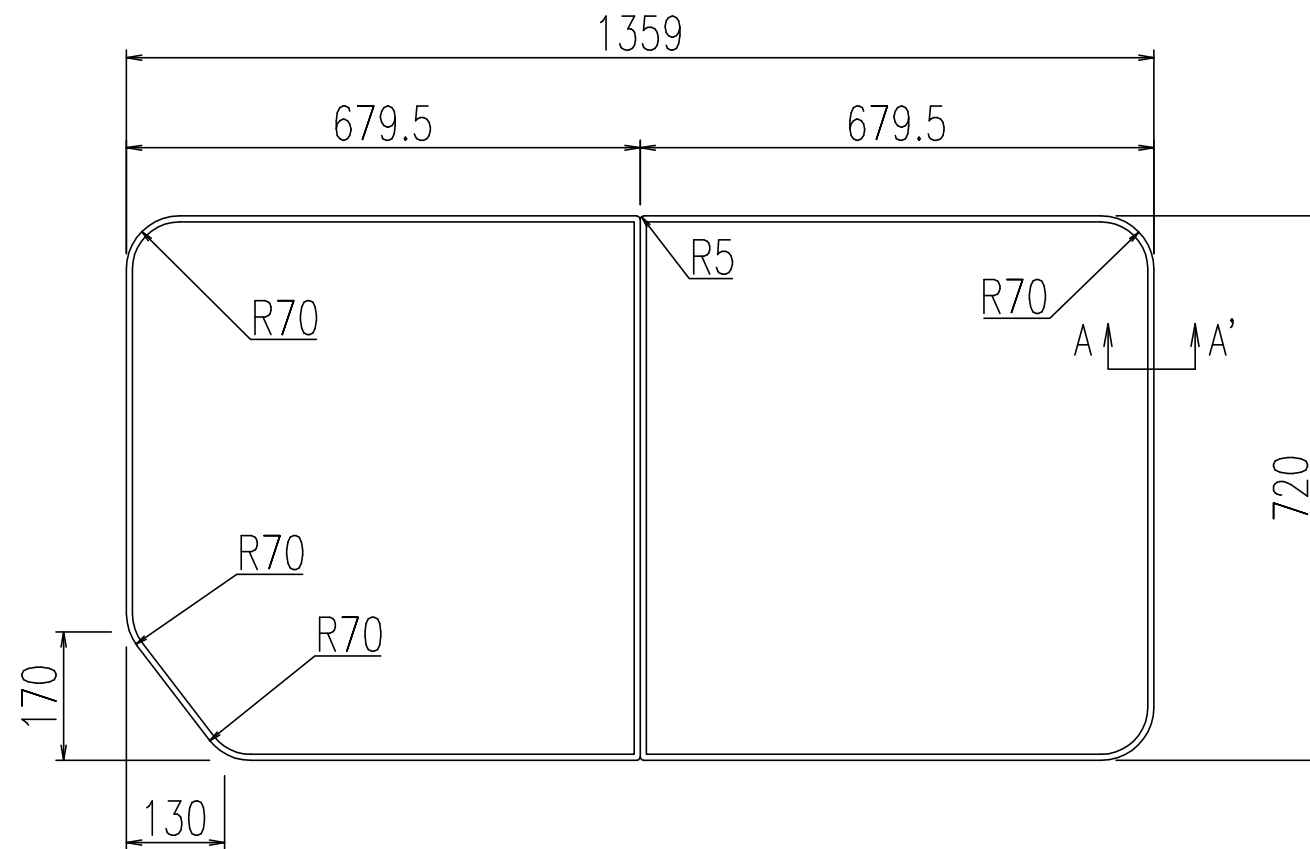

名称	仕様
単体寸法	679.5×720
組合せ寸法	1359×720
適用浴槽	TBN-1400系
枚数	2

A-A'断面 S=2:1

名称	風呂フタ(組フタ)	日付	2023.04.03
品番	YFK-1475B(3)-D4	尺度	1/10
図番	SPB4428	改訂	A

株式会社 LIXIL