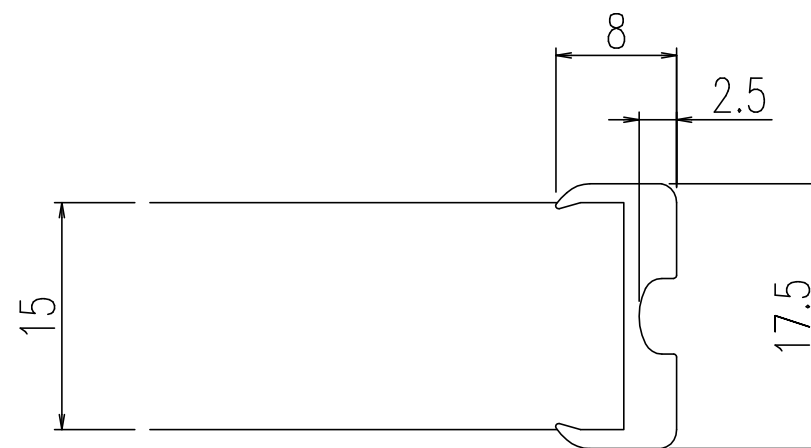

名称	仕様
単体寸法	679.5×720
組合せ寸法	1359×720
適用浴槽	TBN-1400系
枚数	2

A-A'断面 S=2:1

名称	風呂フタ(組フタ)	日付	2023.04.03
品番	YFK-1475B(3)-D4	尺度	1/10
図番	SPB4428	改訂	A

株式会社 LIXIL