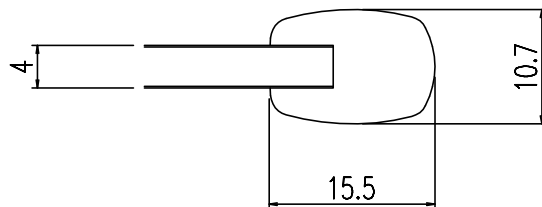

<<本図は参考図です。記載なす寸法は別換算に合わせています。>>

原図はA3で作成しております。

名称	仕様
単体寸法	660×720
組合せ寸法	1320×720
適用浴槽	VBN-1420系,VBR-1410系,VBR-1420系 ABN-1420系,ABR-1410系,ABR-1420系 YBA-1402系
枚数	2

A-A'断面 S=2/1

名称	風呂フタ(組フタ)	日付	2024.04.01
品番	YFK-1475B(2)-K-PB	尺度	1/10
図番	SPB0508	改訂	D
株式会社 LIXIL			