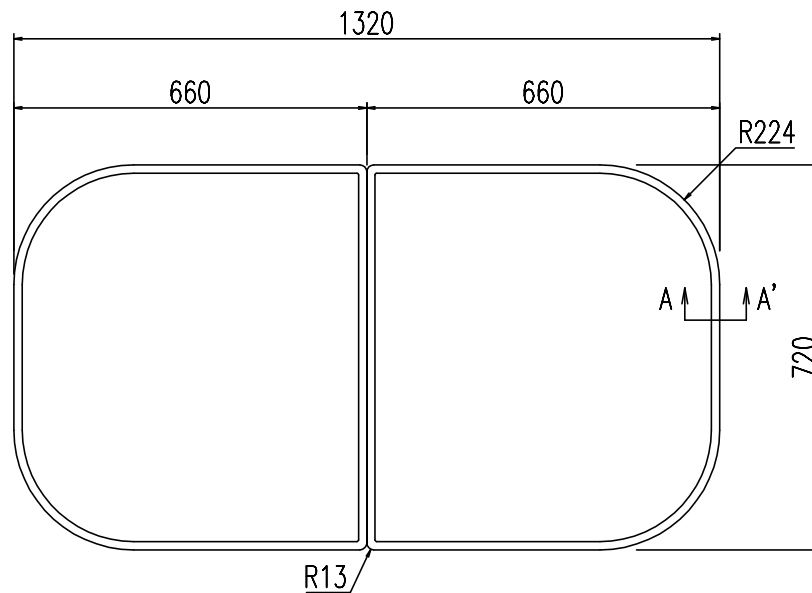

<<本図は参考図です。記載なす寸法は別換算に合わせています。>>

原図はA3で作成しております。

名称	仕様
単体寸法	660×720
組合せ寸法	1320×720
適用浴槽	VBN-1420系,VBR-1410系,VBR-1420系 ABN-1420系,ABR-1410系,ABR-1420系 YBA-1402系
枚数	2

A-A'断面 S=2/1

名称	風呂フタ(組フタ)	日付	2024.04.01
品番	YFK-1475B(2)-K-PB	尺度	1/10
図番	SPB0508	改訂	D
株式会社 LIXIL			