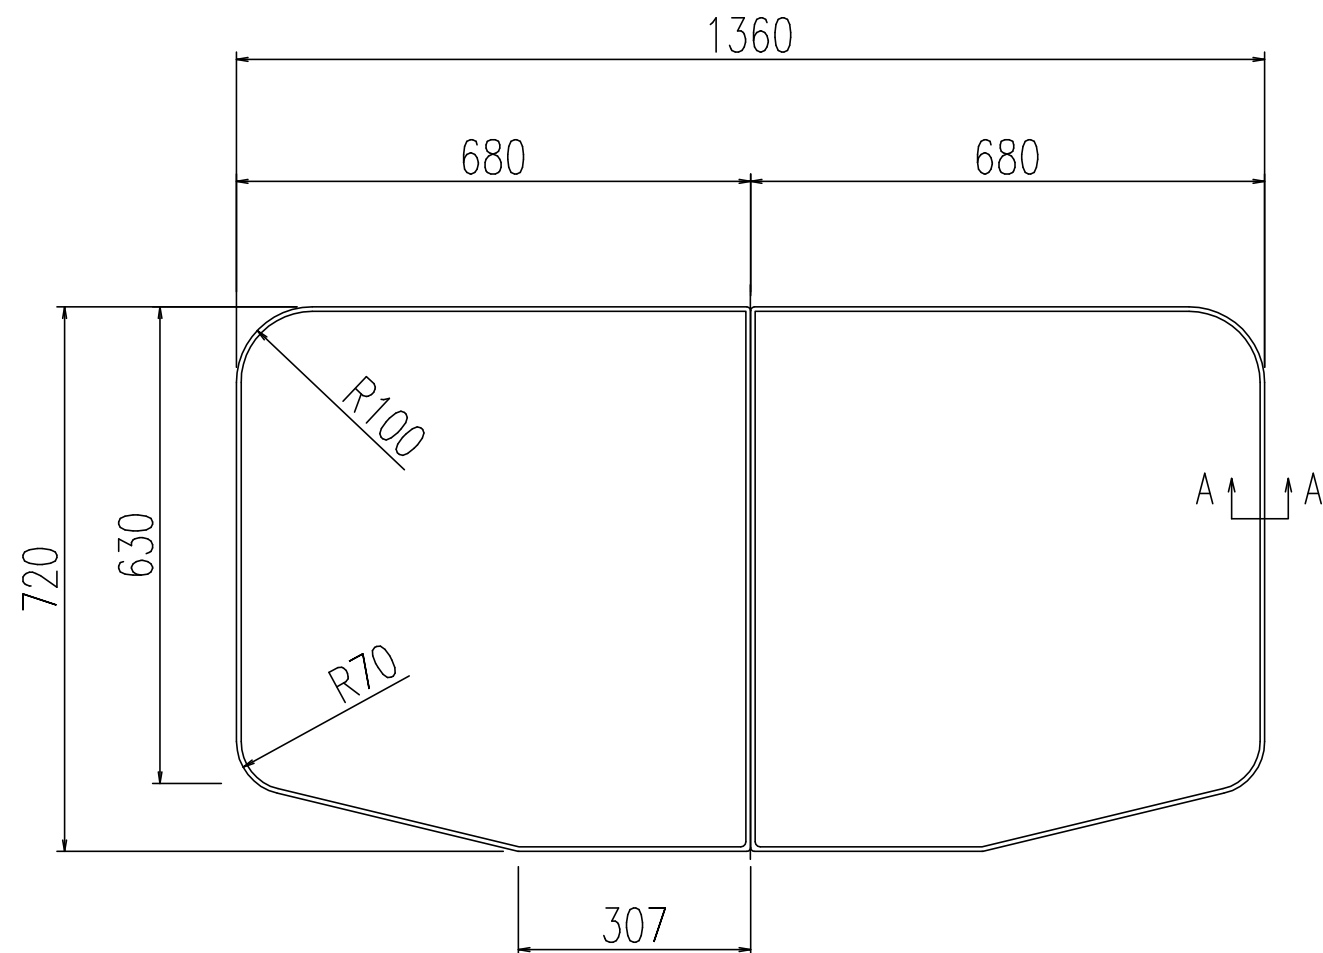

原図はA3で作成しております。

名称	仕様
単体寸法	680×720
組合せ寸法	1360×720
適用浴槽	ABN-1400系, VBN-1400系
枚数	2

A-A'断面 S=2:1

名称	風呂フタ(組フタ)	日付	2012.01.10
品番	YFK-1475B(1)-D	尺度	1:10
図番	SPB2022B	 株式会社 LIXIL	