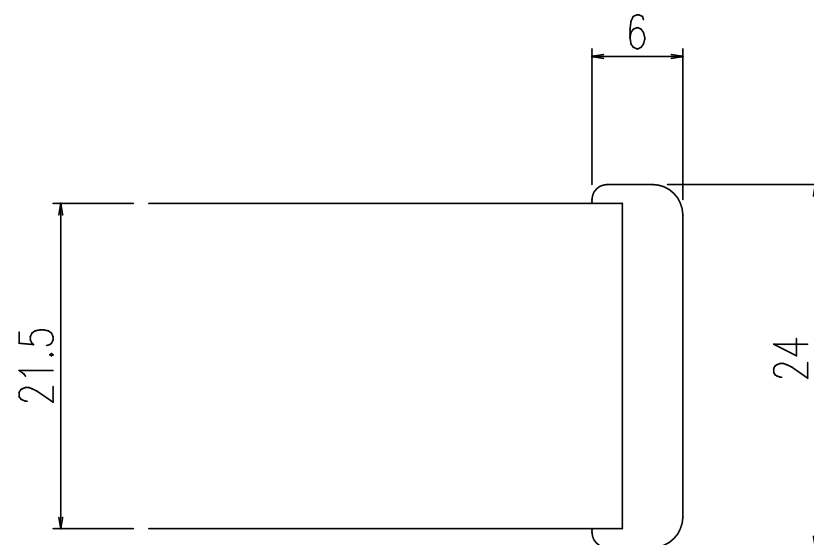

原図はA3で作成しております。

名称	仕様
単体寸法	680×720
組合せ寸法	1360×720
適用浴槽	ABN-1400系, VBN-1400系
枚数	2

A-A'断面 S=2:1

名称	風呂フタ(組フタ)	日付	2012.01.10
品番	YFK-1475B(1)-D	尺度	1:10
図番	SPB2022B	 株式会社 LIXIL	