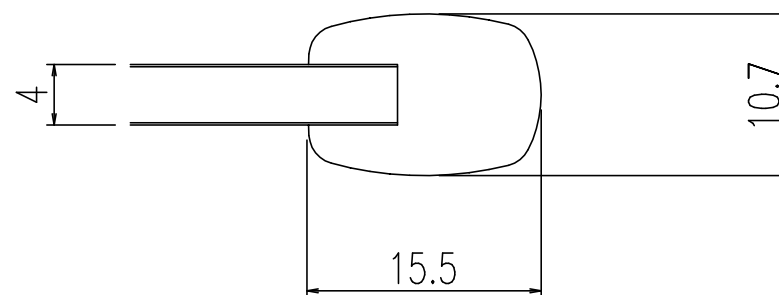

名称	仕様
単体寸法	440×680
組合せ寸法	1320×680
適用浴槽	IB-1601AL (R) IB-1401AL (R) NB-1401MBL (R)
枚数	3

A-A'断面 S=2:1

名称	風呂フタ (組フタ)	日付	2008.04.01
品番	YFK-1470C (2)	尺度	1:10
図番	SPB2202A	 株式会社 LIXIL	