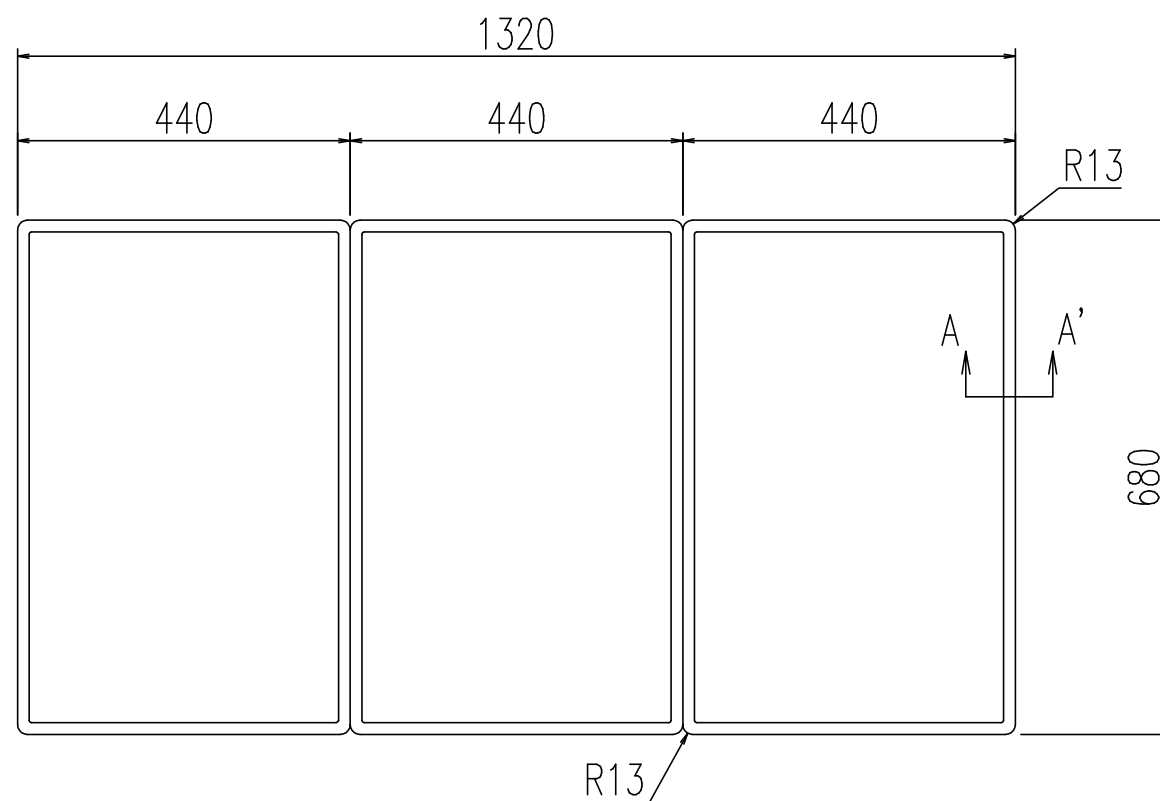

名称	仕様
単体寸法	440×680
組合せ寸法	1320×680
適用浴槽	IB-1601AL (R) IB-1401AL (R) NB-1401MBL (R)
枚数	3

A-A'断面 S=2:1

名称	風呂フタ (組フタ)	日付	2008.04.01
品番	YFK-1470C (2)	尺度	1:10
図番	SPB2202A	 株式会社 LIXIL	