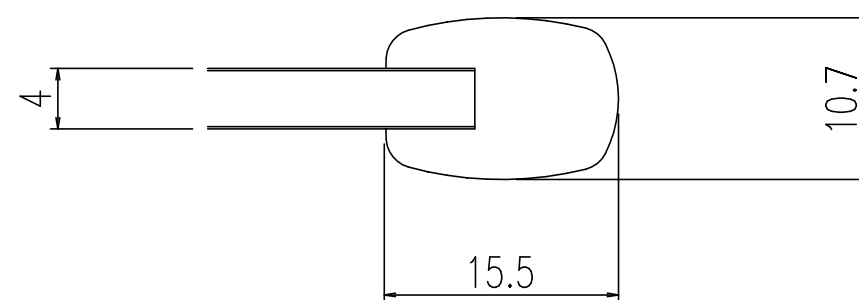

名称	仕様
単体寸法	630×720
組合せ寸法	1260×720
適用浴槽	VBN-1300系, VBR-1300系 ABN-1300系, ABR-1300系
枚数	2

A-A'断面 S=2:1

名称	風呂フタ(組フタ)	日付	2008.04.01
品番	YFK-1375B(2)-K	尺度	1:10
図番	SPB0506C	LIXIL 株式会社 LIXIL	