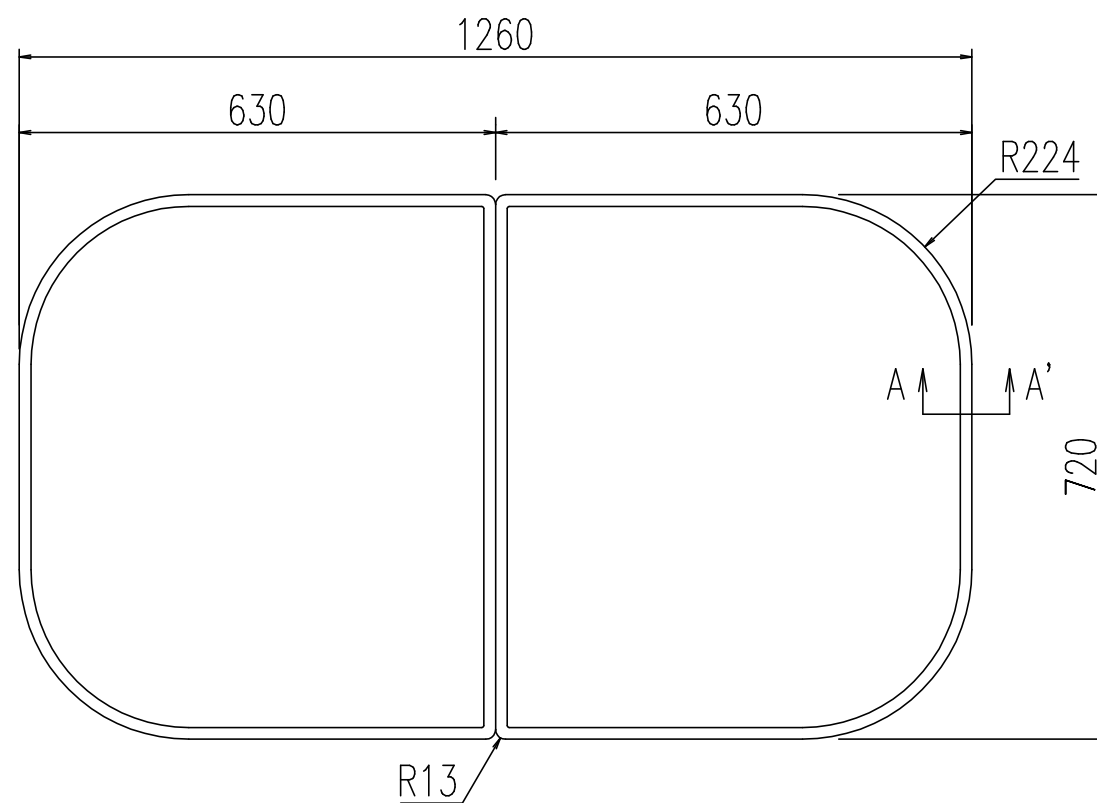

名称	仕様
単体寸法	630×720
組合せ寸法	1260×720
適用浴槽	VBN-1300系, VBR-1300系 ABN-1300系, ABR-1300系
枚数	2

A-A'断面 S=2:1

名称	風呂フタ(組フタ)	日付	2008.04.01
品番	YFK-1375B(2)-K	尺度	1:10
図番	SPB0506C	LIXIL 株式会社 LIXIL	