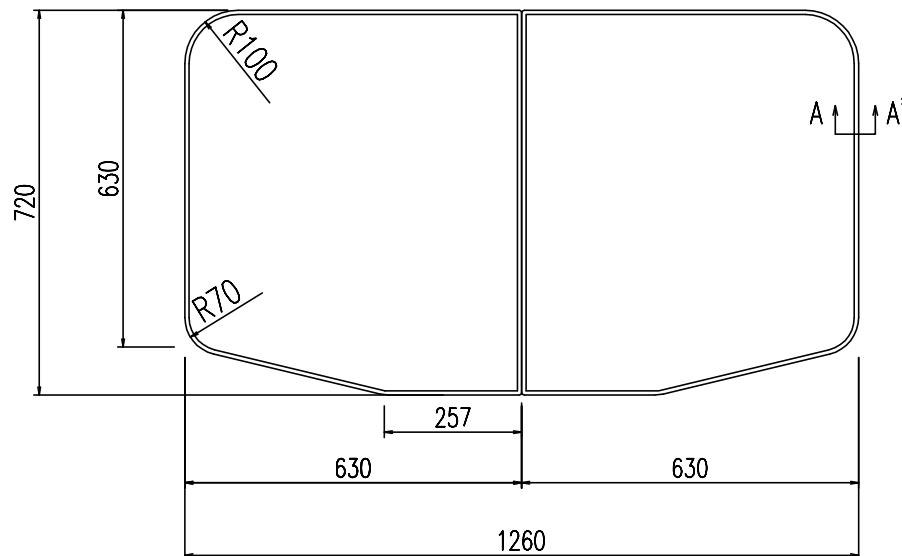

<<本図は参考図です。記載なす寸法は別検閲合わせ圖です。>>

原圖はA3で作成してあります。

名称	仕様
単体寸法	630×720
組合せ寸法	1260×720
適用浴槽	ABN-1300系, VBN-1300系
枚数	2

A-A'断面 S=2:1

名称	風呂フタ(組フタ)	日付	2024.04.01
品番	YFK-1375B(1)-D4-PB	尺度	1/10
図番	SPB4427	改訂	B
株式会社 LIXIL			