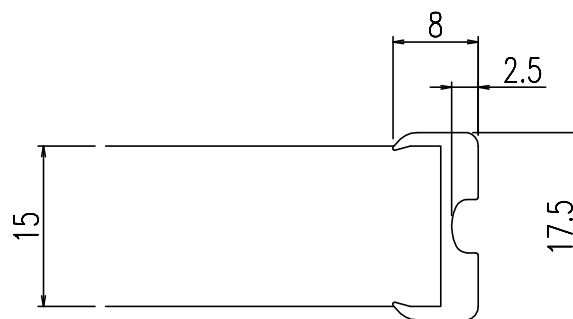

<<本図は参考図です。記載なす寸法は別検閲合わせ圖です。>>

原圖はA3で作成してあります。

名称	仕様
単体寸法	630×720
組合せ寸法	1260×720
適用浴槽	ABN-1300系, VBN-1300系
枚数	2

A-A'断面 S=2:1

名称	風呂フタ(組フタ)	日付	2024.04.01
品番	YFK-1375B(1)-D4-PB	尺度	1/10
図番	SPB4427	改訂	B
株式会社 LIXIL			