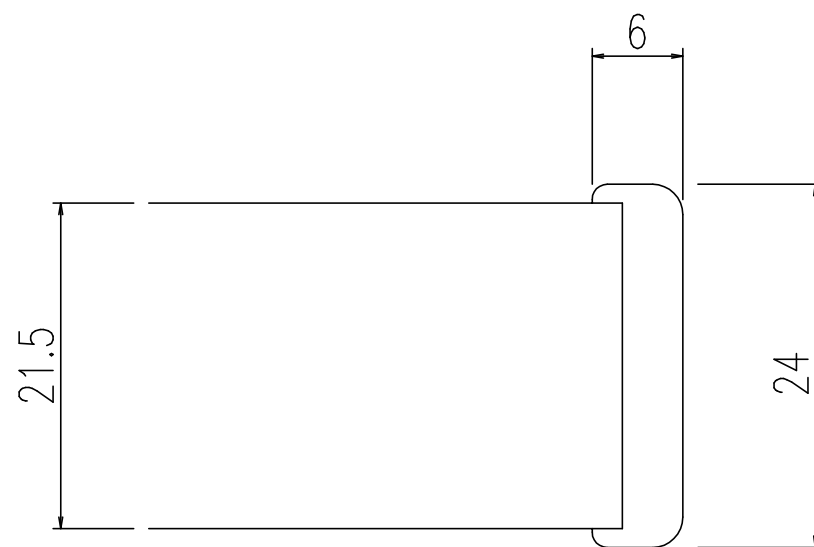

原図はA3で作成しております。

名称	仕様
単体寸法	630×720
組合せ寸法	1260×720
適用浴槽	ABN-1300系, VBN-1300系
枚数	2

A-A'断面 S=2:1

名称	風呂フタ(組フタ)	日付	2012.01.10
品番	YFK-1375B(1)-D	尺度	1:10
図番	SPB2053B	 <b>株式会社 LIXIL</b>	