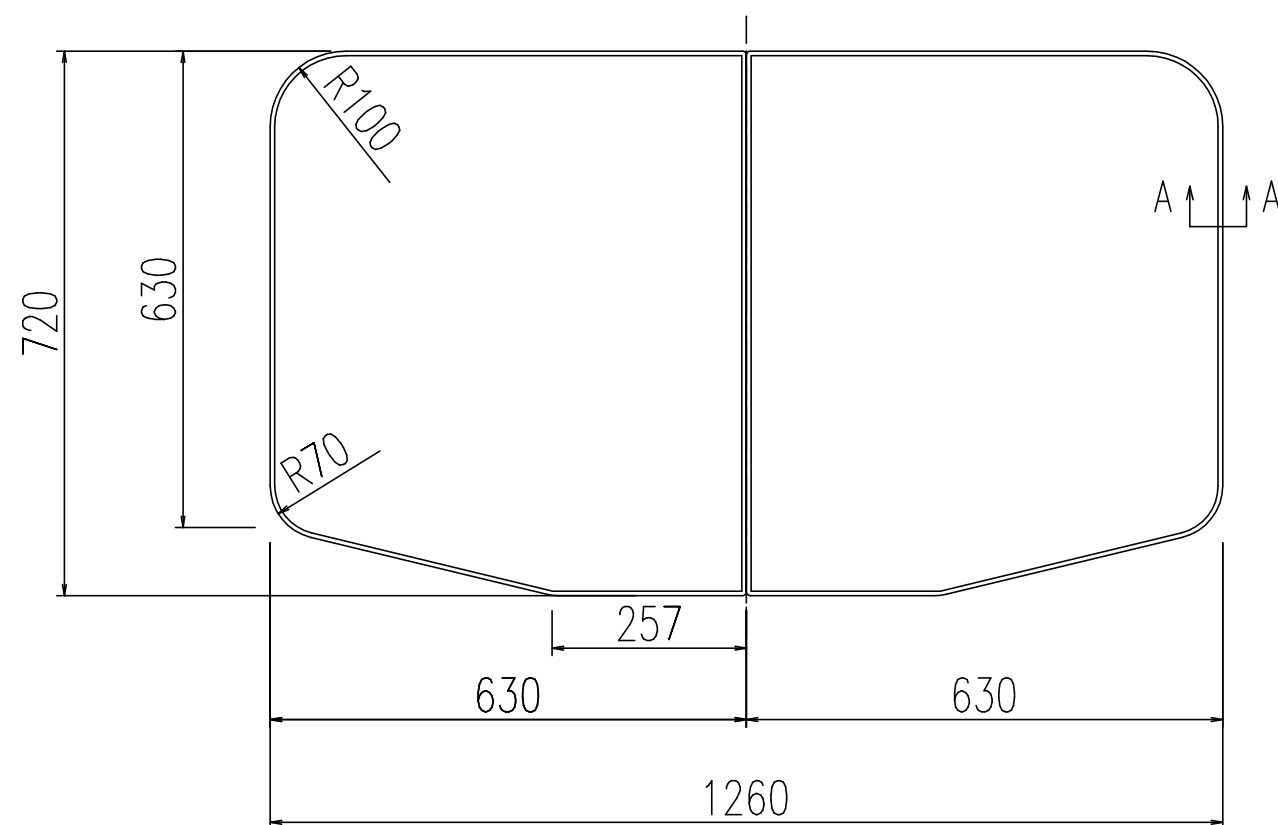

原図はA3で作成しております。

名称	仕様
単体寸法	630×720
組合せ寸法	1260×720
適用浴槽	ABN-1300系, VBN-1300系
枚数	2

A-A'断面 S=2:1

名称	風呂フタ(組フタ)	日付	2012.01.10
品番	YFK-1375B(1)-D	尺度	1:10
図番	SPB2053B	 <b>株式会社 LIXIL</b>	