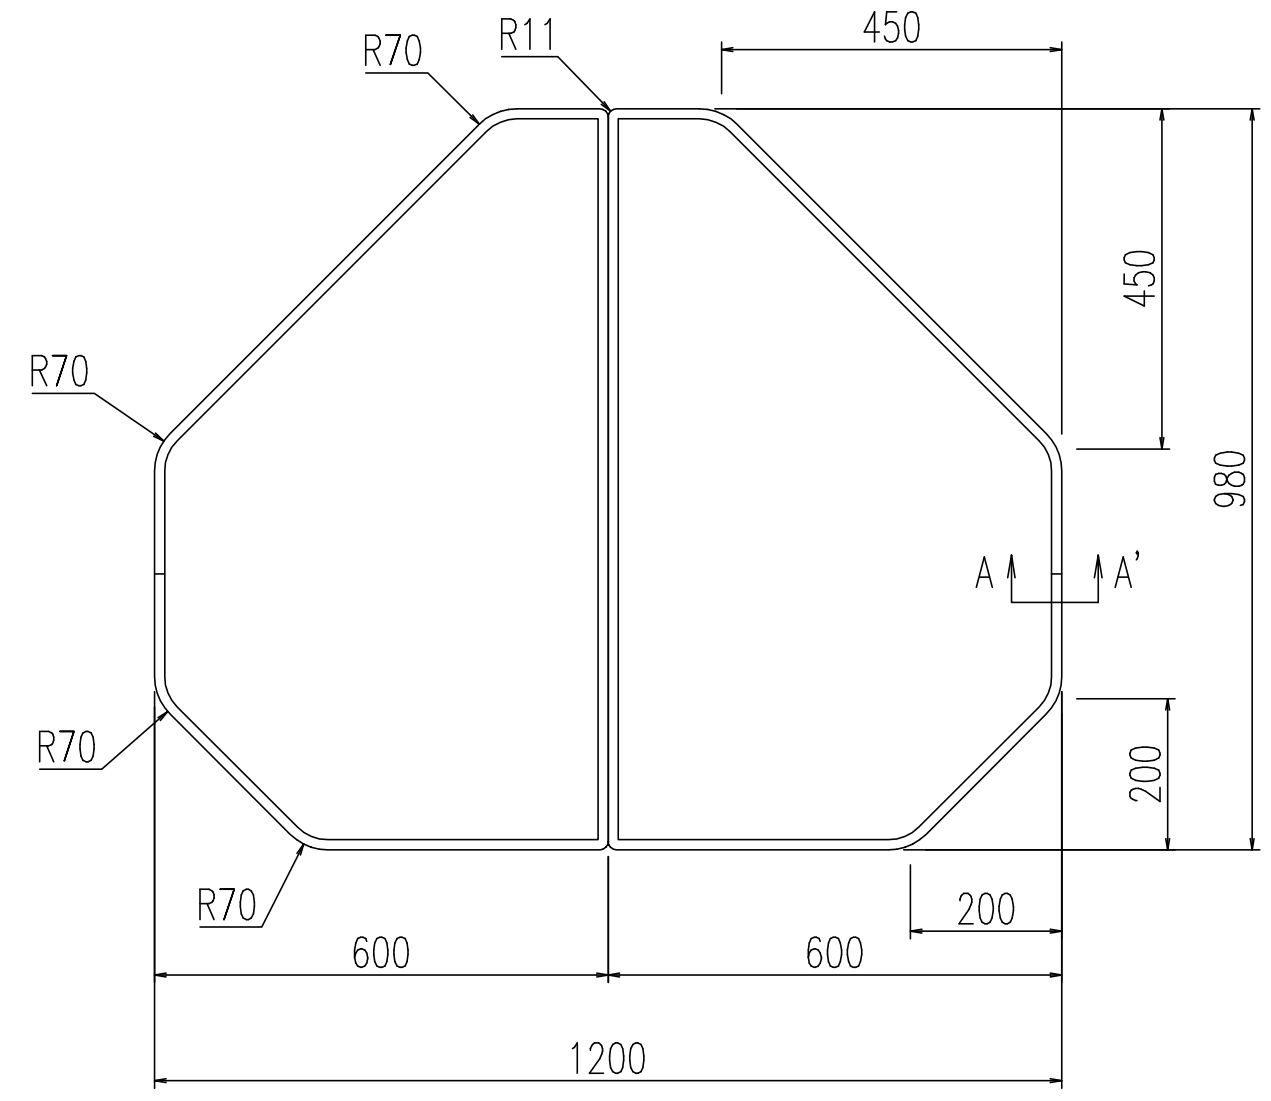

名称	仕様
単体寸法	600×980
組合せ寸法	1200×980
適用浴槽	RBC-1201CD
枚数	2

A-A'断面 S=2/1

名称	風呂フタ(組フタ)	日付	2008.04.01
品番	YFK-1298B(2)	尺度	1/10
図番	SPB2231A	株式会社 LIXIL	