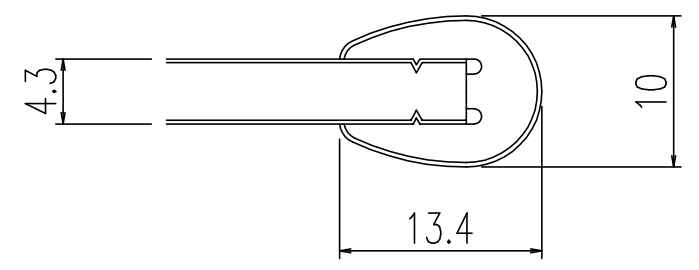

名称	仕様
単体寸法	600×980
組合せ寸法	1200×980
適用浴槽	RBC-1201CD
枚数	2

A-A'断面 S=2/1

名称	風呂フタ(組フタ)	日付	2008.04.01
品番	YFK-1298B(2)	尺度	1/10
図番	SPB2231A	株式会社 LIXIL	