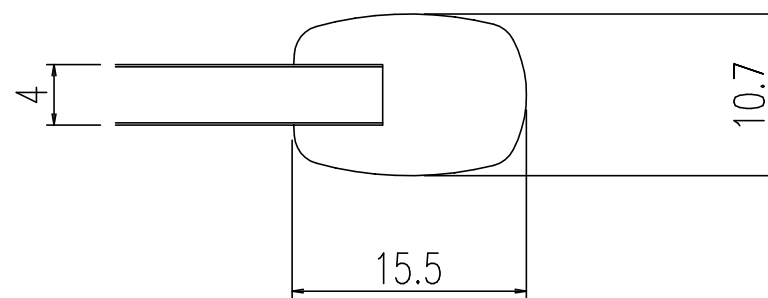

名称	仕様
単体寸法	590×750
組合せ寸法	1180×750
適用浴槽	NB-1201DMBL (R) NB-1201MBL (R)
枚数	2

A-A'断面 S=2:1

名称	風呂フタ (組フタ)	日付	2008.04.01
品番	YFK-1280B (2)	尺度	1:10
図番	SPB2211A	 <b>株式会社 LIXIL</b>	