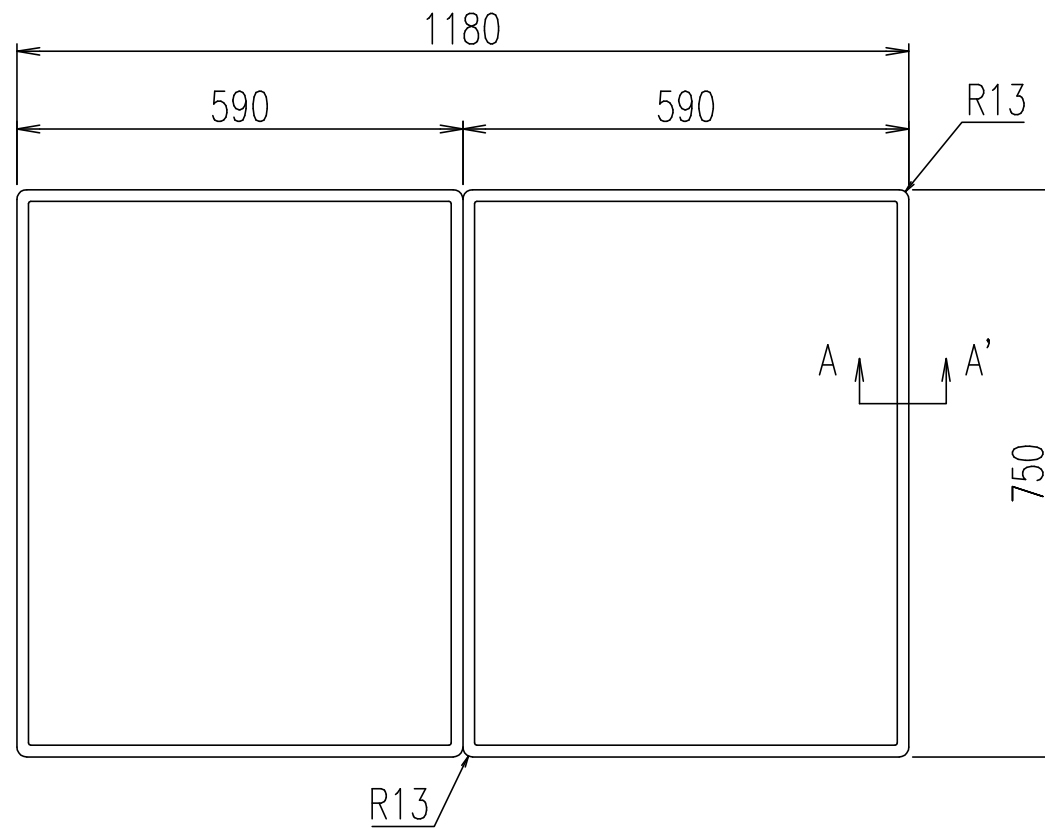

名称	仕様
単体寸法	590×750
組合せ寸法	1180×750
適用浴槽	NB-1201DMBL (R) NB-1201MBL (R)
枚数	2

A-A'断面 S=2:1

名称	風呂フタ (組フタ)	日付	2008.04.01
品番	YFK-1280B (2)	尺度	1:10
図番	SPB2211A	 <b>株式会社 LIXIL</b>	