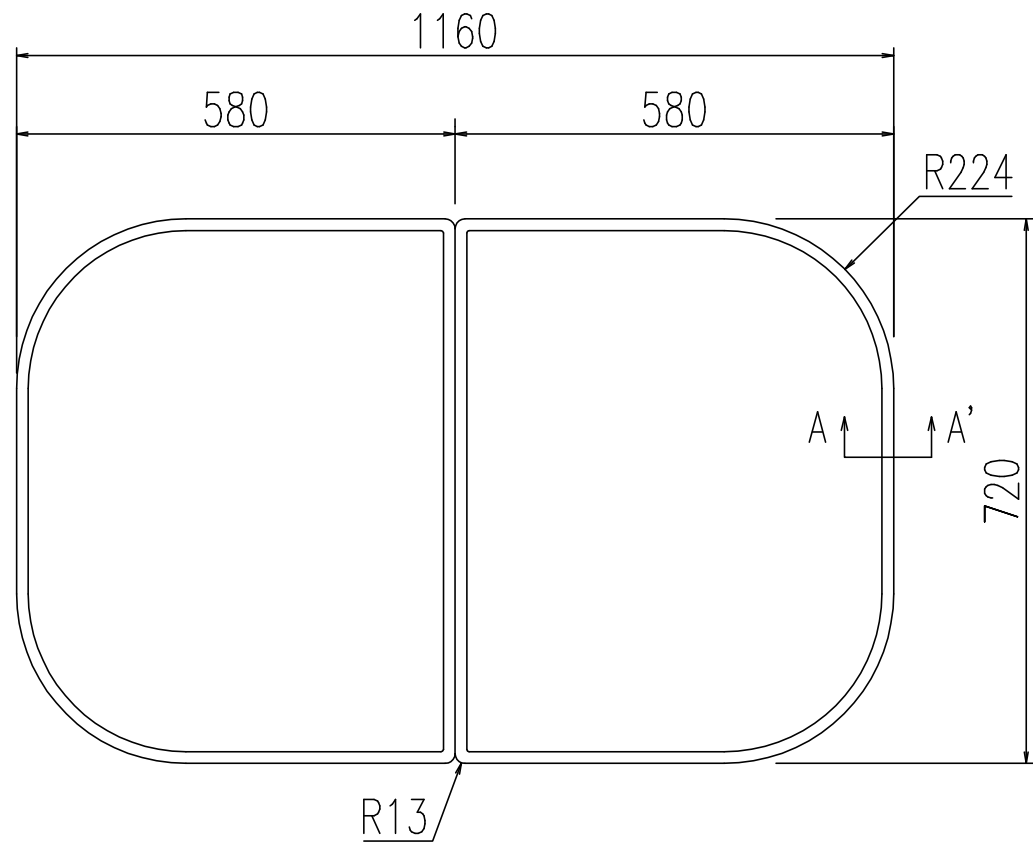

名称	仕様
単体寸法	580×720
組合せ寸法	1160×720
適用浴槽	ABN-1200系、ABR-1200系 VBN-1200系、VBR-1200系、HB-1200
枚数	2

A-A'断面 S=2:1

名称	風呂フタ(組フタ)	日付	2008.04.01
品番	YFK-1275B(8)	尺度	1:10
図番	SPB2241A	 株式会社 LIXIL	