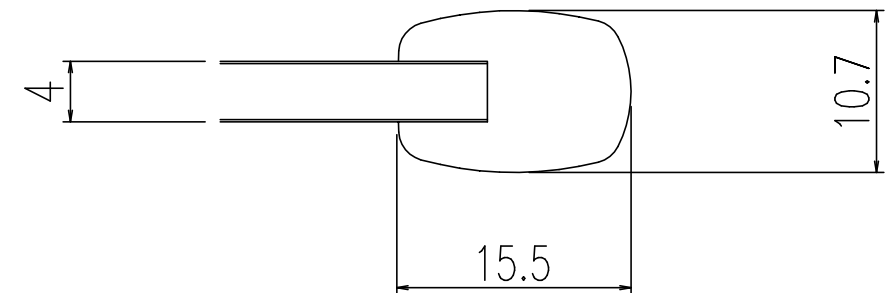

名称	仕様
単体寸法	580×720
組合せ寸法	1160×720
適用浴槽	ABN-1200系、ABR-1200系 VBN-1200系、VBR-1200系、HB-1200
枚数	2

A-A'断面 S=2:1

名称	風呂フタ(組フタ)	日付	2008.04.01
品番	YFK-1275B(8)	尺度	1:10
図番	SPB2241A	 株式会社 LIXIL	