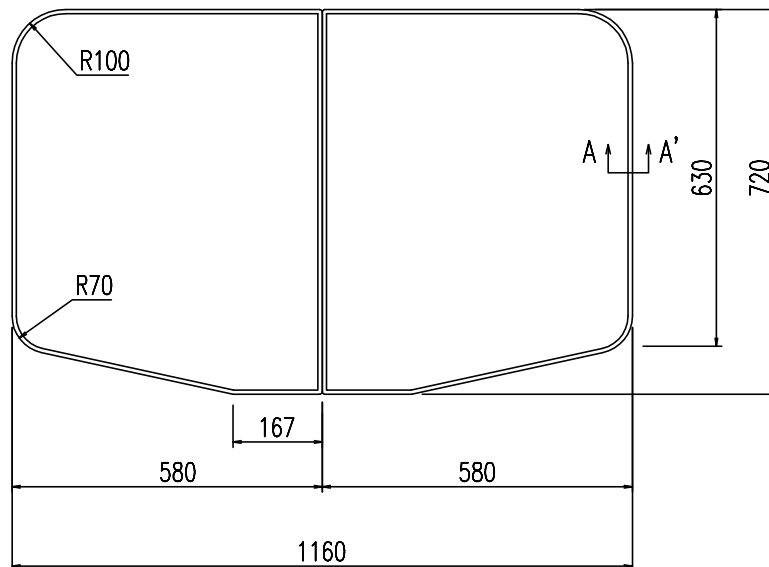

<<本図は参考図です。記載なす寸法は別添図に合わせて下さい。>>

原図はA3で作成しております。

名称	仕様
単体寸法	580×720
組合せ寸法	1160×720
適用浴槽	ABN-1200系、VBN-1200系
枚数	2

A-A'断面 S=2:1

名称	風呂フタ(組フタ)	日付	2024.04.01
品番	YFK-1275B(1)-D4-PB	尺度	1/10
図番	SPB4425	改訂	B
株式会社 LIXIL			