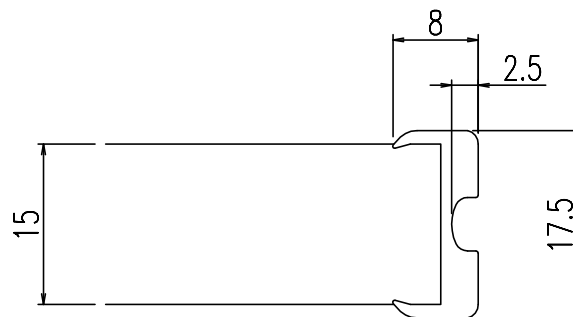

<<本図は参考図です。記載なす寸法は別添図に合わせて下さい。>>

原図はA3で作成しております。

名称	仕様
単体寸法	580×720
組合せ寸法	1160×720
適用浴槽	ABN-1200系、VBN-1200系
枚数	2

A-A'断面 S=2:1

名称	風呂フタ(組フタ)	日付	2024.04.01
品番	YFK-1275B(1)-D4-PB	尺度	1/10
図番	SPB4425	改訂	B
株式会社 LIXIL			