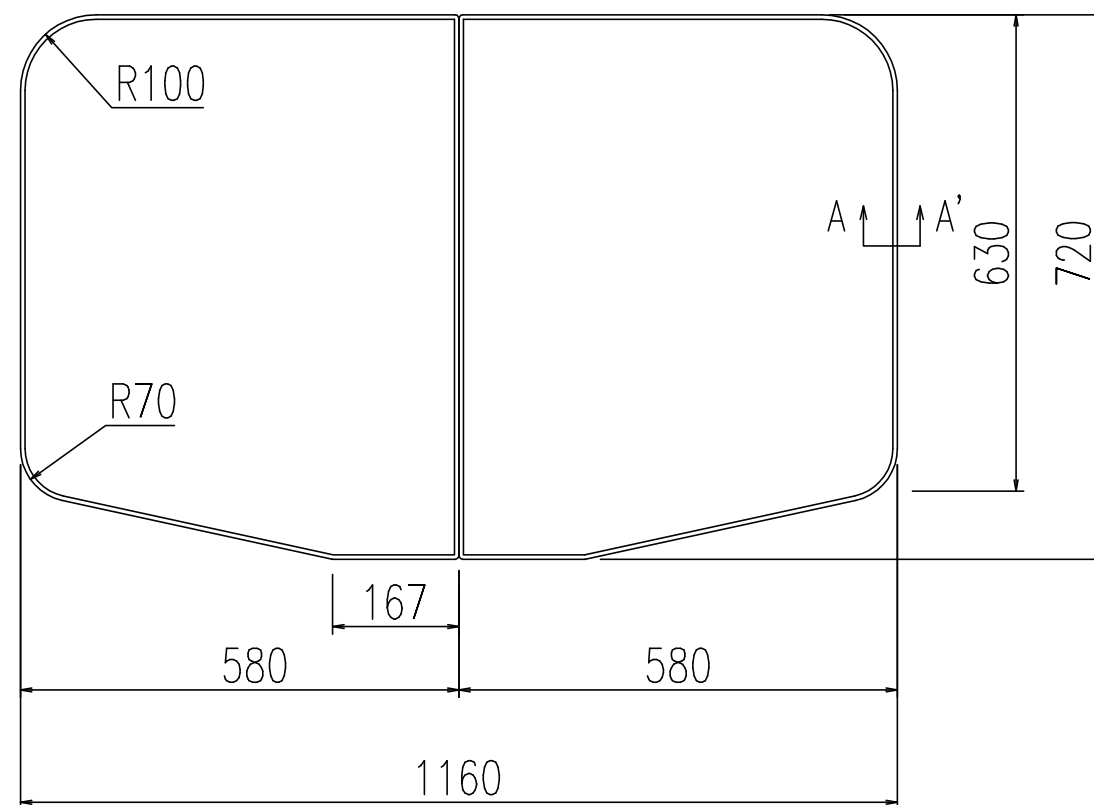

名称	仕様
単体寸法	580×720
組合せ寸法	1160×720
適用浴槽	ABN-1200系、VBN-1200系
枚数	2

A-A'断面 S=2:1

名称	風呂フタ(組フタ)	日付	2012.01.10
品番	YFK-1275B(1)-D	尺度	1:10
図番	SPB1810B	 株式会社 LIXIL	