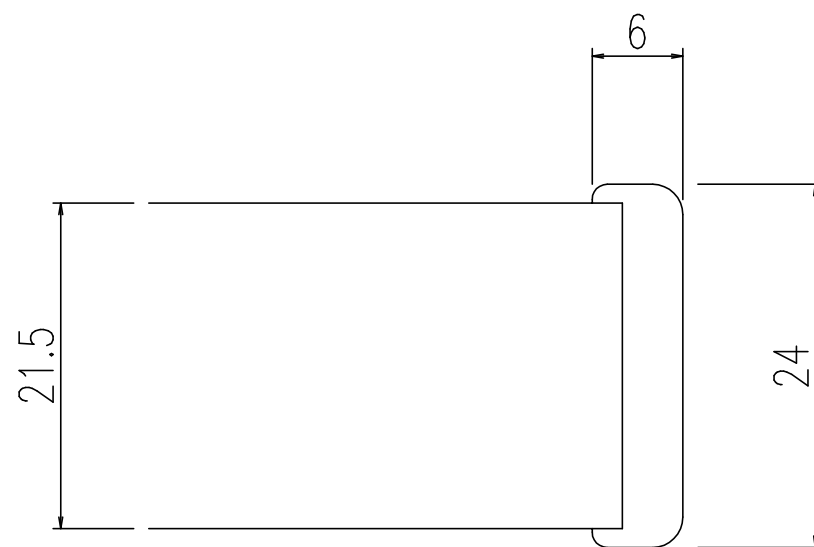

名称	仕様
単体寸法	580×720
組合せ寸法	1160×720
適用浴槽	ABN-1200系、VBN-1200系
枚数	2

A-A'断面 S=2:1

名称	風呂フタ(組フタ)	日付	2012.01.10
品番	YFK-1275B(1)-D	尺度	1:10
図番	SPB1810B	 株式会社 LIXIL	