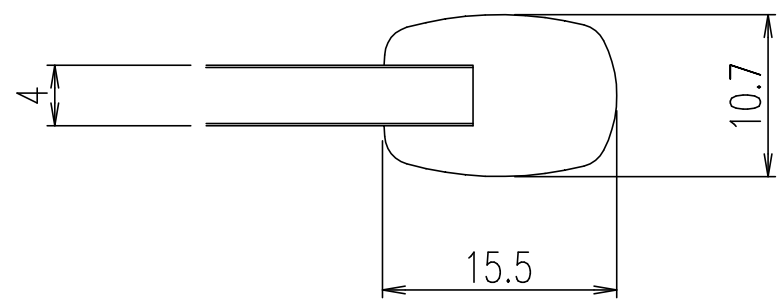

名称	仕様
単体寸法	590×680
組合せ寸法	1180×680
適用浴槽	IB-1201AL (R)
枚数	2

A-A'断面 S=2/1

名称	風呂フタ (組フタ)	日付	2008.04.01
品番	YFK-1270B (2)	尺度	1/10
図番	SPB2201A	株式会社 LIXIL	