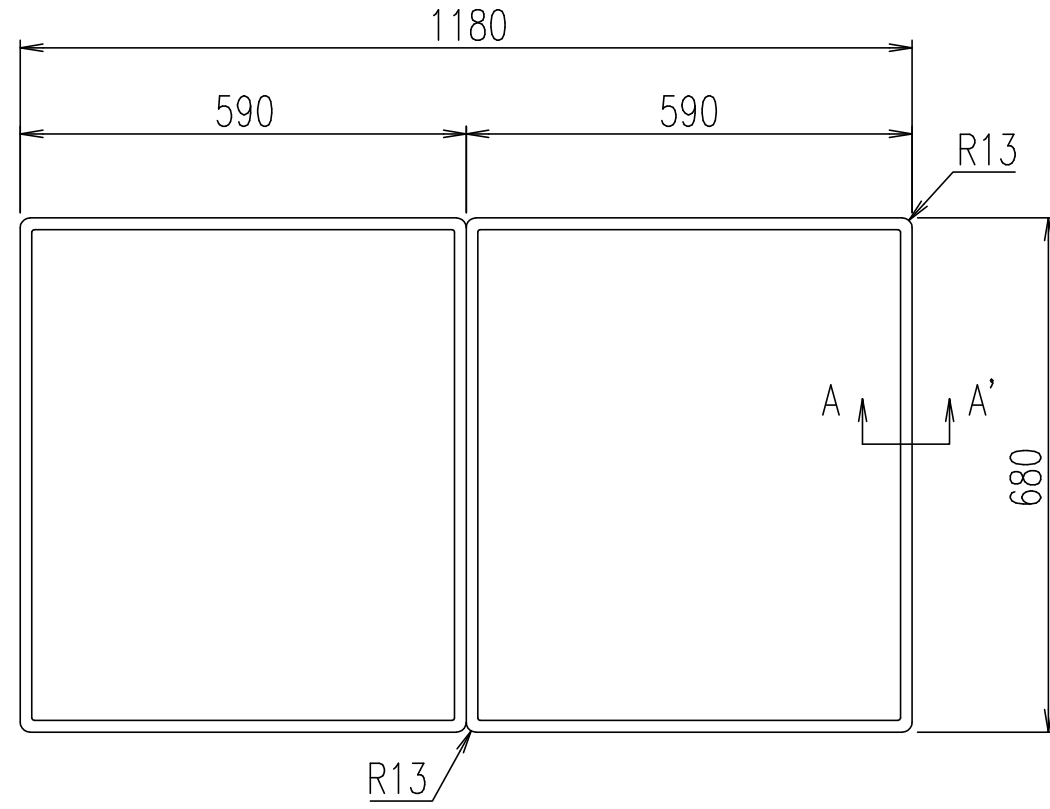

名称	仕様
単体寸法	590×680
組合せ寸法	1180×680
適用浴槽	IB-1201AL (R)
枚数	2

A-A'断面 S=2/1

名称	風呂フタ (組フタ)	日付	2008.04.01
品番	YFK-1270B (2)	尺度	1/10
図番	SPB2201A	株式会社 LIXIL	