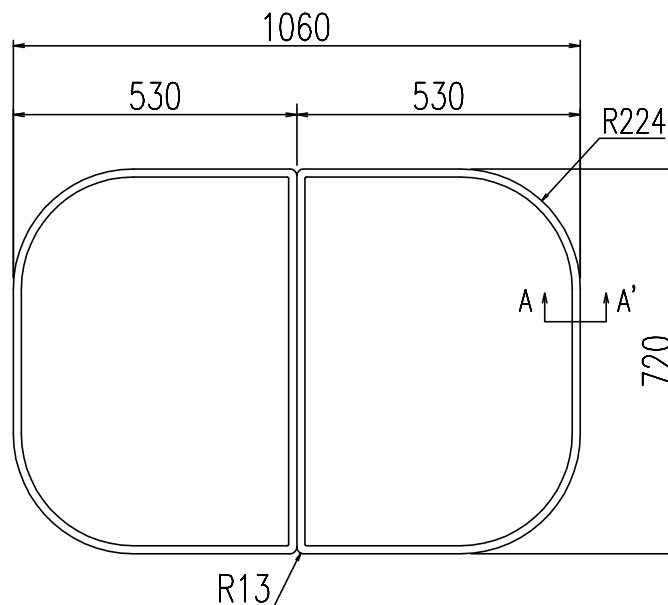

<<本図は参考図です。記載なき寸法は別途問い合わせ願います。>>

原図はA3で作成しております。

| | |
|-------|--|
| 名称 | 仕様 |
| 単体寸法 | 530×720 |
| 組合せ寸法 | 1060×720 |
| 適用浴槽 | ABN-1100系、VBN-1100系 ABR-1100系、VBR-1100系 |
| 枚数 | 2 |

A-A'断面 S=2/1

| | | | |
|-------------------|-----------------|----|------------|
| 名称 | 風呂フタ(組フタ) | 日付 | 2024.04.01 |
| 品番 | YFK-1175B(9)-PB | 尺度 | 1/10 |
| 図番 | SPB1808 | 改訂 | B |
| 株式会社 LIXIL | | | |