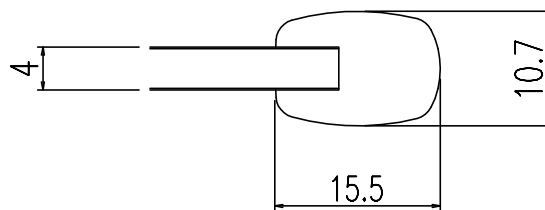

<<本図は参考図です。記載なき寸法は別途問い合わせ願います。>>

原図はA3で作成しております。

| | |
|-------|--|
| 名称 | 仕様 |
| 単体寸法 | 530×720 |
| 組合せ寸法 | 1060×720 |
| 適用浴槽 | ABN-1100系、VBN-1100系 ABR-1100系、VBR-1100系 |
| 枚数 | 2 |

A-A'断面 S=2/1

| | | | |
|-------------------|-----------------|----|------------|
| 名称 | 風呂フタ(組フタ) | 日付 | 2024.04.01 |
| 品番 | YFK-1175B(9)-PB | 尺度 | 1/10 |
| 図番 | SPB1808 | 改訂 | B |
| 株式会社 LIXIL | | | |