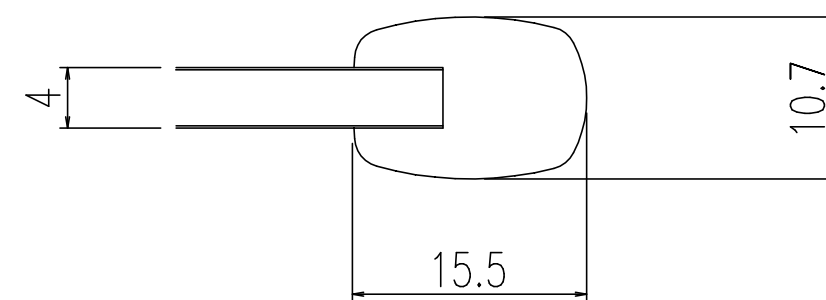

名称	仕様
単体寸法	539×720
組合せ寸法	1078×720
適用浴槽	NB-1101MBL NB-1101MBR
枚数	2

A-A'断面 S=2:1

名称	風呂フタ(組フタ)	日付	2008.04.01
品番	YFK-1175B(13)	尺度	1:10
図番	SPB2200A	 <b>株式会社 LIXIL</b>	