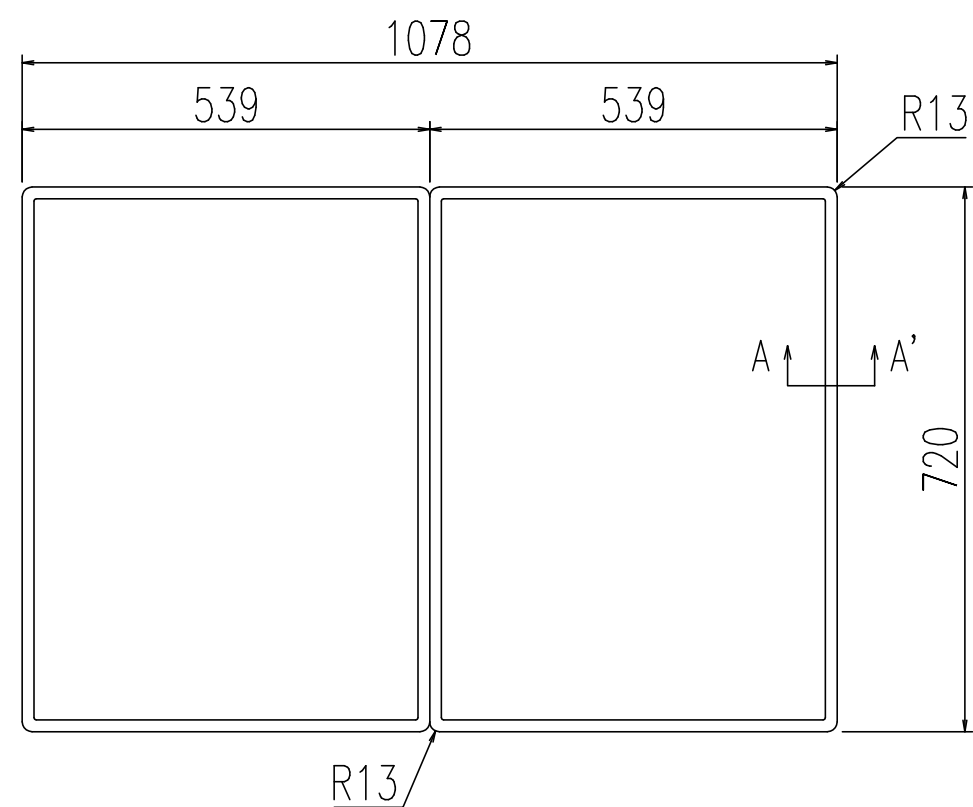

名称	仕様
単体寸法	539×720
組合せ寸法	1078×720
適用浴槽	NB-1101MBL NB-1101MBR
枚数	2

A-A'断面 S=2:1

名称	風呂フタ(組フタ)	日付	2008.04.01
品番	YFK-1175B(13)	尺度	1:10
図番	SPB2200A	 <b>株式会社 LIXIL</b>	