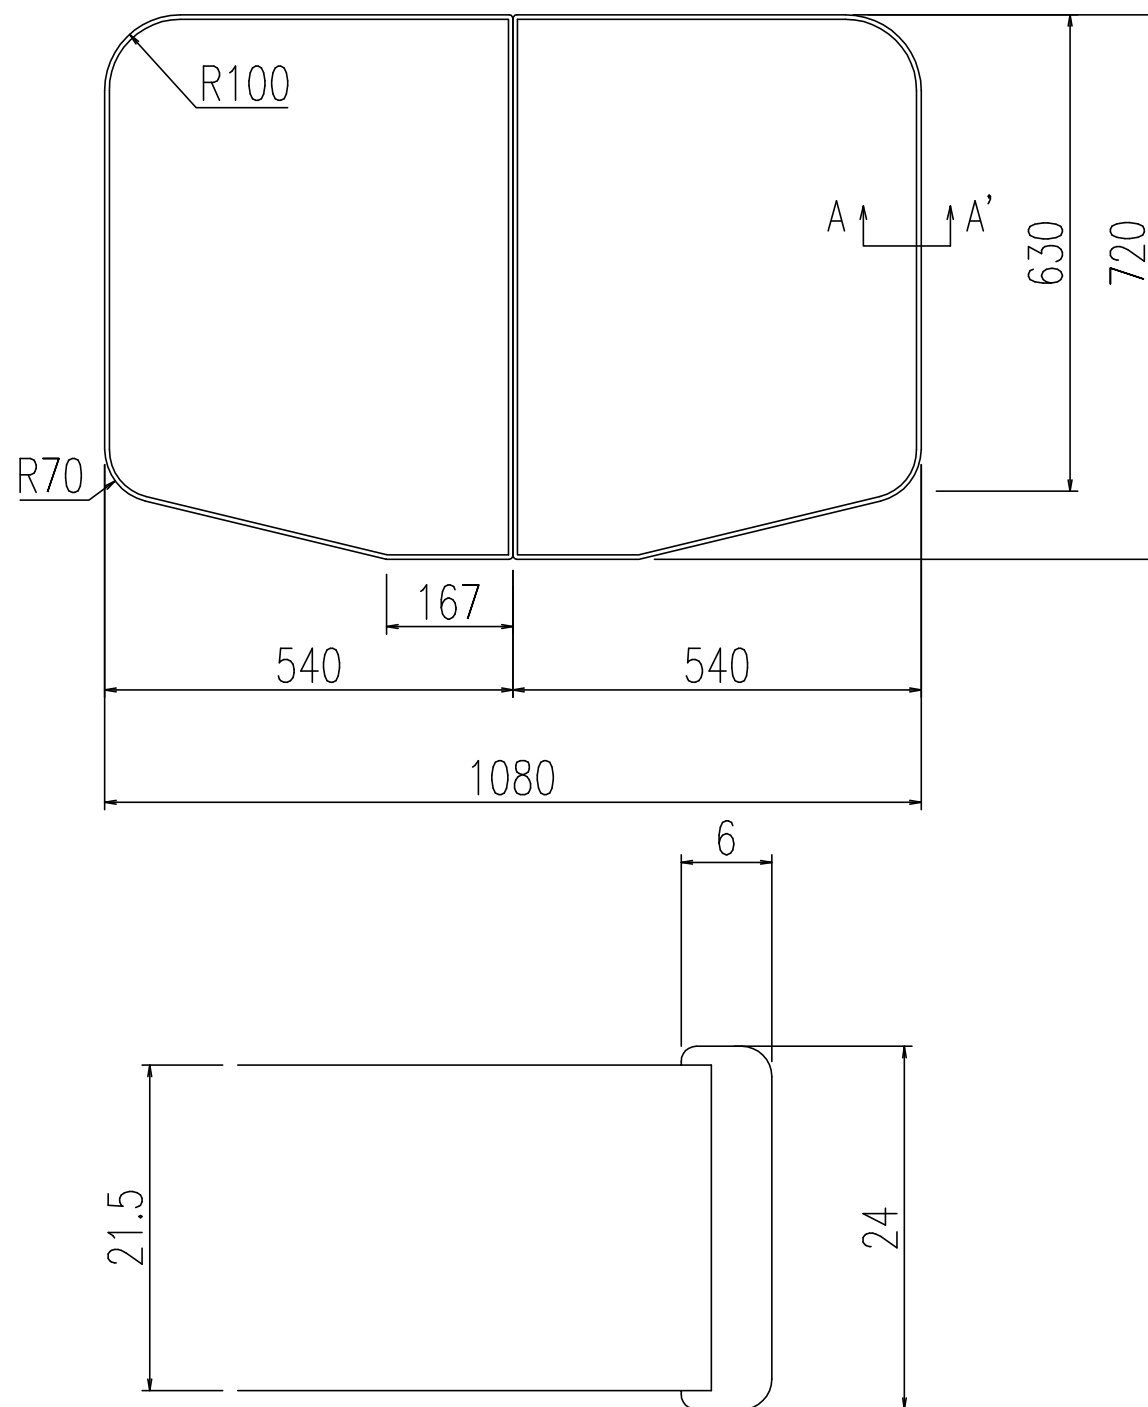

名称	仕様
単体寸法	540×720
組合せ寸法	1080×720
適用浴槽	ABN-1100系VBN-1100系
枚数	2

A-A'断面 S=2:1

名称	風呂フタ(組フタ)	日付	2012.01.10
品番	YFK-1175B(1)-D	尺度	1:10
図番	SPB1809B	 株式会社 LIXIL	