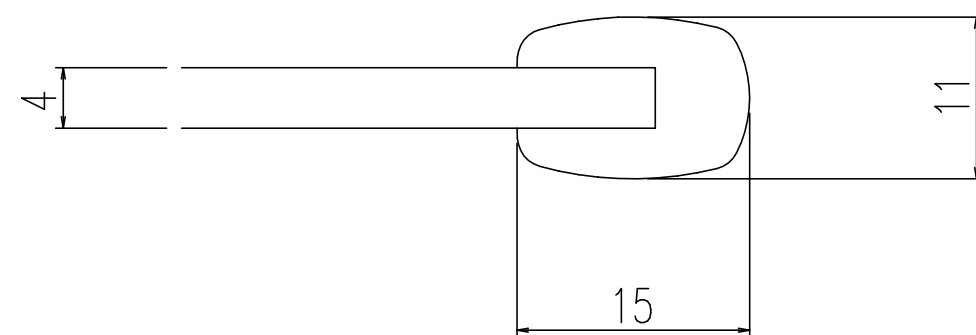

原図はA3で作成しております。

名称	仕様
単体寸法	480×670
組合せ寸法	960×670
適用浴槽	ABN-1000系
枚数	2

A-A'断面 S=2:1

名称	風呂フタ(組フタ)	日付	2007.07.13
品番	YFK-1070B(1)	尺度	1:10
図番	SPB1807A	 株式会社 LIXIL	