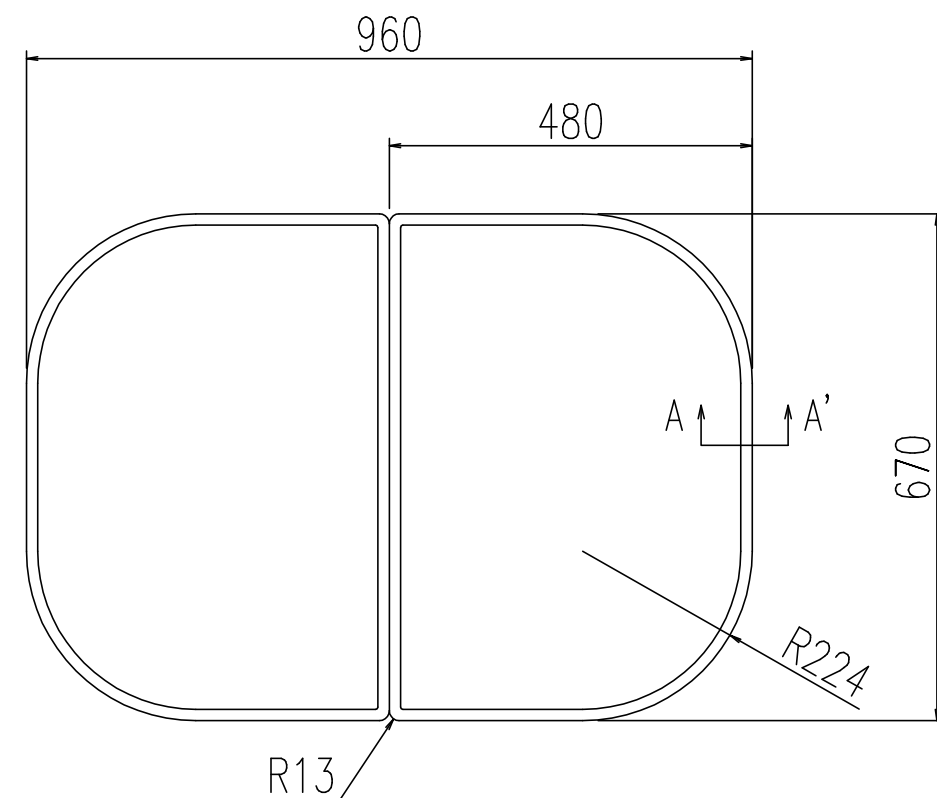

原図はA3で作成しております。

名称	仕様
単体寸法	480×670
組合せ寸法	960×670
適用浴槽	ABN-1000系
枚数	2

A-A'断面 S=2:1

名称	風呂フタ(組フタ)	日付	2007.07.13
品番	YFK-1070B(1)	尺度	1:10
図番	SPB1807A	 株式会社 LIXIL	