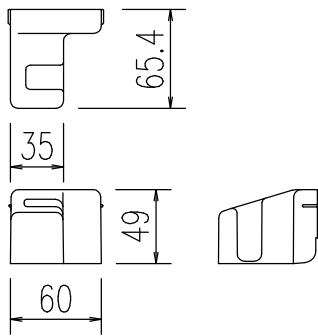

フタ本体

固定部品L (S=1/5)

固定部品R (S=1/5)

ダボ 4個(S=1/1)

ダボカバー 4個(S=1/1)

M4小ねじ 4個(S=1/1)

ワッシャー 4個(S=1/1)

特記事項	品名	図面	担当	検図	図番
	組蓋				日付
	品番	尺度	株式会社 LIXIL		
	YFK-0576A(2)-D-B	1/10			