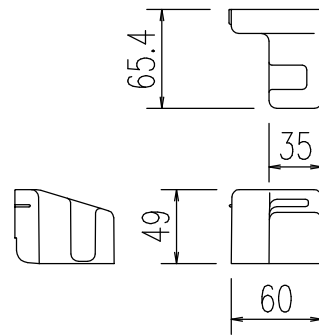

フタ本体

固定部品L (S=1/5)

固定部品R (S=1/5)

ダボ 4個(S=1/1)

ダボカバー 4個(S=1/1)

M4小ねじ 4個(S=1/1)

ワッシャー 4個(S=1/1)

特記事項	品名	図面	担当	検図	図番
	組蓋				日付
	品番	尺度	株式会社 LIXIL		
	YFK-0576A(2)-D-B	1/10			