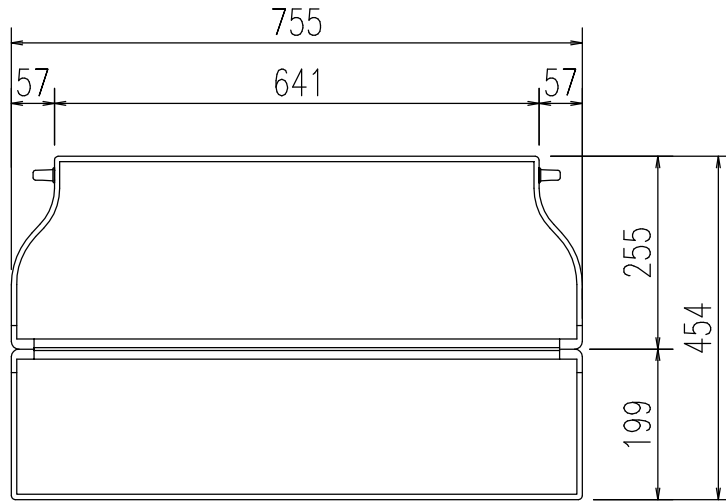

フタ本体

固定部品L (S=1/5)

固定部品R (S=1/5)

ダボ 4個(S=1/1)

ダボカバー 4個(S=1/1)

M4小ねじ 4個(S=1/1)

ワッシャー 4個(S=1/1)

特記事項	品名	図面	担当	検図	図番
	組蓋				日付
	品番	尺度	株式会社 LIXIL		
	YFK-0576A(2)-D-B	1/10			