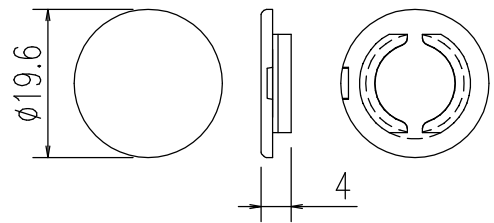

フタ本体

固定部品L (S=1/5)

固定部品R (S=1/5)

ダボ 4個(S=1/1)

ダボカバー 4個(S=1/1)

M4小ねじ 4個(S=1/1)

ワッシャー 4個(S=1/1)

特記事項	品名	図面	担当	検図	図番
	組蓋				日付
	品番	尺度	株式会社 LIXIL		
	YFK-0576A(2)-D-B	1/10			