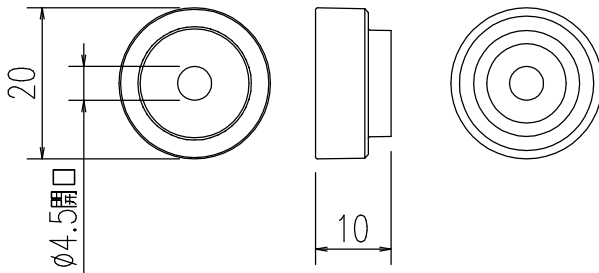

フタ本体

固定部品L (S=1/5)

固定部品R (S=1/5)

ダボ 4個(S=1/1)

ダボカバー 4個(S=1/1)

M4小ねじ 4個(S=1/1)

ワッシャー 4個(S=1/1)

特記事項	品名	図面	担当	検図	図番
	組蓋				日付
	品番	尺度	株式会社 LIXIL		
	YFK-0576A(2)-D-B	1/10			