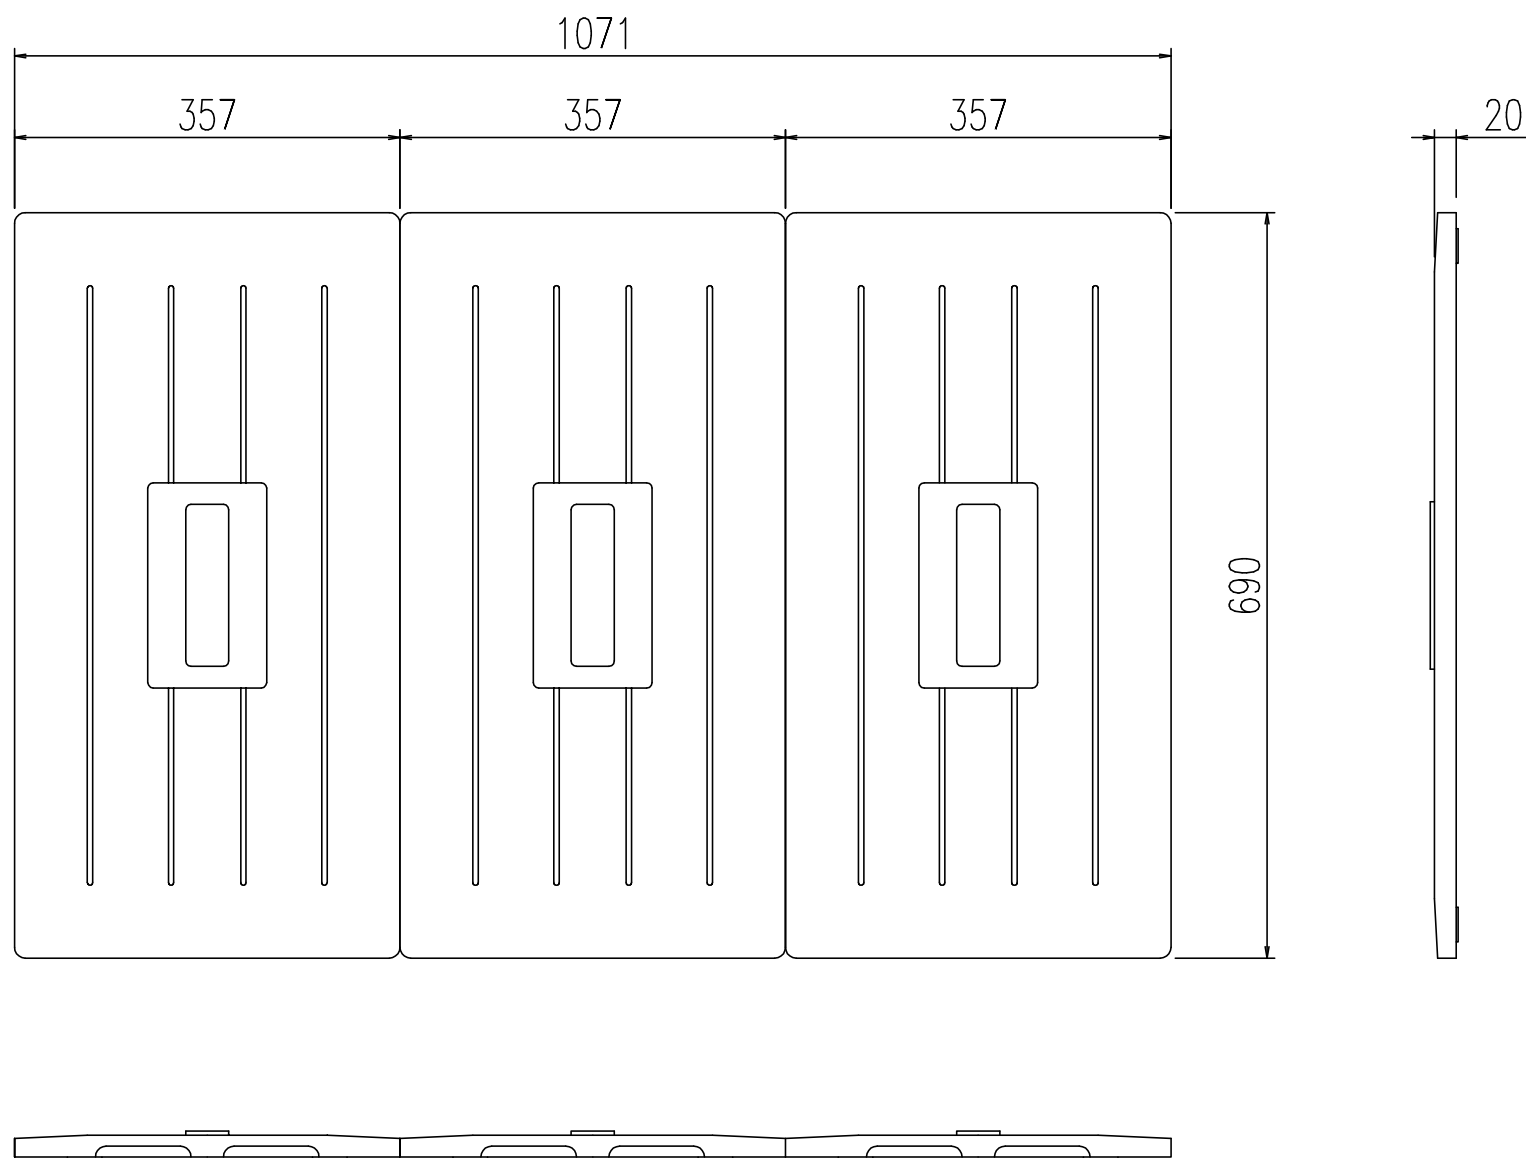

名称	仕様
単体寸法	357×690×20
組合せ寸法	1071×690×20
適用浴槽	PB-1101B, PB-1102AL (R) / L11
	PB-1102B, PB-1102AL (R) / L11-J2
	PB-1102AL (R) / L11-T
枚数	3

名称	風呂フタ (BL 認定浴槽用組フタ)	日付	1998.11.12
品番	TWB-110	尺度	1:7
図番	SPB0289A	 株式会社 LIXIL	