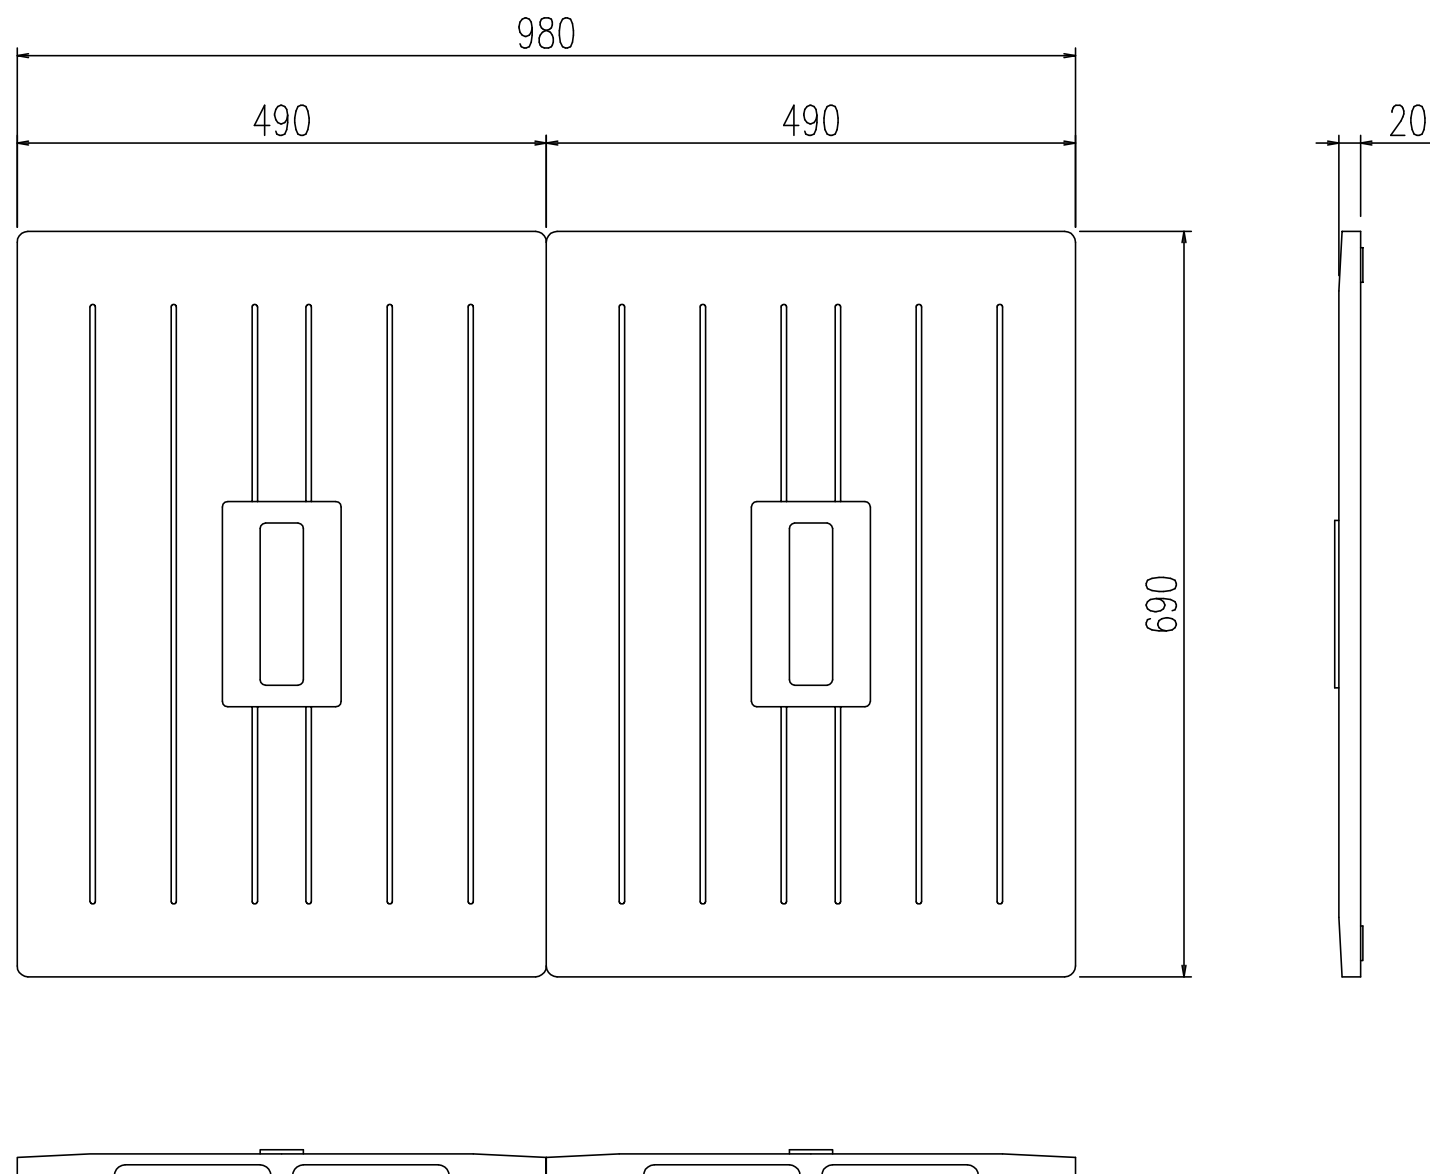

名称	仕様
単体寸法	490×690×20
組合せ寸法	980×690×20
適用浴槽	PB-1001B
	PB-1002B PB-1002B (BF)
	PB-1002C PB-1002C (BF)
枚数	2

名称	風呂フタ (BL 認定浴槽用組フタ)	日付	1998.11.12
品番	TWB-100	尺度	1:7
図番	SPB0288A	 株式会社 LIXIL	