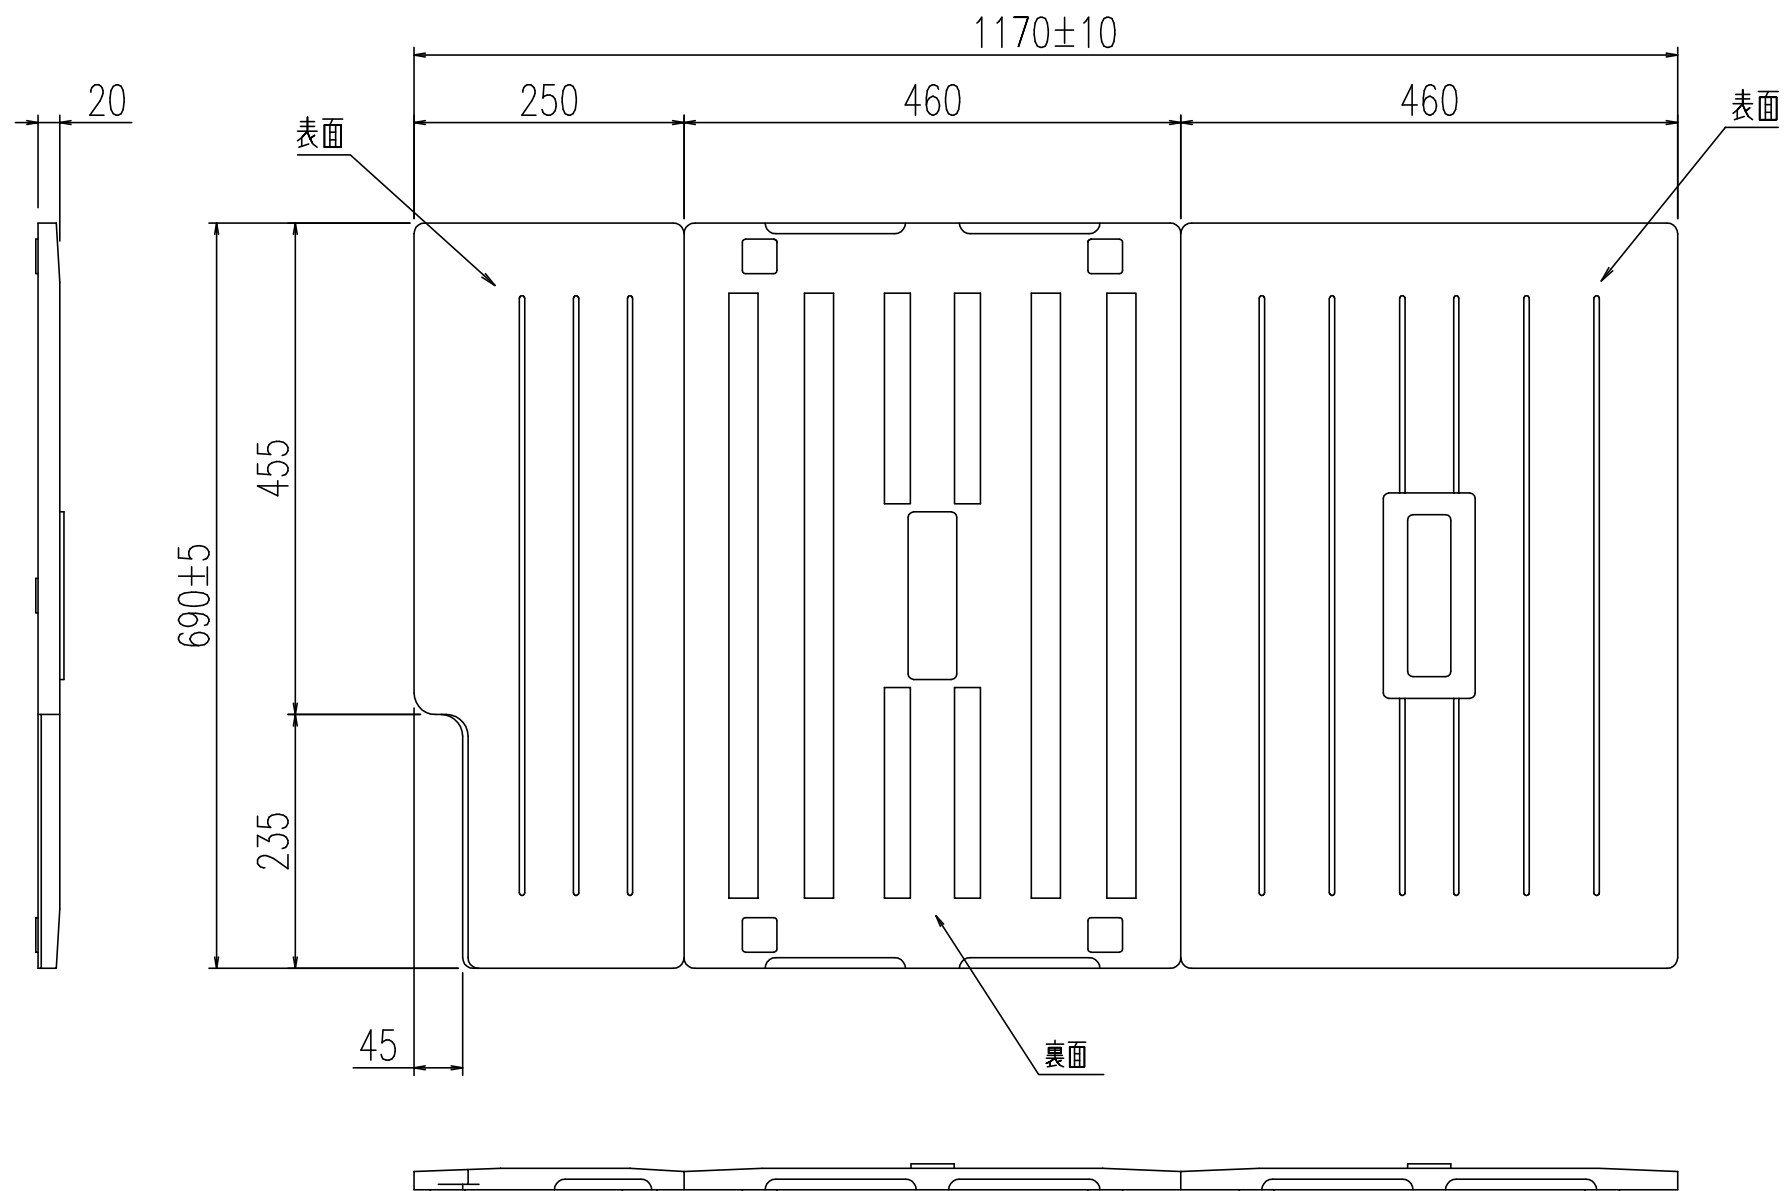

名称	仕様
単体寸法	460×690×20 250×690×20
組合せ寸法	1170×690×20
適用浴槽	PB-1202WAL PB-1212VWAL
枚数	3

名称	風呂フタ (ホールインワン浴槽用)	日付	2012.08.23
品番	TB-120SKL	尺度	1:7
図番	SPB3264A	LINAX 株式会社 LIXIL	