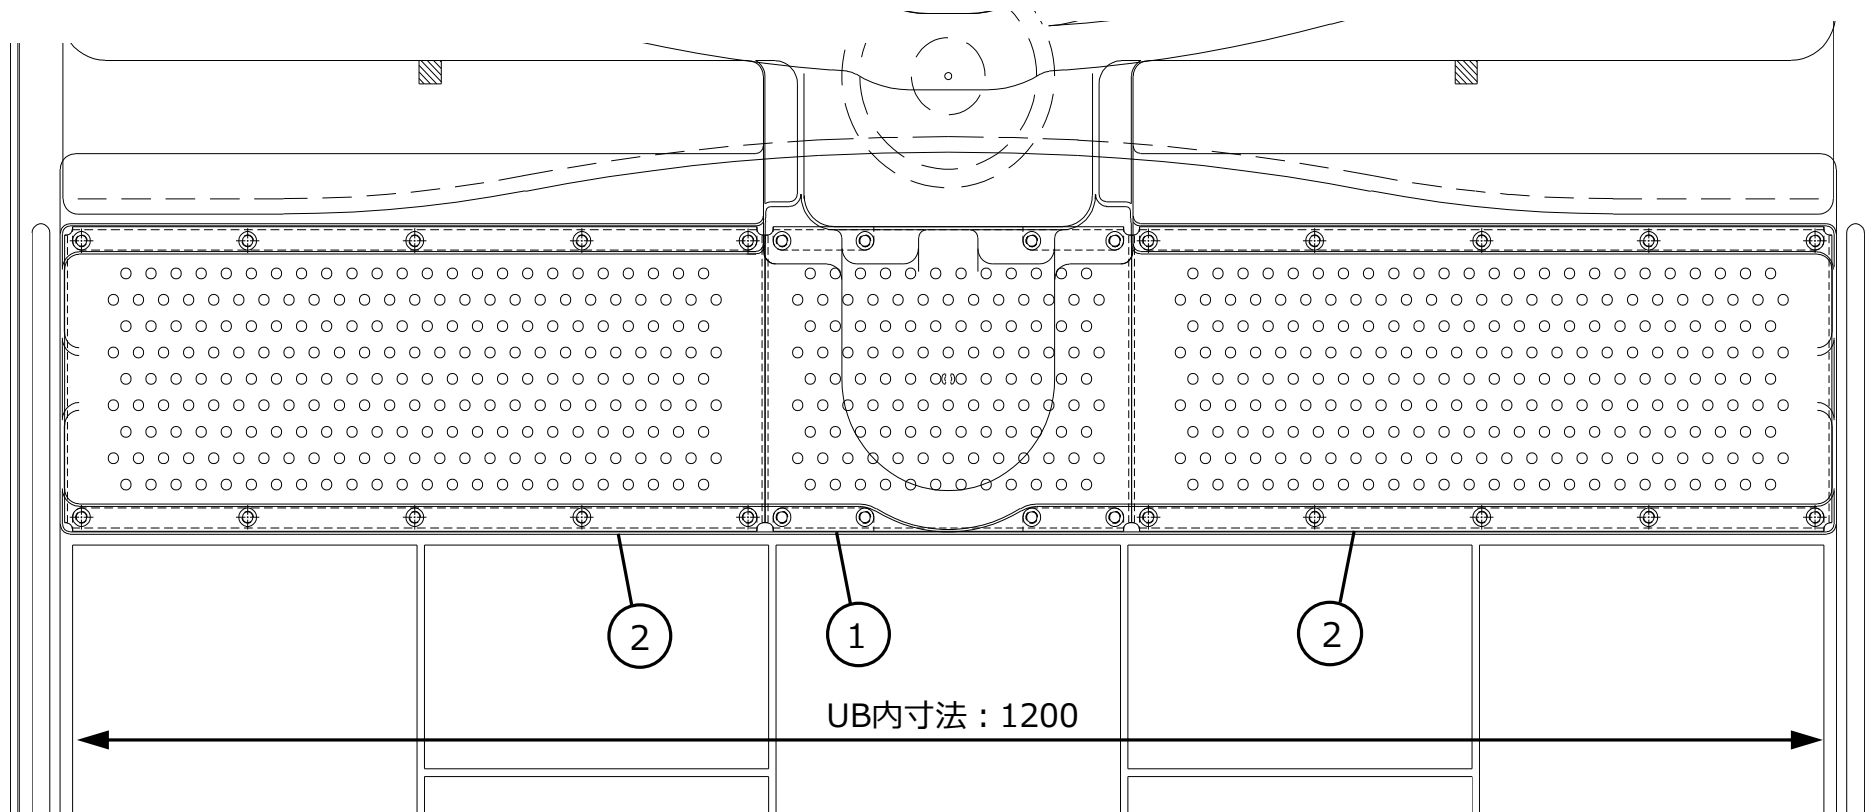

代替品は、サイズ毎の単品になります。（3枚セットの品番は設定していません）

※AF品と旧品が混在しても、問題なくご使用いただけます。

型番	旧品				代替品 (AF品)	数量	ユニット
	品番	No.	構成品	数量			
SNK-204	SNK-204S/N66	①	SNK-2520(1)B/色番	1	SNK-2520SU-AF	1	ビイントEX-Ⅱ
	SNK-204S/U61	②	SNK-4720(1)B/色番	2	SNK-4720SU-AF	2	FRP床
	SNK-204S/Y61						BY-1216*B**, BY-1218*B** BY-1316TBSW, BY-1318TBSW, 等