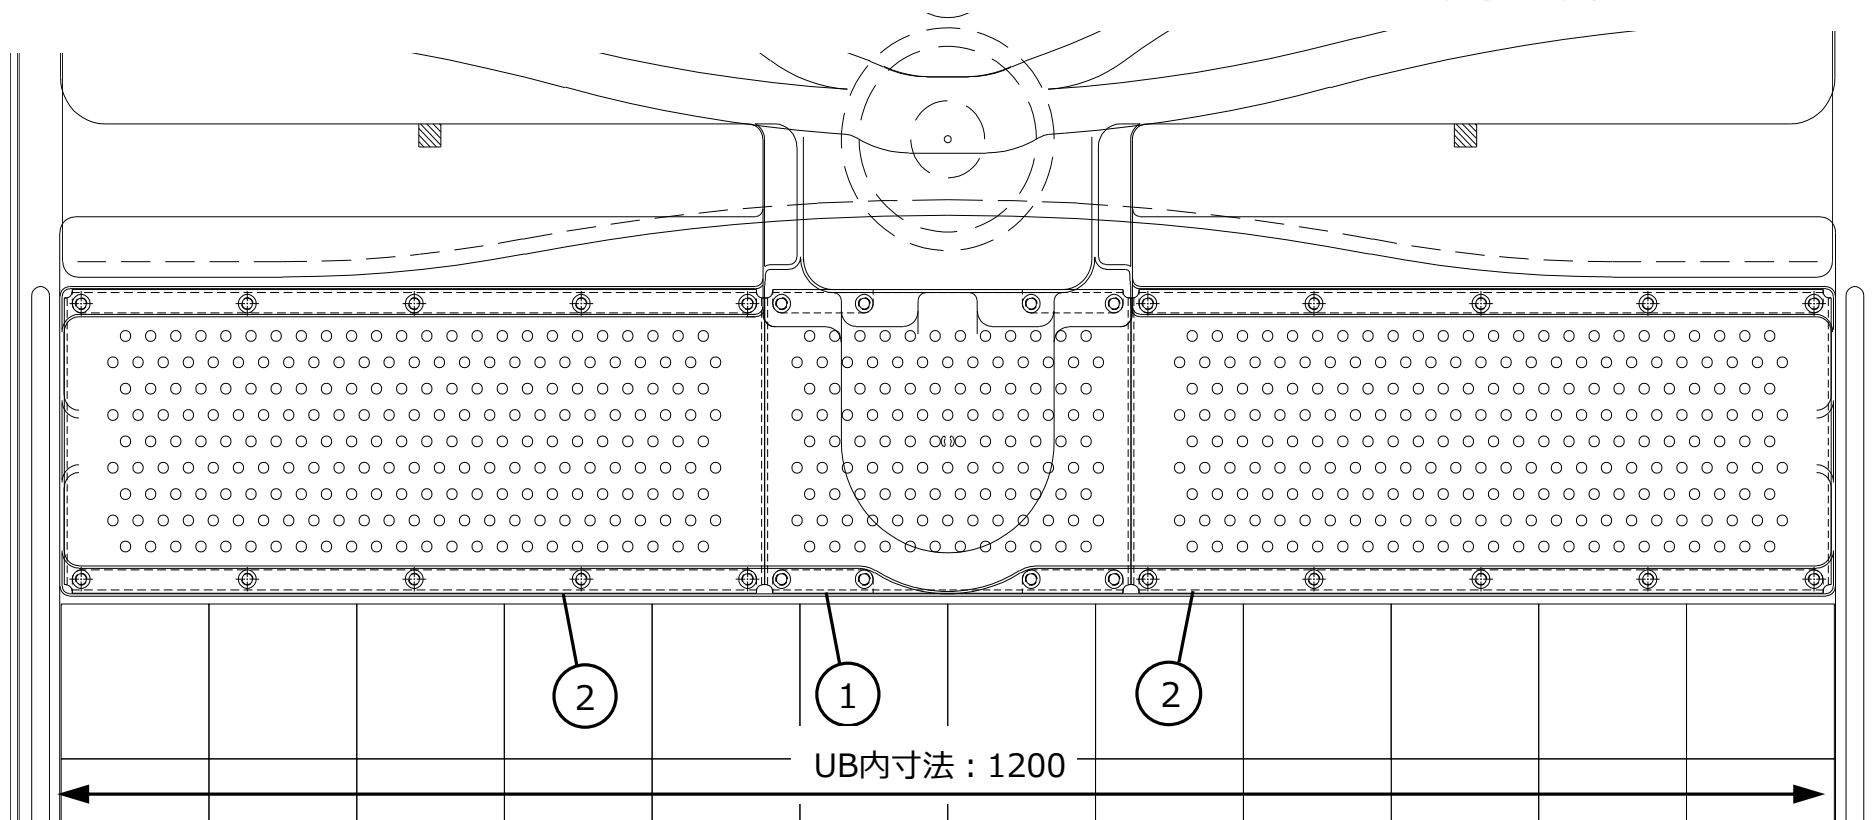

代替品は、サイズ毎の単品になります。(3枚セットの品番は設定していません)

※AF品と旧品が混在しても、問題なくご使用いただけます。

型番	旧品				代替品 (AF品)	数量	ユニット
	品番	No.	構成品	数量			
SNK-205	SNK-205S/N66	①	SNK-2520(1)A/色番	1	SNK-T2520SU-AF	1	ビエントEX-Ⅱ
	SNK-205S/U61	②	SNK-4720(1)A/色番	2	SNK-T4720SU-AF	2	タイル床
	SNK-205S/Y61						BY-1216*A**, BY-1218*A** 等