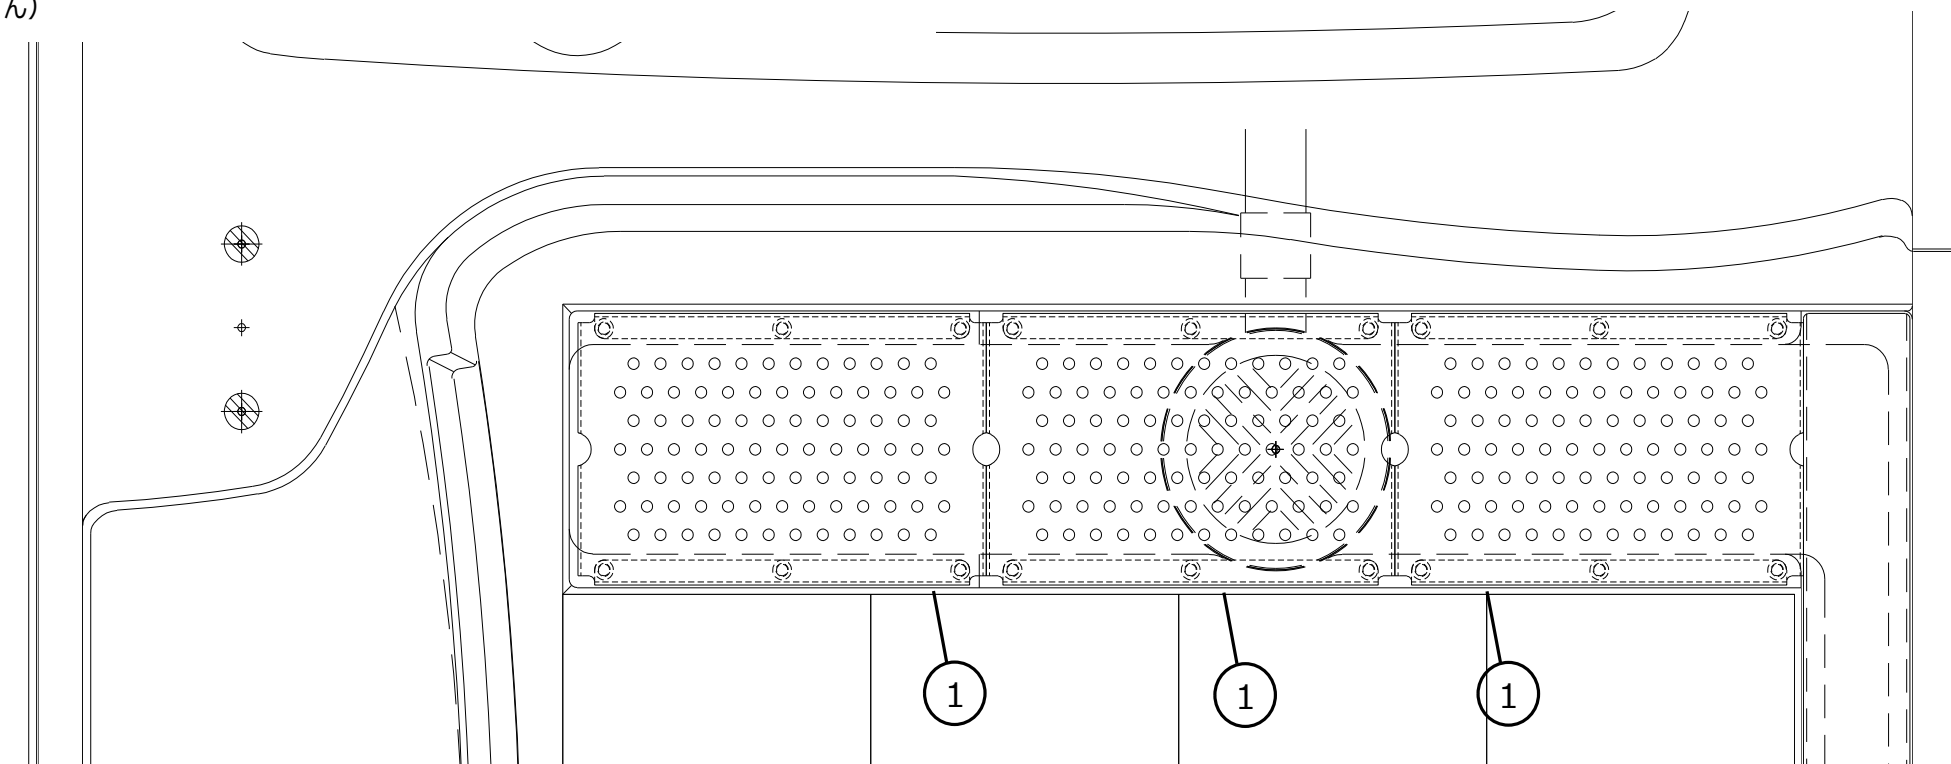

代替品は、サイズ毎の単品になります。（3枚セットの品番は設定していません）

※AF品と旧品が混在しても、問題なくご使用いただけます。

型番	旧品				代替品 (AF品)	数量	ユニット			
	品番	No.	構成品	数量						
SNK-100S	SNK-100S/N66	①	SNK-P2516/色番	3	SNK-2516SU-AF	3	いいばすこち浴 アバンタージュこち浴 BJD-1216			
SNK-100SK	SNK-100S/U61 SNK-100S/Y61									
	SNK-100SK/U71 SNK-100SK/Y71	①	SNK-P2516K/色番	3				SNK-2516SU-AF	3	BJF-1216