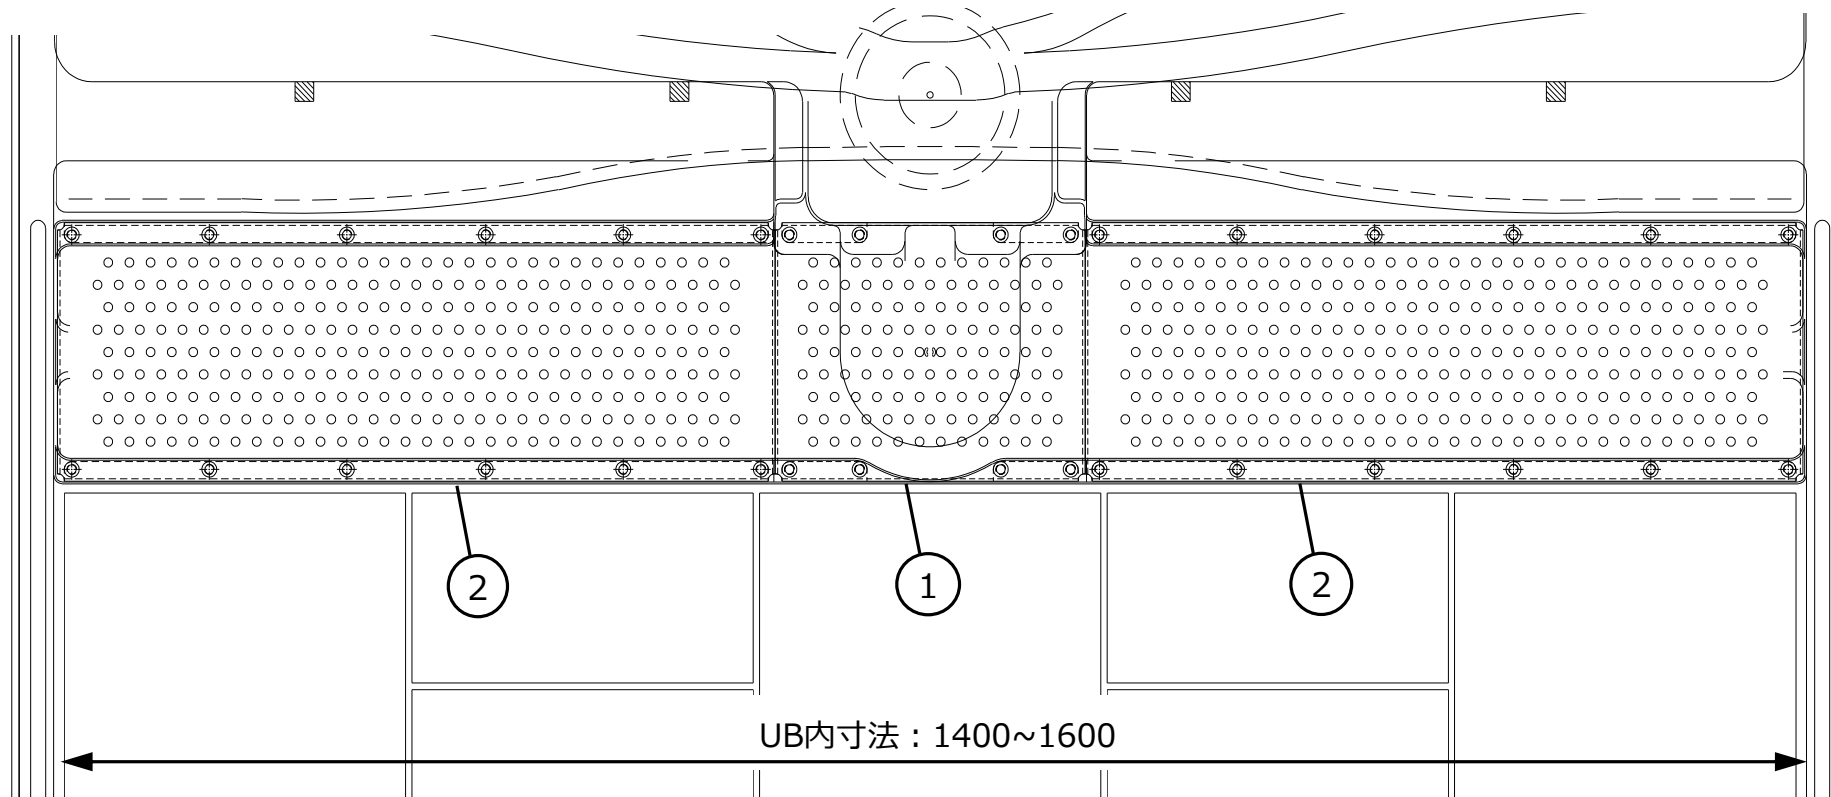

代替品は、サイズ毎の単品になります。（3枚セットの品番は設定していません）

※AF品と旧品が混在しても、問題なくご使用いただけます。

型番	旧品				代替品 (AF品)	数量	ユニット
	品番	No.	構成品	数量			
SNK-115S	SNK-115S/N66	①	SNK-P2520B/色番	1	SNK-2520SU-AF	1	アソーティアビエント FRP床仕様 BY-1416*B**, BY-1418*B**, BY-1516TBSW, BY-1518TBSW, BY-1620*B**, BY-1720TBSW 等
	SNK-115S/U61	②	SNK-P5720B/色番	2	SNK-5720SU-AF	2	
	SNK-115S/Y61