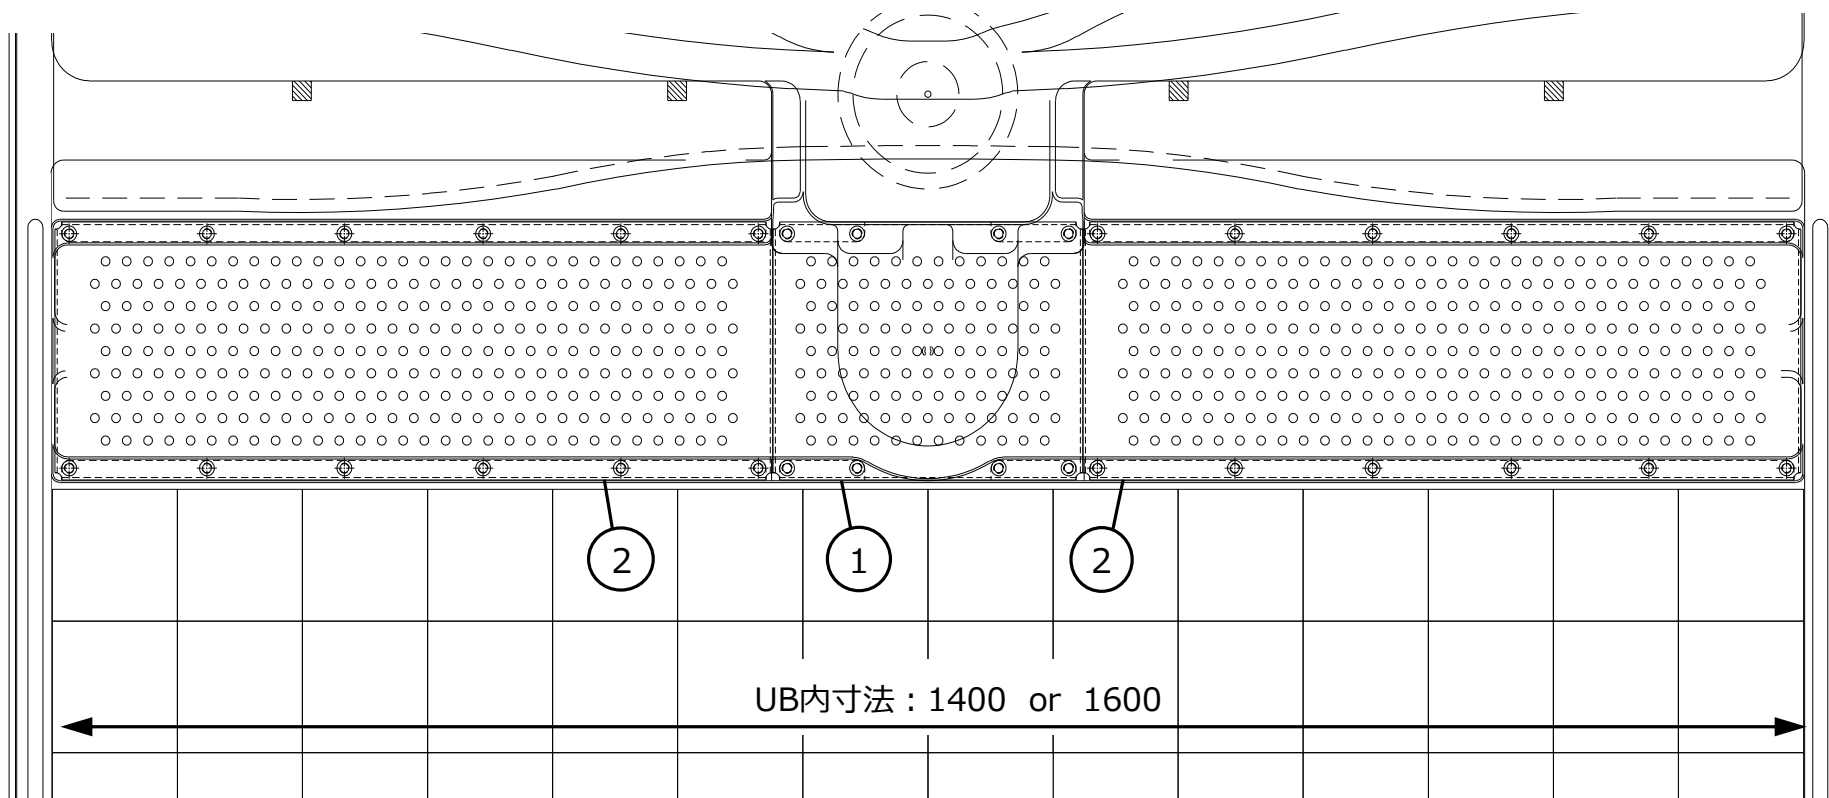

代替品は、サイズ毎の単品になります。（3枚セットの品番は設定していません）

※AF品と旧品が混在しても、問題なくご使用いただけます。

型番	旧品				代替品 (AF品)	数量	ユニット
	品番	No.	構成品	数量			
SNK-201	SNK-201S/N66	①	SNK-2520(1)A/色番	1	SNK-T2520SU-AF	1	ビエントEX-Ⅱ
	SNK-201S/U61	②	SNK-5720(1)A/色番	2	SNK-T5720SU-AF	2	タイル床
	SNK-201S/Y61						BY-1416*A**, BY-1418*A**, BY-1620*A** 等