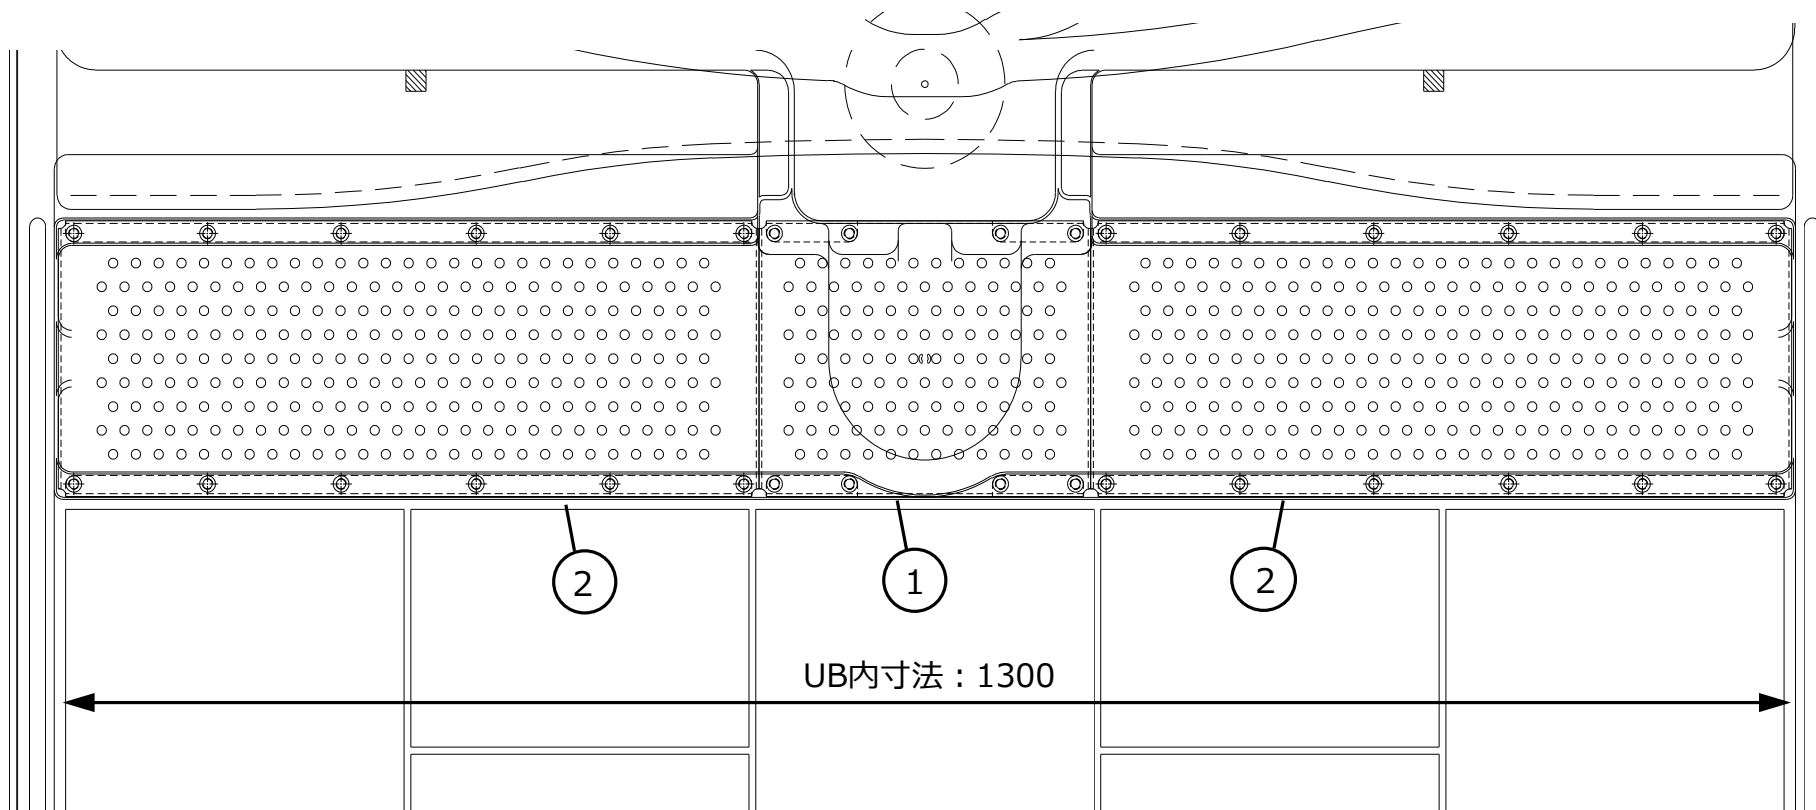

代替品は、サイズ毎の単品になります。（3枚セットの品番は設定していません）

※AF品と旧品が混在しても、問題なくご使用いただけます。

型番	旧品				代替品 (AF品)	数量	ユニット
	品番	No.	構成品	数量			
SNK-113S	SNK-113S/N66	①	SNK-P2520B/色番	1	SNK-2520SU-AF	1	アソーティアビエント
	SNK-113S/U61	②	SNK-P5220B/色番	2	SNK-5220SU-AF	2	FRP床仕様
	SNK-113S/Y61						BY-1317*B** 等