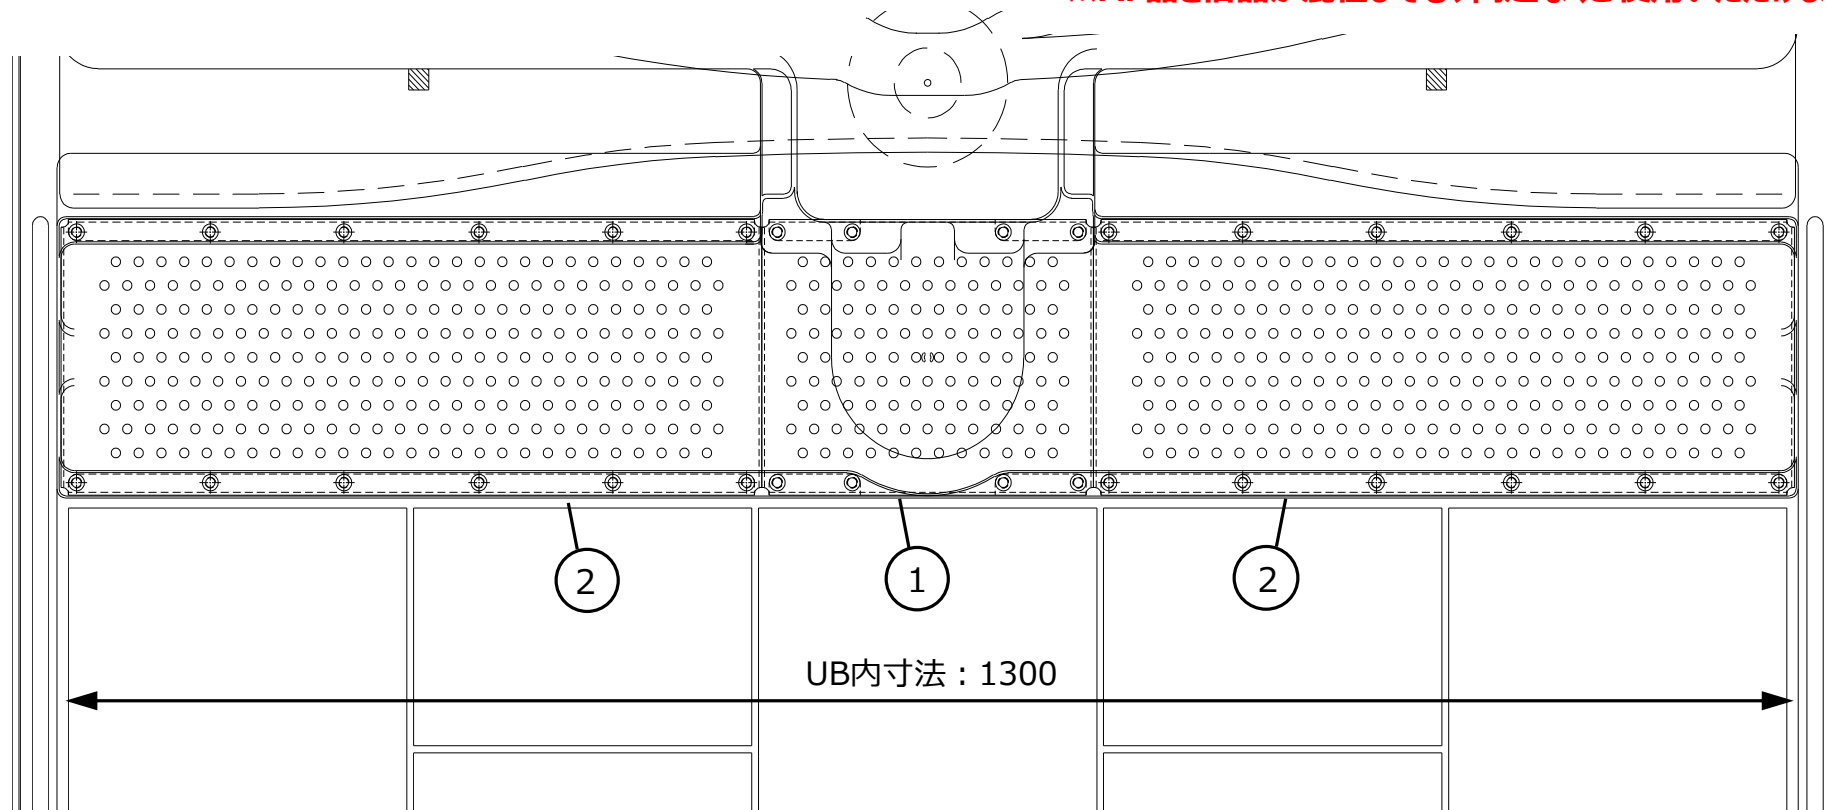

代替品は、サイズ毎の単品になります。（3枚セットの品番は設定していません）

※AF品と旧品が混在しても、問題なくご使用いただけます。

型番	旧品				代替品 (AF品)	数量	ユニット
	品番	No.	構成品	数量			
SNK-202	SNK-202S/N66	①	SNK-2520(1)B/色番	1	SNK-2520SU-AF	1	ビイントEX-Ⅱ
	SNK-202S/U61	②	SNK-5220(1)B/色番	2	SNK-5220SU-AF	2	FRP床
	SNK-202S/Y61						BY-1317*B** 等