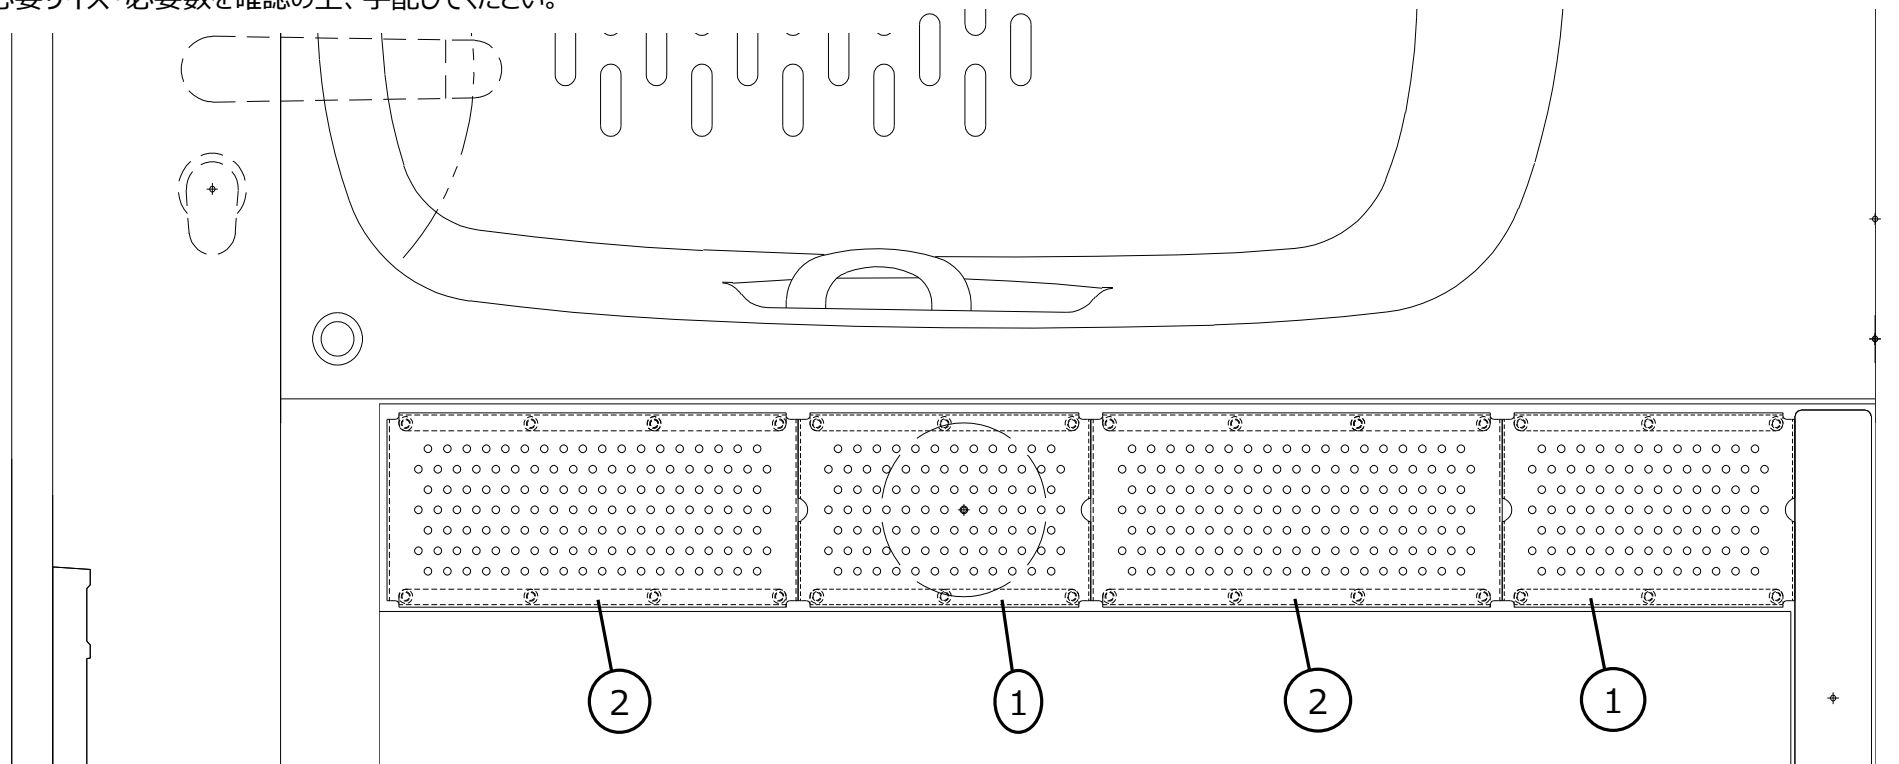

代替品は、サイズ毎の単品になります。（4枚セットの品番は設定していません）

必要サイズ・必要数を確認の上、手配してください。

※AF品と旧品が混在しても、問題なくご使用いただけます。

型番	旧品				代替品 (AF品)	数量	ユニット
	品番	No.	構成品	数量			
SNK-108S	SNK-108S/N66	①	SNK-P2516/色番	2	SNK-2516SU-AF	2	トヨタリミテッドバリアフリー
		②	SNK-P3616/色番	2	SNK-3616SU-AF	2	BPD-1616TYB2 BPD-1620TYB2