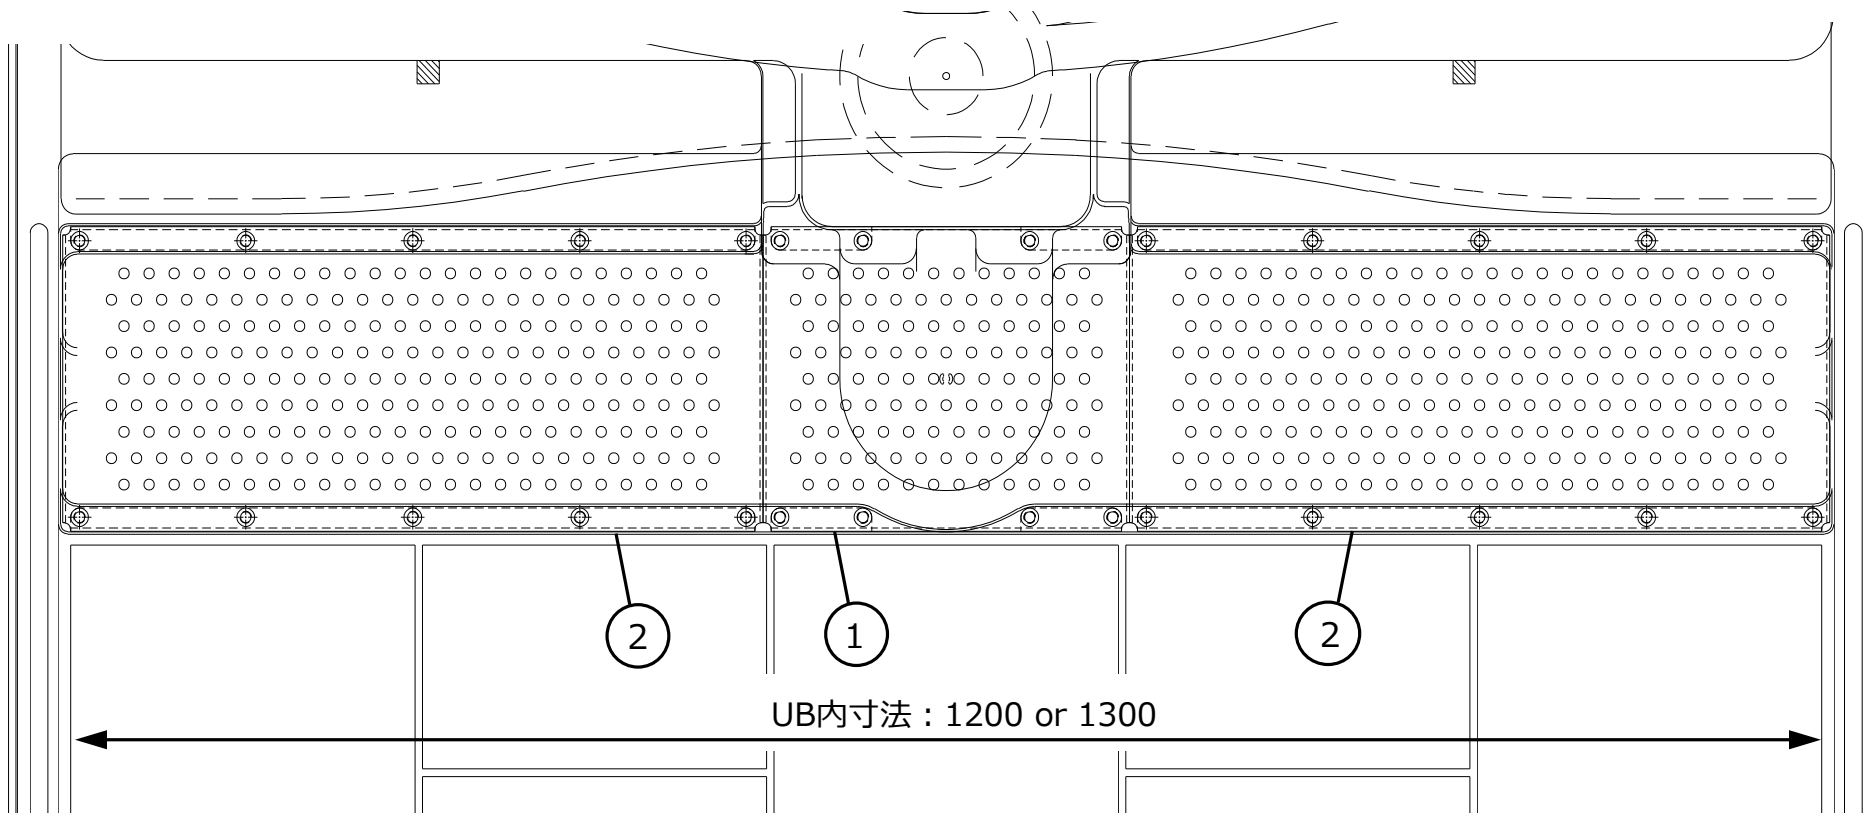

代替品は、サイズ毎の単品になります。（3枚セットの品番は設定していません）

※AF品と旧品が混在しても、問題なくご使用いただけます。

型番	旧品				代替品 (AF品)	数量	ユニット
	品番	No.	構成品	数量			
SNK-111S	SNK-111S/N66	①	SNK-P2520B/色番	1	SNK-2520SU-AF	1	アソーティアビエント
	SNK-111S/U61	②	SNK-P4720B/色番	2	SNK-4720SU-AF	2	FRP床仕様
	SNK-111S/Y61						BY-1216*B**, BY-1218*B** BY-1316TBSW, BY-1318TBSW, 等