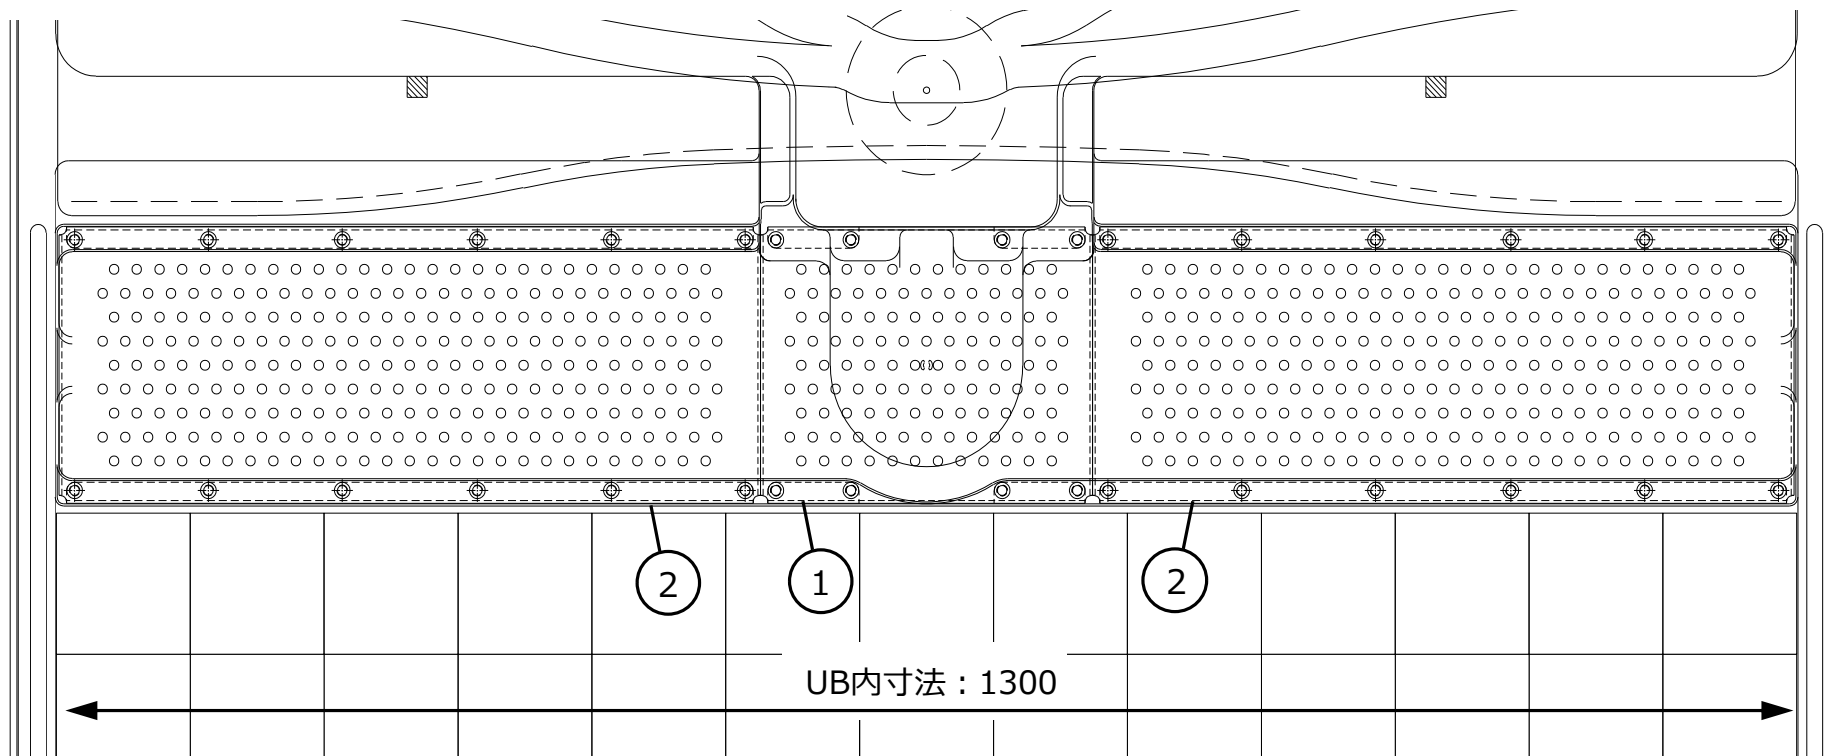

代替品は、サイズ毎の単品になります。（3枚セットの品番は設定していません）

※AF品と旧品が混在しても、問題なくご使用いただけます。

型番	旧品				代替品 (AF品)	数量	ユニット
	品番	No.	構成品	数量			
SNK-203	SNK-203S/N66	①	SNK-2520(1)A/色番	1	SNK-T2520SU-AF	1	ビエントEX-Ⅱ
	SNK-203S/U61	②	SNK-5220(1)A/色番	2	SNK-T5220SU-AF	2	タイル床
	SNK-203S/Y61						BY-1317*A** 等