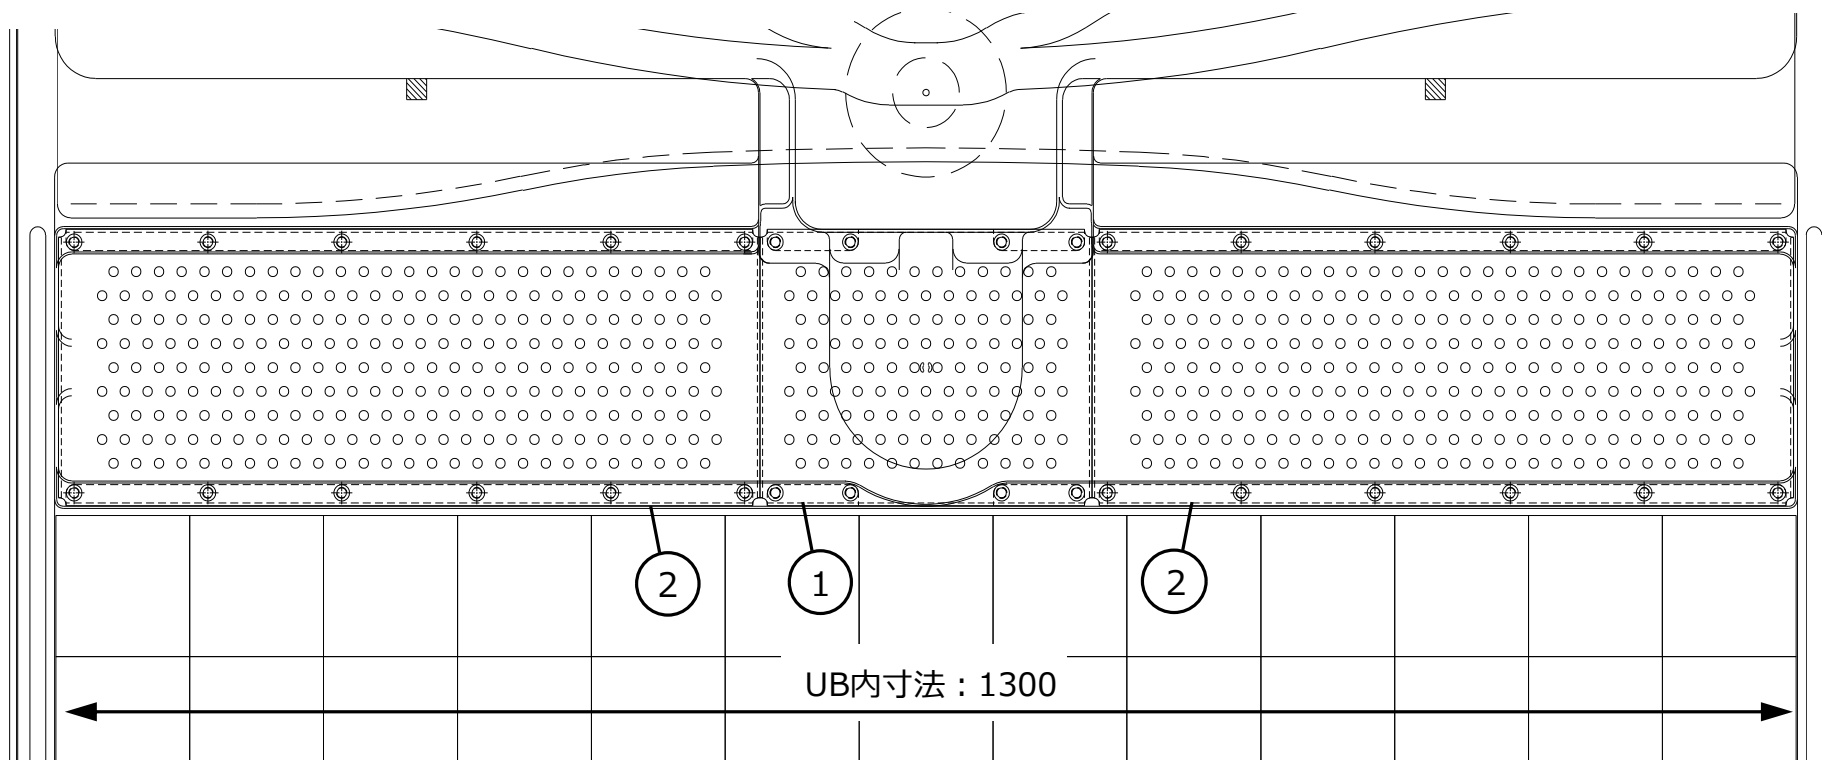

代替品は、サイズ毎の単品になります。（3枚セットの品番は設定していません）

※AF品と旧品が混在しても、問題なくご使用いただけます。

型番	旧品				代替品 (AF品)	数量	ユニット
	品番	No.	構成品	数量			
SNK-112S	SNK-112S/N66	①	SNK-P2520A/色番	1	SNK-T2520SU-AF	1	アソーティアピエント タイル仕様 BY-1317*A** 等
SNK-112SK	SNK-112S/U61	②	SNK-P5220A/色番	2	SNK-T5220SU-AF	2	
	SNK-112S/Y61						
	SNK-112SK/N66	①	SNK-P2520C/色番	1	SNK-T2520SU-AF	1	
	SNK-112SK/U61	②	SNK-P5220A/色番	2	SNK-T5220SU-AF	2	
	SNK-112SK/Y61