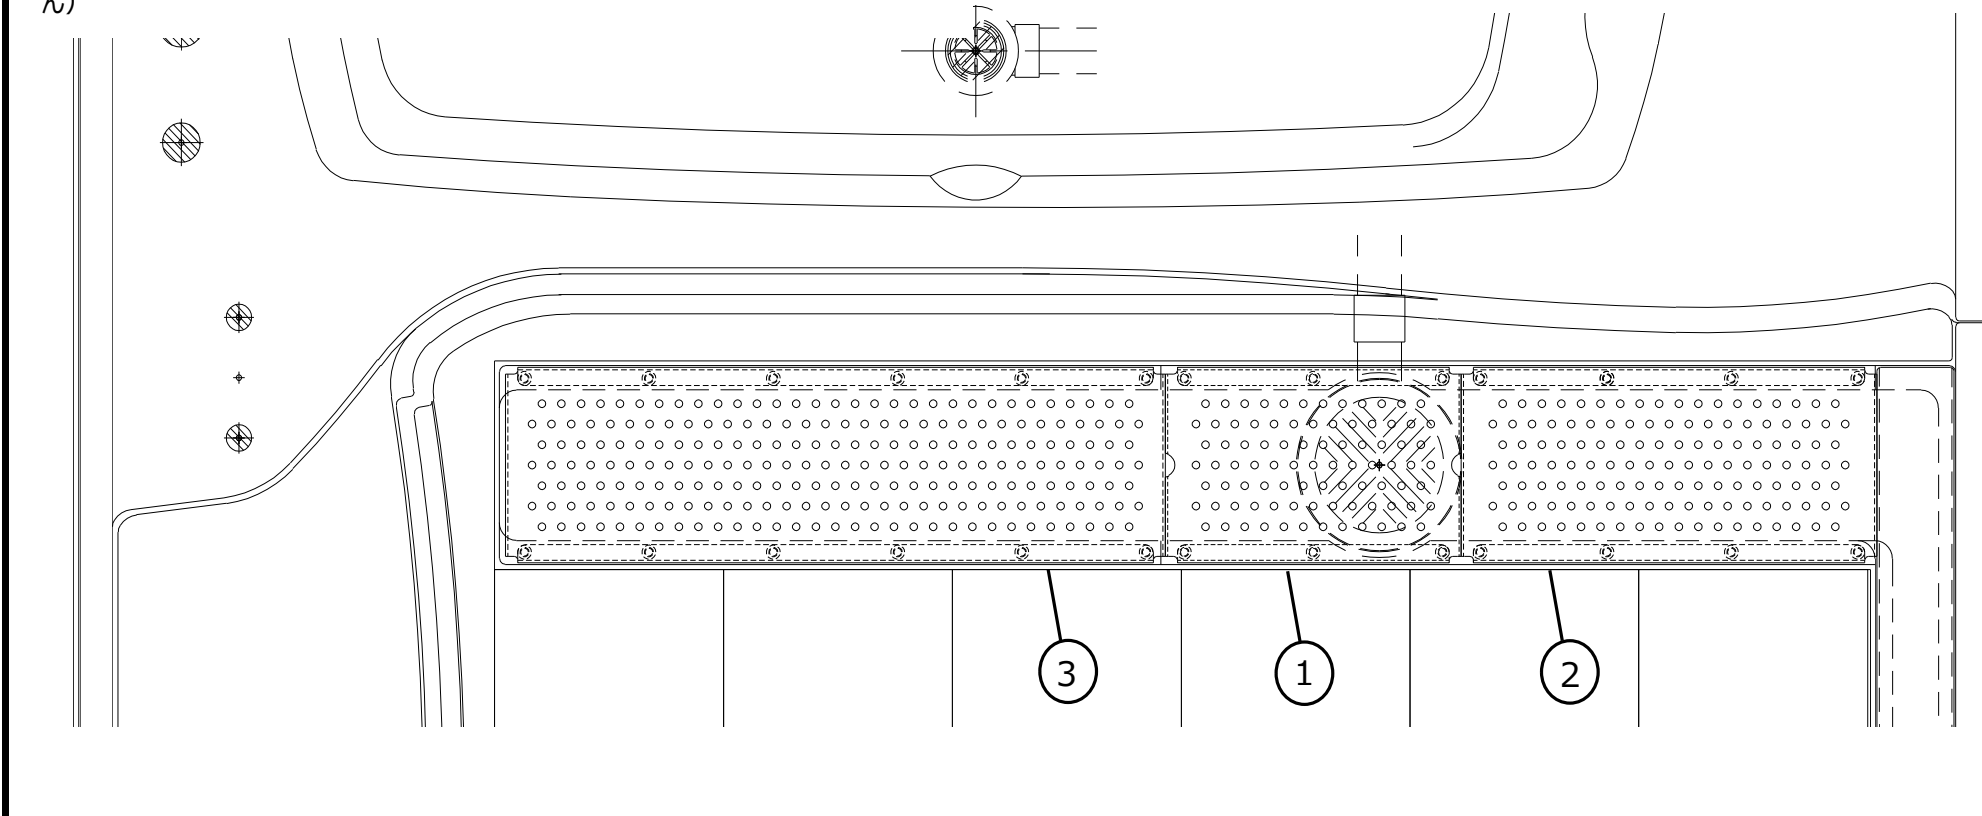

代替品は、サイズ毎の単品になります。（3枚セットの品番は設定していません）

※AF品と旧品が混在しても、問題なくご使用いただけます。

型番	旧品				代替品 (AF品)	数量	ユニット
	品番	No.	構成品	数量			
SNK-101S	SNK-101S/N66	①	SNK-P2516/色番	1	SNK-2516SU-AF	1	いいばすこち浴
SNK-101SK	SNK-101S/U61	②	SNK-P3616/色番	1	SNK-3616SU-AF	1	アバンタージュこち浴
	SNK-101S/Y61	③	SNK-P5716/色番	1	SNK-5716SU-AF	1	BJD-1616
	SNK-101SK/U71	①	SNK-P2516K/色番	1	SNK-2516SU-AF	1	BJF-1616
	SNK-101SK/Y71	②	SNK-P3616K/色番	1	SNK-3616SU-AF	1	
		③	SNK-P5716K/色番	1	SNK-5716SU-AF	1