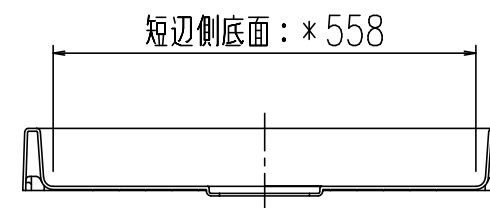

外 法	800×640×82 (H)
内 法	744×584×76 (H)
本 体	PP
容 量	32L
固 定 金 具	PFL-140/FW1 (付属)
BL 認定番号	BLWP011621

PFL-140/FW1 (φ6 L=80 4本、化粧キャップ付)
固定ビス取付詳細図 S=1:2

注記) 1. *印のある寸法は、参考値です。

* BL 認定品

名称	洗濯機パン	日付	2020.04.01
品番	PF-8064AC(L,R)/FW1-BL	尺度	1/10
図番	SPB4057	改訂	A
株式会社 LIXIL			