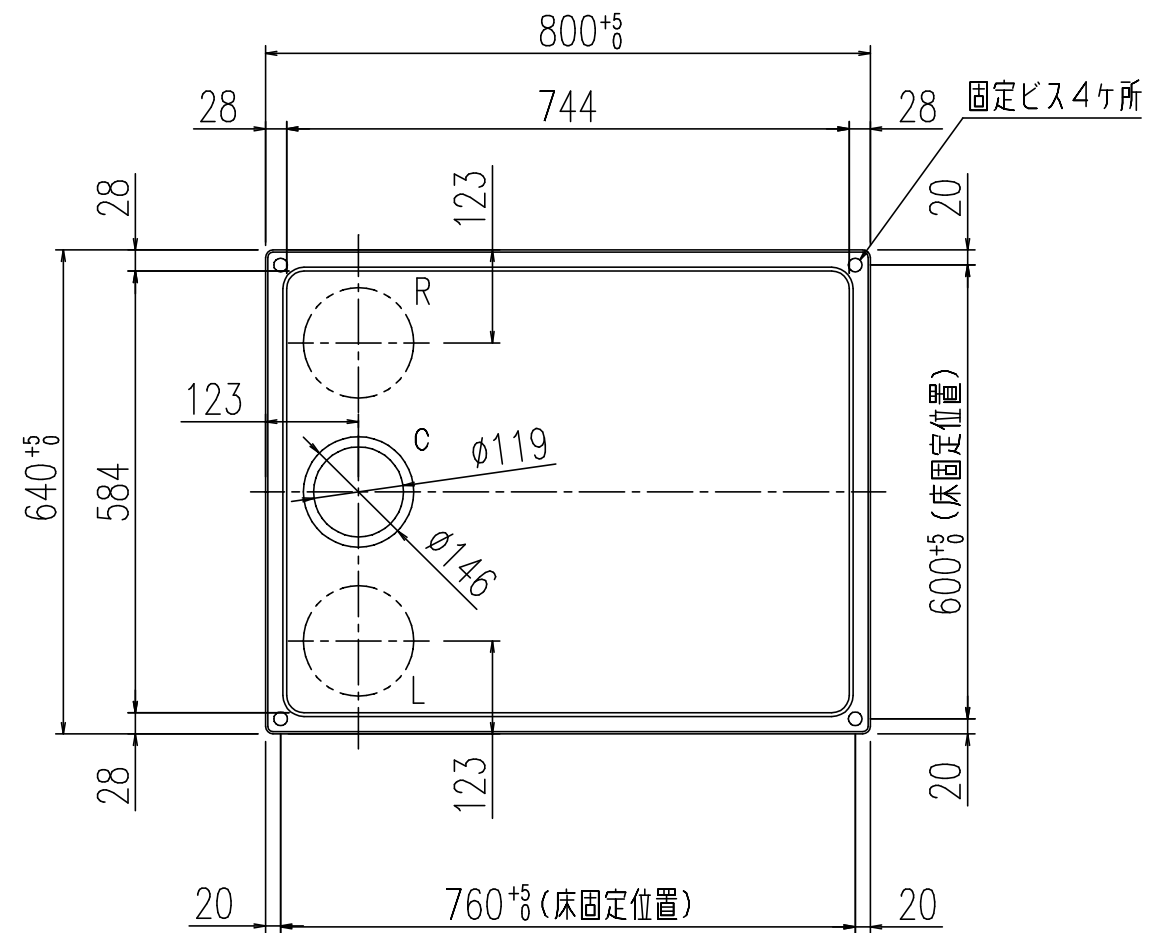

外 法	800×640×82 (H)
内 法	744×584×76 (H)
本 体	PP
容 量	32L
固 定 金 具	PFL-140/FW1 (付属)
BL 認定番号	BLWP011621

PFL-140/FW1 (φ6 L=80 4本、化粧キャップ付)
固定ビス取付詳細図 S=1:2

注記) 1. *印のある寸法は、参考値です。

* BL 認定品

名称	洗濯機パン	日付	2020.04.01
品番	PF-8064AC(L,R)/FW1-BL	尺度	1/10
図番	SPB4057	改訂	A
株式会社 LIXIL			