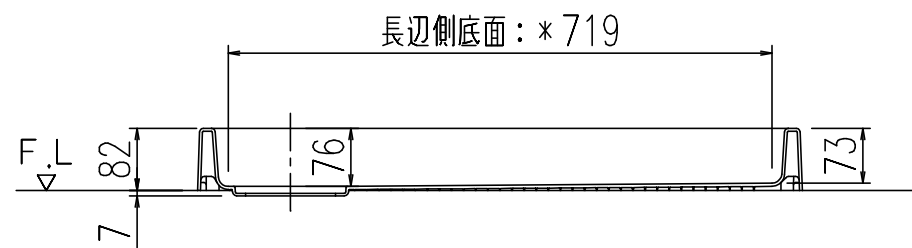

外 法	800×640×82 (H)
内 法	744×584×76 (H)
本 体	PP
容 量	32L
固 定 金 具	PFL-140/FW1 (付属)
BL 認定番号	BLWP011621

PFL-140/FW1 (φ6 L=80 4本、化粧キャップ付)
固定ビス取付詳細図 S=1:2

注記) 1. *印のある寸法は、参考値です。

* BL 認定品

名称	洗濯機パン	日付	2020.04.01
品番	PF-8064AC(L,R)/FW1-BL	尺度	1/10
図番	SPB4057	改訂	A
株式会社 LIXIL			