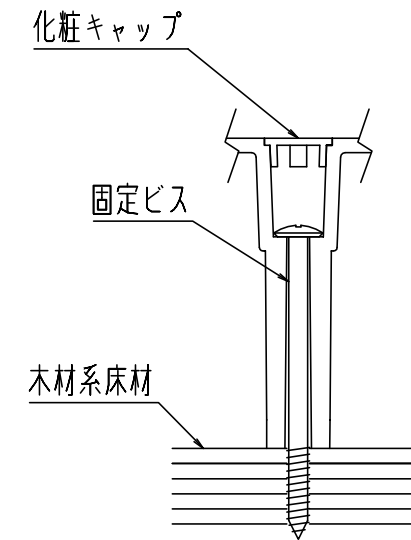

外 法	800×640×82 (H)
内 法	744×584×76 (H)
本 体	PP
容 量	32L
固 定 金 具	PFL-140/FW1 (付属)
BL 認定番号	BLWP011621

PFL-140/FW1 (φ6 L=80 4本、化粧キャップ付)
固定ビス取付詳細図 S=1:2

注記) 1. *印のある寸法は、参考値です。

* BL 認定品

名称	洗濯機パン	日付	2020.04.01
品番	PF-8064AC(L,R)/FW1-BL	尺度	1/10
図番	SPB4057	改訂	A
株式会社 LIXIL			