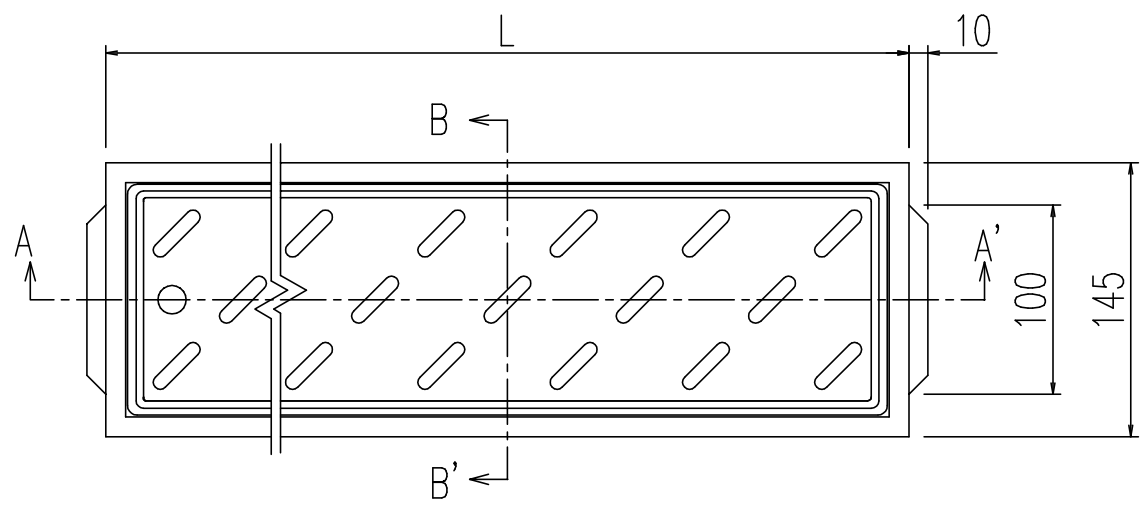

単位：mm

品番	L
PBF-WM2-15	145
PBF-WM2-45	445
PBF-WM2-60	595

A-A' 断面図

B-B' 断面図

名称	施工枠付ステンレス角目皿	日付	2008.07.17
品番	PBF-WM2-15, 45, 60	尺度	1/4
図番	SPB0542A	株式会社 LIXIL	