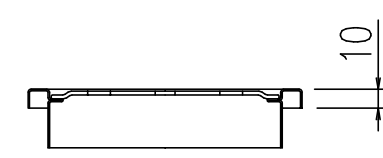

単位：mm

品番	L
PBF-WM2-15	145
PBF-WM2-45	445
PBF-WM2-60	595

A-A' 断面図

B-B' 断面図

名称	施工枠付ステンレス角目皿	日付	2008.07.17
品番	PBF-WM2-15, 45, 60	尺度	1/4
図番	SPB0542A	株式会社 LIXIL	