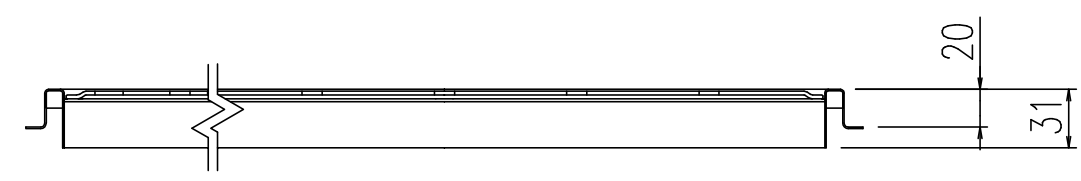

単位：mm

品番	L
PBF-WM2-15	145
PBF-WM2-45	445
PBF-WM2-60	595

A-A' 断面図

B-B' 断面図

名称	施工枠付ステンレス角目皿	日付	2008.07.17
品番	PBF-WM2-15, 45, 60	尺度	1/4
図番	SPB0542A	株式会社 LIXIL	