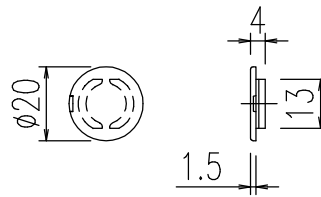

① 収納棚本体

② ダボ本体 (2個)

③ ダボカバー (2個)

* 固定ビス (M4XL25 2本)

- NT-180A(6)-1S/W91 . . . ホホワイト
- NT-180A(6)-1S/N11 . . . ブラック
- NT-180A(6)-1S/TW21 . . . ダークウッド
- NT-180A(6)-1S/TW22 . . . ゼブラウッド

| | | | | | |
|------|---------------|-----|-------------------|----|----|
| 特記事項 | 品名 | 図面 | 担当 | 検図 | 図番 |
| | 収納棚 | | | | 日付 |
| | 品番 | 尺度 | 株式会社 LIXIL | | |
| | NT-180A(6)-1S | 1/2 | | | |