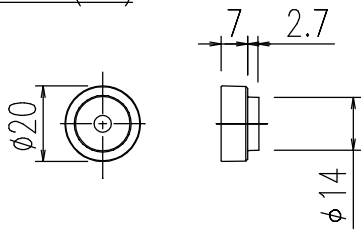

① 収納棚本体

② ダボ本体 (2個)

③ ダボカバー (2個)

* 固定ビス (M4XL25 2本)

- NT-180A(6)-1S/W91 . . . ホホワイト
- NT-180A(6)-1S/N11 . . . ブラック
- NT-180A(6)-1S/TW21 . . . ダークウッド
- NT-180A(6)-1S/TW22 . . . ゼブラウッド

| | | | | | |
|------|---------------|-----|-------------------|----|----|
| 特記事項 | 品名 | 図面 | 担当 | 検図 | 図番 |
| | 収納棚 | | | | 日付 |
| | 品番 | 尺度 | 株式会社 LIXIL | | |
| | NT-180A(6)-1S | 1/2 | | | |