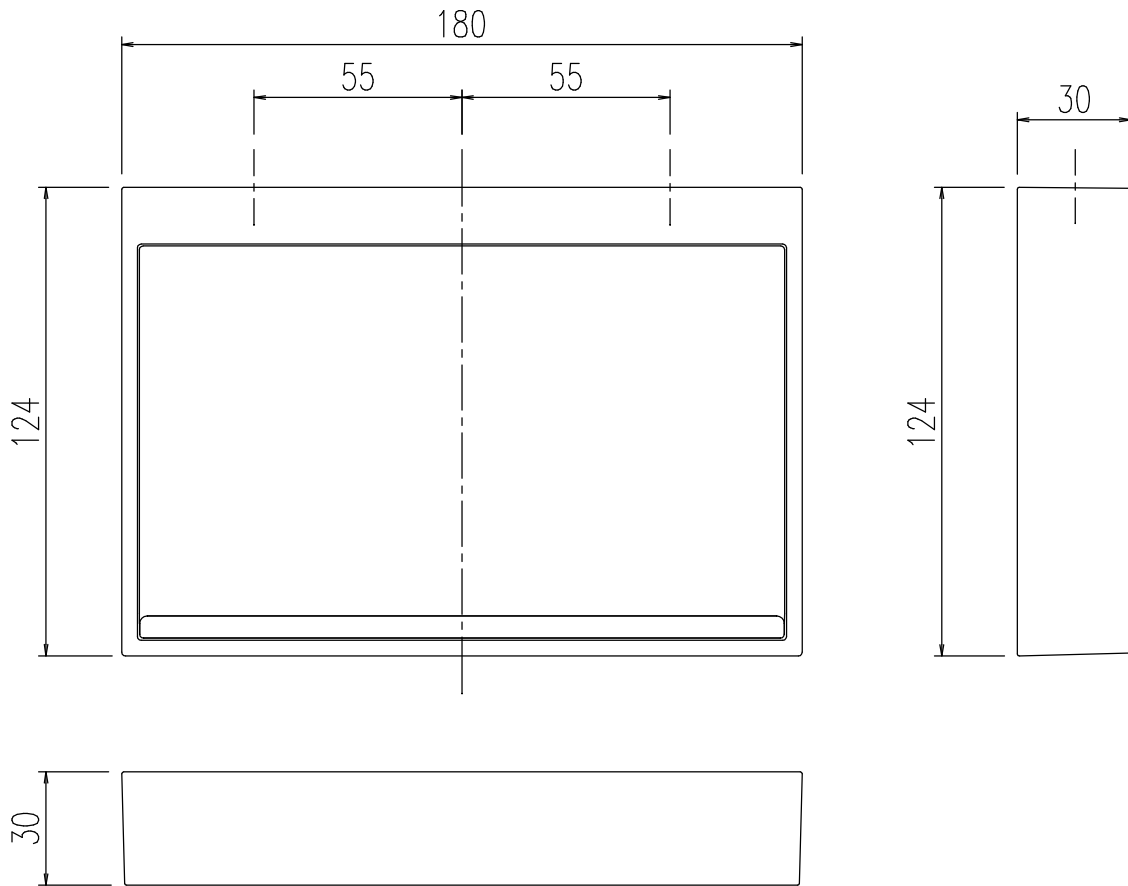

① 収納棚本体

② ダボ本体 (2個)

③ ダボカバー (2個)

* 固定ビス (M4XL25 2本)

- NT-180A(6)-1S/W91 . . . ホホワイト
- NT-180A(6)-1S/N11 . . . ブラック
- NT-180A(6)-1S/TW21 . . . ダークウッド
- NT-180A(6)-1S/TW22 . . . ゼブラウッド

| | | | | | |
|------|---------------|-----|-------------------|----|----|
| 特記事項 | 品名 | 図面 | 担当 | 検図 | 図番 |
| | 収納棚 | | | | 日付 |
| | 品番 | 尺度 | 株式会社 LIXIL | | |
| | NT-180A(6)-1S | 1/2 | | | |