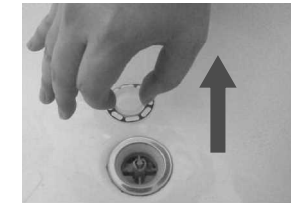

— 取付説明書 —  
**流量調節浴槽排水コアセット**  
 (プッシュワンウェイ排水栓用)

本部材は浴槽の排水流量を調節するためのものです。  
 浴槽排水時に洗い場側トラップから洗い場床面に水があふれる場合にご使用ください。

[ご使用方法]

排水コアの上に **流量調節排水コア** を置いてください。  
 あふれ水の量に応じて、どちらか 1 つの目皿を置いてください。  
 (①であふれが解消しない場合は②をご使用ください。)

※本部材を使用した際、くるりんポイ排水口のうず流が発生しなくなる場合があります。

お手入れ方法

1 排水栓 (密閉栓) を外します。

2 排水コアのゴミを歯ブラシ等で取り除きます。

3 排水コアを元通り排水口に戻します。

※水平になるように取り付けてください。