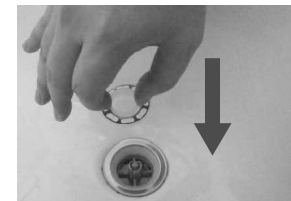

— 取付説明書 —  
**流量調節浴槽排水コアセット**  
 (プッシュワンウェイ排水栓用)

本部材は浴槽の排水流量を調節するためのものです。  
 浴槽排水時に洗い場側トラップから洗い場床面に水があふれる場合にご使用ください。

[ご使用方法]

排水コアの上に **流量調節排水コア** を置いてください。  
 あふれ水の量に応じて、どちらか 1 つの目皿を置いてください。  
 (①であふれが解消しない場合は②をご使用ください。)

※本部材を使用した際、くるりんポイ排水口のうず流が発生しなくなる場合があります。

お手入れ方法

1 排水栓 (密閉栓) を外します。

2 排水コアのゴミを歯ブラシ等で取り除きます。

3 排水コアを元通り排水口に戻します。

※水平になるように取り付けてください。