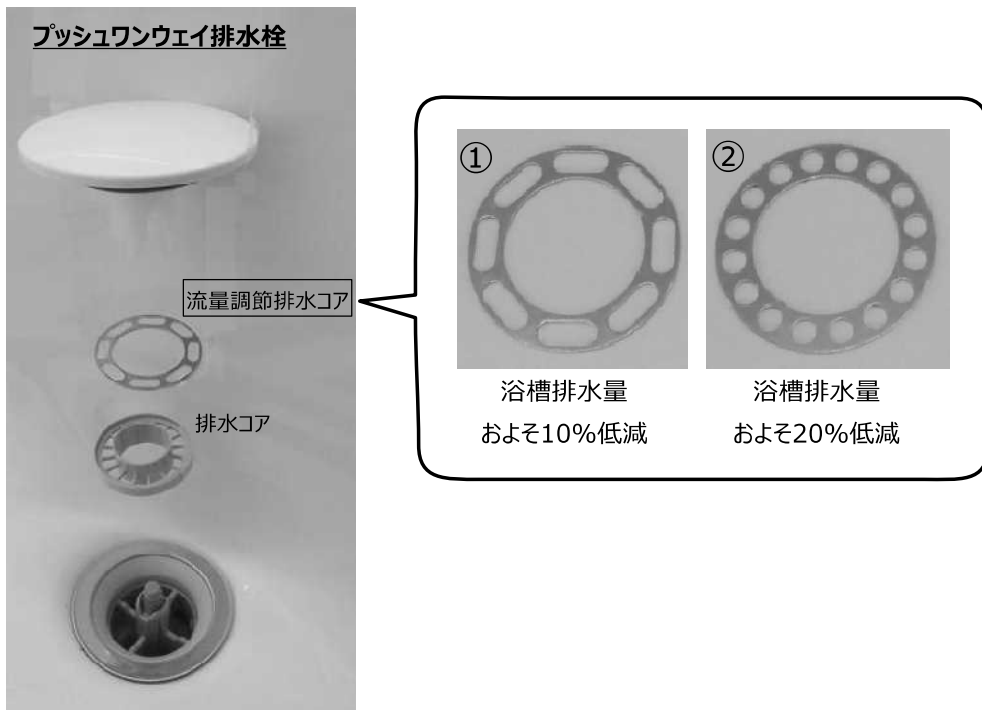

— 取付説明書 —  
**流量調節浴槽排水コアセット**  
 (プッシュワンウェイ排水栓用)

本部材は浴槽の排水流量を調節するためのものです。  
 浴槽排水時に洗い場側トラップから洗い場床面に水があふれる場合にご使用ください。

[ご使用方法]

排水コアの上に **流量調節排水コア** を置いてください。  
 あふれ水の量に応じて、どちらか 1 つの目皿を置いてください。  
 (①であふれが解消しない場合は②をご使用ください。)

※本部材を使用した際、くるりんポイ排水口のうず流が発生しなくなる場合があります。

お手入れ方法

1 排水栓 (密閉栓) を外します。

2 排水コアのゴミを歯ブラシ等で取り除きます。

3 排水コアを元通り排水口に戻します。

※水平になるように取り付けてください。