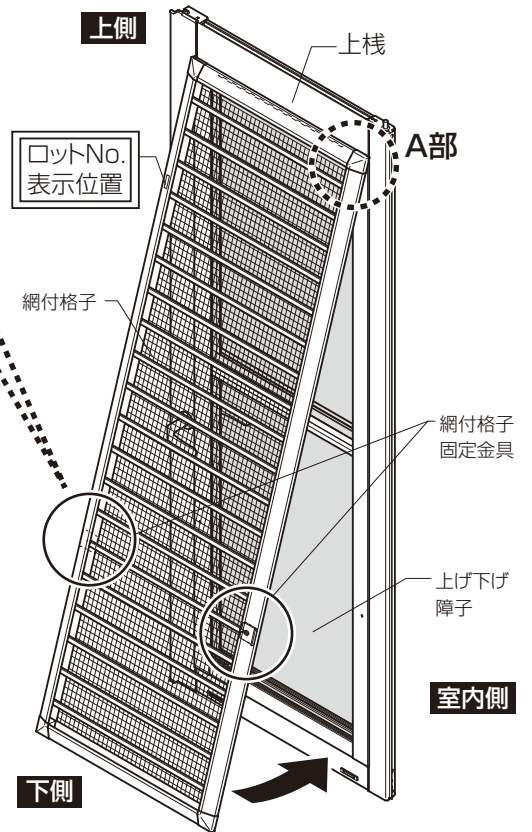

LIXIL 採風勝手口ドア(網付格子) 取付け説明書

●この説明書は、必ず取付けされる方にお渡してください。 ※ 内はロットNo.表示位置を示します。

■取付けねじ

取付けねじ2本

■取付け順序

①網付格子上部を上棧に引っ掛けてください。

●お願い
※網付格子固定金具が下側になるように取付けてください。

②上げ下げ障子を全開にした状態で室内側よりねじ止めしてください。

※防火戸FG 網付格子は網付格子縦部、網付格子下部に切欠きがあります。