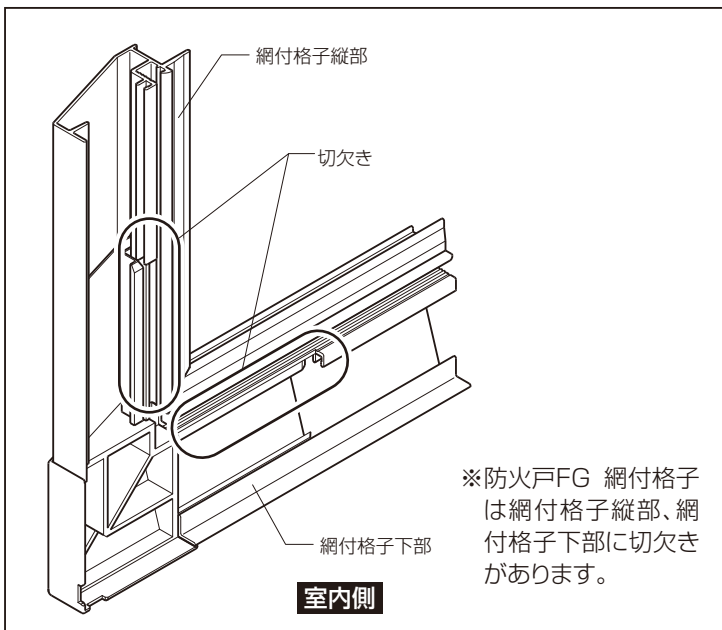

LIXIL 採風勝手口ドア(網付格子) 取付け説明書

●この説明書は、必ず取付けされる方にお渡してください。 ※ 内はロットNo.表示位置を示します。

■取付けねじ

取付けねじ2本

■取付け順序

①網付格子上部を上棧に引っ掛けてください。

●お願い
※網付格子固定金具が下側になるように取付けてください。

②上げ下げ障子を全開にした状態で室内側よりねじ止めしてください。

※防火戸FG 網付格子は網付格子縦部、網付格子下部に切欠きがあります。