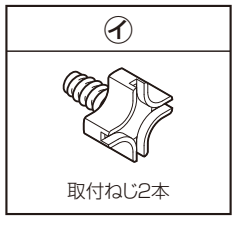

LIXIL 採風勝手口ドア(網付格子) 取付け説明書

●この説明書は、必ず取付けされる方にお渡してください。 ※ 内はロットNo.表示位置を示します。

■取付けねじ

取付けねじ2本

■取付け順序

①網付格子上部を上棧に引っ掛けてください。

●お願い
※網付格子固定金具が下側になるように取付けてください。

②上げ下げ障子を全開にした状態で室内側よりねじ止めしてください。

※防火戸FG 網付格子は網付格子縦部、網付格子下部に切欠きがあります。