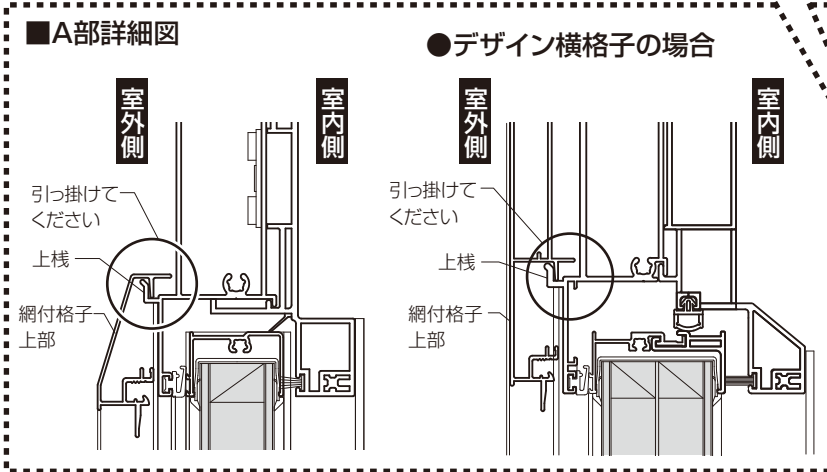

LIXIL 採風勝手口ドア(網付格子) 取付け説明書

●この説明書は、必ず取付けされる方にお渡してください。 ※ 内はロットNo.表示位置を示します。

■取付けねじ

取付けねじ2本

■取付け順序

①網付格子上部を上棧に引っ掛けてください。

●お願い
※網付格子固定金具が下側になるように取付けてください。

②上げ下げ障子を全開にした状態で室内側よりねじ止めしてください。

※防火戸FG 網付格子は網付格子縦部、網付格子下部に切欠きがあります。