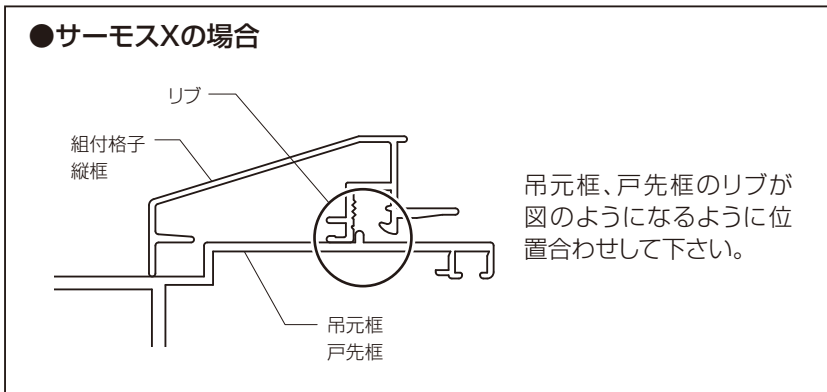

LIXIL 採風勝手口ドア(網付格子) 取付け説明書

●この説明書は、必ず取付けされる方にお渡してください。 ※ 内はロットNo.表示位置を示します。

■取付けねじ

取付けねじ2本

■取付け順序

①網付格子上部を上棧に引っ掛けてください。

●お願い
※網付格子固定金具が下側になるように取付けてください。

②上げ下げ障子を全開にした状態で室内側よりねじ止めしてください。

※防火戸FG 網付格子は網付格子縦部、網付格子下部に切欠きがあります。