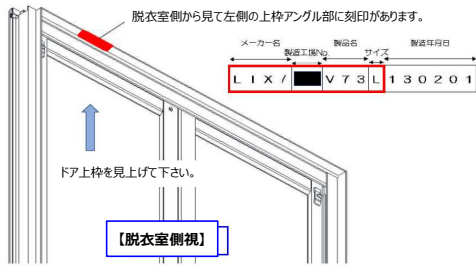

ドア枠「刻印」の確認方法

お使いのドア品番の確認方法

ドアの刻印、ドアカラー、勝手(吊元)からドア品番の特定ができます。

■ 次の表から適合ドアの品番を確認ください。(刻印 1 または 2)

刻印 1	刻印 2	ドアカラー	勝手(吊元)	ドア品番	LU-P(1)-1/WM	LU-P(1)-1/S1	LU-P(1)-1/K	LU-P(1)-1/M
LIX/■U29L	-	Sホワイト	R	UDY-8002006UR(29)/WM-P2	●			
LIX/■U29L	-	Sホワイト	L	UDY-8002006UL(29)/WM-P2	●			
LIX/■U29M	-	Sホワイト	R	UDY-7002006UR(29)/WM-P2	●			
LIX/■U29M	-	Sホワイト	L	UDY-7002006UL(29)/WM-P2	●			
LIX/■U29U	-	Sホワイト	R	UDY-8002106UR(29)/WM-P2	●			
LIX/■U29U	-	Sホワイト	L	UDY-8002106UL(29)/WM-P2	●			
LIX/■U29Z	-	Sホワイト	R	UDY-7001903UR(29)/WM-P2	●			
LIX/■U29Z	-	Sホワイト	L	UDY-7001903UL(29)/WM-P2	●			
LIX/■U29Z	-	Sホワイト	R	UDY-7002003UR(29)/WM-P2	●			
LIX/■U29Z	-	Sホワイト	L	UDY-7002003UL(29)/WM-P2	●			
LIX/■U29Z	-	Sホワイト	R	UDY-8001903UR(29)/WM-P2	●			
LIX/■U29Z	-	Sホワイト	L	UDY-8001903UL(29)/WM-P2	●			
LIX/■U29Z	-	Sホワイト	R	UDY-8002003UR(29)/WM-P2	●			
LIX/■U29Z	-	Sホワイト	L	UDY-8002003UL(29)/WM-P2	●			
LIX/■U29Z	-	Sホワイト	R	UDY-8002006UR(30)/WM-P2	●			
LIX/■U29Z	-	Sホワイト	L	UDY-8002006UL(30)/WM-P2	●			
LIX/■U30L	-	Sホワイト	R	UDY-8002006UR(30)/WM-P2	●			
LIX/■U30L	-	Sホワイト	L	UDY-8002006UL(30)/WM-P2	●			
LIX/■U30M	-	Sホワイト	R	UDY-7002006UR(30)/WM-P2	●			
LIX/■U30M	-	Sホワイト	L	UDY-7002006UL(30)/WM-P2	●			
LIX/■U29F	-	シルバー	R	UDY-8001906UR(29)/S1-P2		●		
LIX/■U29F	-	シルバー	L	UDY-8001906UL(29)/S1-P2		●		
LIX/■U29G	-	シルバー	R	UDY-7001906UR(29)/S1-P2		●		
LIX/■U29G	-	シルバー	L	UDY-7001906UL(29)/S1-P2		●		
LIX/■U29L	-	シルバー	R	UDY-8002006UR(29)/S1-P2		●		
LIX/■U29L	-	シルバー	L	UDY-8002006UL(29)/S1-P2		●		
LIX/■U29M	-	シルバー	R	UDY-7002006UR(29)/S1-P2		●		
LIX/■U29M	-	シルバー	L	UDY-7002006UL(29)/S1-P2		●		
LIX/■U29U	-	シルバー	R	UDY-8002106UR(29)/S1-P2		●		
LIX/■U29U	-	シルバー	L	UDY-8002106UL(29)/S1-P2		●		
LIX/■U30L	-	シルバー	R	UDY-8002006UR(30)/S1-P2		●		
LIX/■U30L	-	シルバー	L	UDY-8002006UL(30)/S1-P2		●		
LIX/■U29F	-	ブラック	R	UDY-8001906UR(29)/K-P2			●	
LIX/■U29F	-	ブラック	L	UDY-8001906UL(29)/K-P2			●	
LIX/■U29G	-	ブラック	R	UDY-7001906UR(29)/K-P2			●	
LIX/■U29G	-	ブラック	L	UDY-7001906UL(29)/K-P2			●	
LIX/■U29L	-	ブラック	R	UDY-8002006UR(29)/K-P2			●	
LIX/■U29L	-	ブラック	L	UDY-8002006UL(29)/K-P2			●	
LIX/■U29M	-	ブラック	R	UDY-7002006UR(29)/K-P2			●	
LIX/■U29M	-	ブラック	L	UDY-7002006UL(29)/K-P2			●	
LIX/■U29U	-	ブラック	R	UDY-8002106UR(29)/K-P2			●	
LIX/■U29U	-	ブラック	L	UDY-8002106UL(29)/K-P2			●	
LIX/■U30L	-	ブラック	R	UDY-8002006UR(30)/K-P2			●	
LIX/■U30L	-	ブラック	L	UDY-8002006UL(30)/K-P2			●	
LIX/■U29L	-	ホワイト(強化ガラス仕様)	R	UDY-8002006UR(29)G/WT-P2				●
LIX/■U29L	-	ホワイト(強化ガラス仕様)	L	UDY-8002006UL(29)G/WT-P2				●
LIX/■U30L	-	ホワイト(強化ガラス仕様)	R	UDY-8002006UR(30)G/WT-P2				●
LIX/■U30L	-	ホワイト(強化ガラス仕様)	L	UDY-8002006UL(30)G/WT-P2				●
LIX/■U29L	-	Sホワイト(強化ガラス仕様)	R	UDY-8002006UR(29)G/WMT-P2				●
LIX/■U29L	-	Sホワイト(強化ガラス仕様)	L	UDY-8002006UL(29)G/WMT-P2				●
LIX/■U29M	-	Sホワイト(強化ガラス仕様)	R	UDY-7002006UR(29)G/WMT-P2				●
LIX/■U29M	-	Sホワイト(強化ガラス仕様)	L	UDY-7002006UL(29)G/WMT-P2				●
LIX/■U29U	-	Sホワイト(強化ガラス仕様)	R	UDY-8002106UR(29)G/WMT-P2				●
LIX/■U29U	-	Sホワイト(強化ガラス仕様)	L	UDY-8002106UL(29)G/WMT-P2				●
LIX/■U30L	-	Sホワイト(強化ガラス仕様)	R	UDY-8002006UR(30)G/WMT-P2				●
LIX/■U30L	-	Sホワイト(強化ガラス仕様)	L	UDY-8002006UL(30)G/WMT-P2				●
LIX/■U30M	-	Sホワイト(強化ガラス仕様)	R	UDY-7002006UR(30)G/WMT-P2				●
LIX/■U30M	-	Sホワイト(強化ガラス仕様)	L	UDY-7002006UL(30)G/WMT-P2				●
LIX/■U29L	-	シルバー(強化ガラス仕様)	R	UDY-8002006UR(29)G/S1T-P2				●
LIX/■U29L	-	シルバー(強化ガラス仕様)	L	UDY-8002006UL(29)G/S1T-P2				●