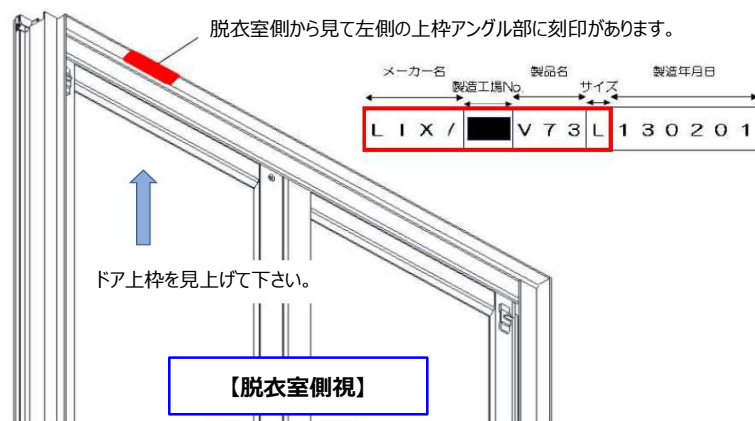

ドア枠「刻印」の確認方法

お使いのドア品番の確認方法

ドアの刻印、ドアカラー、勝手(吊元)からドア品番の特定ができます。

■ 次の表から適合ドアの品番を確認ください。(刻印 1 または 2)

刻印 1	刻印 2	ドアカラー	勝手(吊元)	ドア品番	LU-BP4-2S/WH
LIX/■U31A	-	ホワイト	R	UDY-6001720UR(31)/W	●
LIX/■U31A	-	ホワイト	L	UDY-6001720UL(31)/W	●
LIX/■U31D	-	ホワイト	R	UDY-8001900UR(31)/W	●
LIX/■U31D	-	ホワイト	L	UDY-8001900UL(31)/W	●
LIX/■U31E	-	ホワイト	R	UDY-7001900UR(31)/W	●
LIX/■U31E	-	ホワイト	L	UDY-7001900UL(31)/W	●
LIX/■U31F	-	ホワイト	R	UDY-6001900UR(31)/W	●
LIX/■U31F	-	ホワイト	L	UDY-6001900UL(31)/W	●
LIX/■U31G	-	ホワイト	R	UDY-8002000UR(31)/W	●
LIX/■U31G	-	ホワイト	L	UDY-8002000UL(31)/W	●
LIX/■U31H	-	ホワイト	R	UDY-7002000UR(31)/W	●
LIX/■U31H	-	ホワイト	L	UDY-7002000UL(31)/W	●
LIX/■U32B	-	ホワイト	R	UDY-7001800UR(32)/W	●
LIX/■U32B	-	ホワイト	L	UDY-7001800UL(32)/W	●
LIX/■U32C	-	ホワイト	R	UDY-6001800UR(32)/W	●
LIX/■U32C	-	ホワイト	L	UDY-6001800UL(32)/W	●
LIX/■U32D	-	ホワイト	R	UDY-8001900UR(32)/W	●
LIX/■U32D	-	ホワイト	L	UDY-8001900UL(32)/W	●
LIX/■U32E	-	ホワイト	R	UDY-7001900UR(32)/W	●
LIX/■U32E	-	ホワイト	L	UDY-7001900UL(32)/W	●
LIX/■U32F	-	ホワイト	R	UDY-6001900UR(32)/W	●
LIX/■U32F	-	ホワイト	L	UDY-6001900UL(32)/W	●
LIX/■U32G	-	ホワイト	R	UDY-8002000UR(32)/W	●
LIX/■U32G	-	ホワイト	L	UDY-8002000UL(32)/W	●
LIX/■U32H	-	ホワイト	R	UDY-7002000UR(32)/W	●
LIX/■U32H	-	ホワイト	L	UDY-7002000UL(32)/W	●
LIX/■U32J	-	ホワイト	R	UDY-6002000UR(32)/W	●
LIX/■U32J	-	ホワイト	L	UDY-6002000UL(32)/W	●