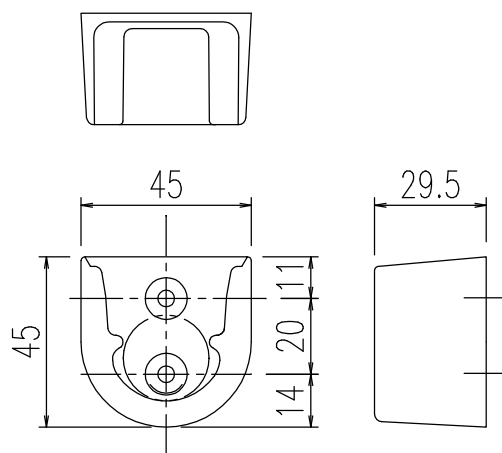

ランドリーパイプ(1本)

ブラケット(2個)

・取付ビス 4本

特記事項	品名	ランドリーパイプ	図面	担当	検図	図番
	品番	LAP-1582S-Y	尺度	<b>株式会社 LIXIL</b>		
			1/2			
						日付