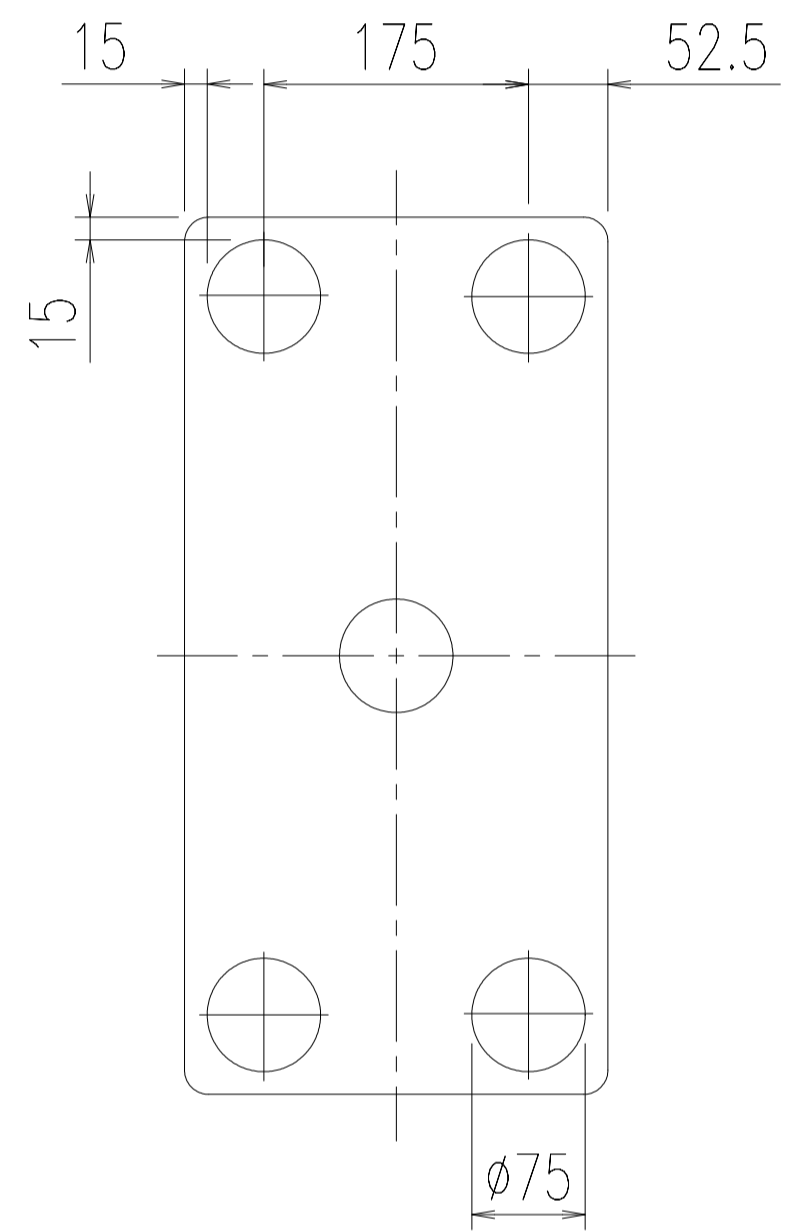

鏡表面

鏡裏面

特記事項	品名	鏡	図面	担当	検図	図番
	品番	KGM-2858M	尺度	株式会社 LIXIL		
			1/10			
						日付