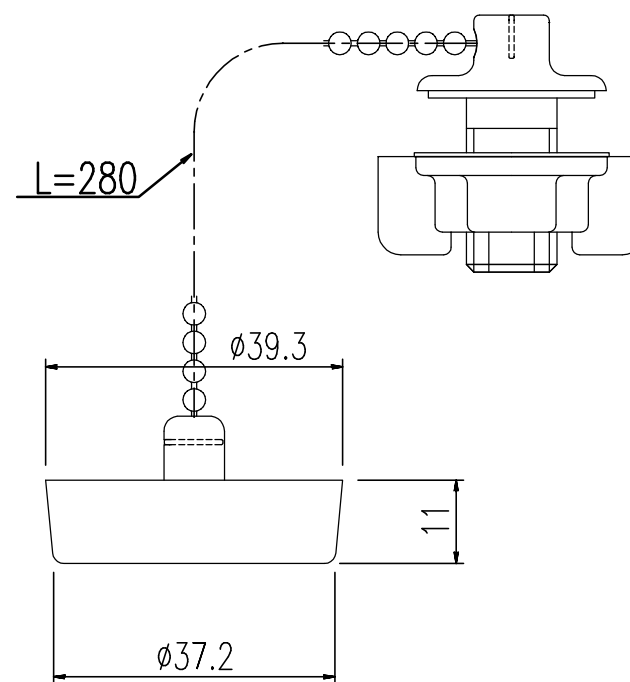

No.	品名	品番	数量	備考
1	鎖付きゴム栓	H-261	1	合成ゴム・合成樹脂・黄銅

物件名	鎖付きゴム栓	図面	担当	検図	図番	PTWSZZ038
					日付	2012.04.01
部署	H-261	縮尺				
		1/1				