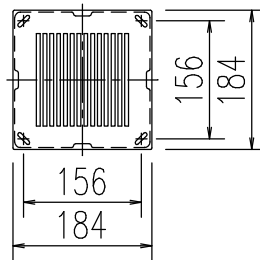

換気扇本体

副吸込グリル

特記事項	品名	換気扇	図面	担当	検図	図番
	番	FY-24CPS7IN	尺度			
			1/10			

换气扇本体

副吸込グリル

特記事項	品名	図面	担当	検図	図番
	换气扇				日付
	品番	尺度			
	FY-24CPTS7IN	1/10			