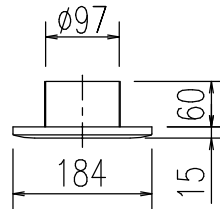

換気扇本体

副吸込グリル

特記事項	品名	換気扇	図面	担当	検図	図番
	番	FY-24CPS7IN	尺度			
			1/10			

换气扇本体

副吸込グリル

特記事項	品名	図面	担当	検図	図番
	换气扇				日付
	品番	尺度			
	FY-24CPTS7IN	1/10			