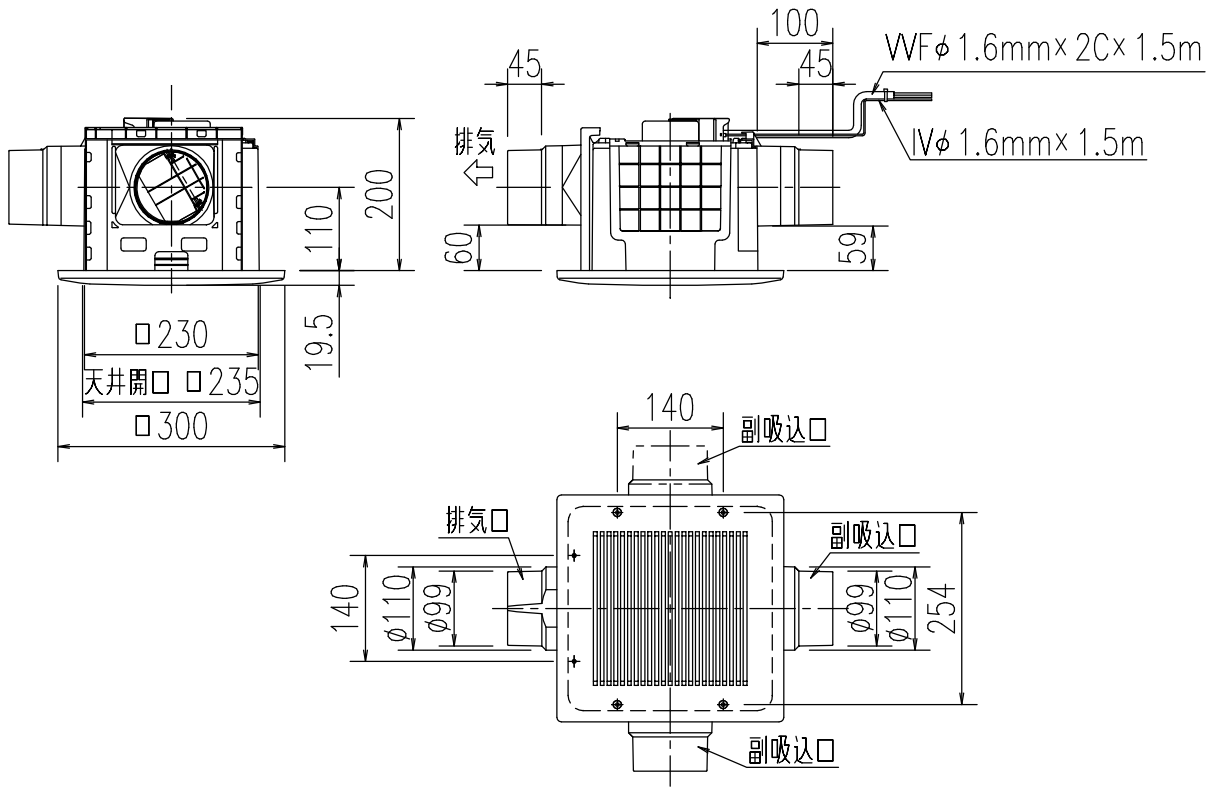

換気扇本体

副吸込グリル

特記事項	品名	換気扇	図面	担当	検図	図番
	番	FY-24CPS7IN	尺度			
			1/10			

换气扇本体

副吸込グリル

特記事項	品名	図面	担当	検図	図番
	换气扇				日付
	品番	尺度			
	FY-24CPTS7IN	1/10			