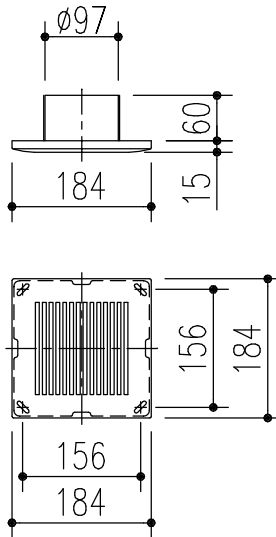

換気扇本体

副吸込グリル

特記事項	品名	換気扇	図面	担当	検図	図番
	番	FY-24CPS7IN	尺度			
			1/10			

换气扇本体

副吸込グリル

特記事項	品名	図面	担当	検図	図番
	换气扇				日付
	品番	尺度			
	FY-24CPTS7IN	1/10			